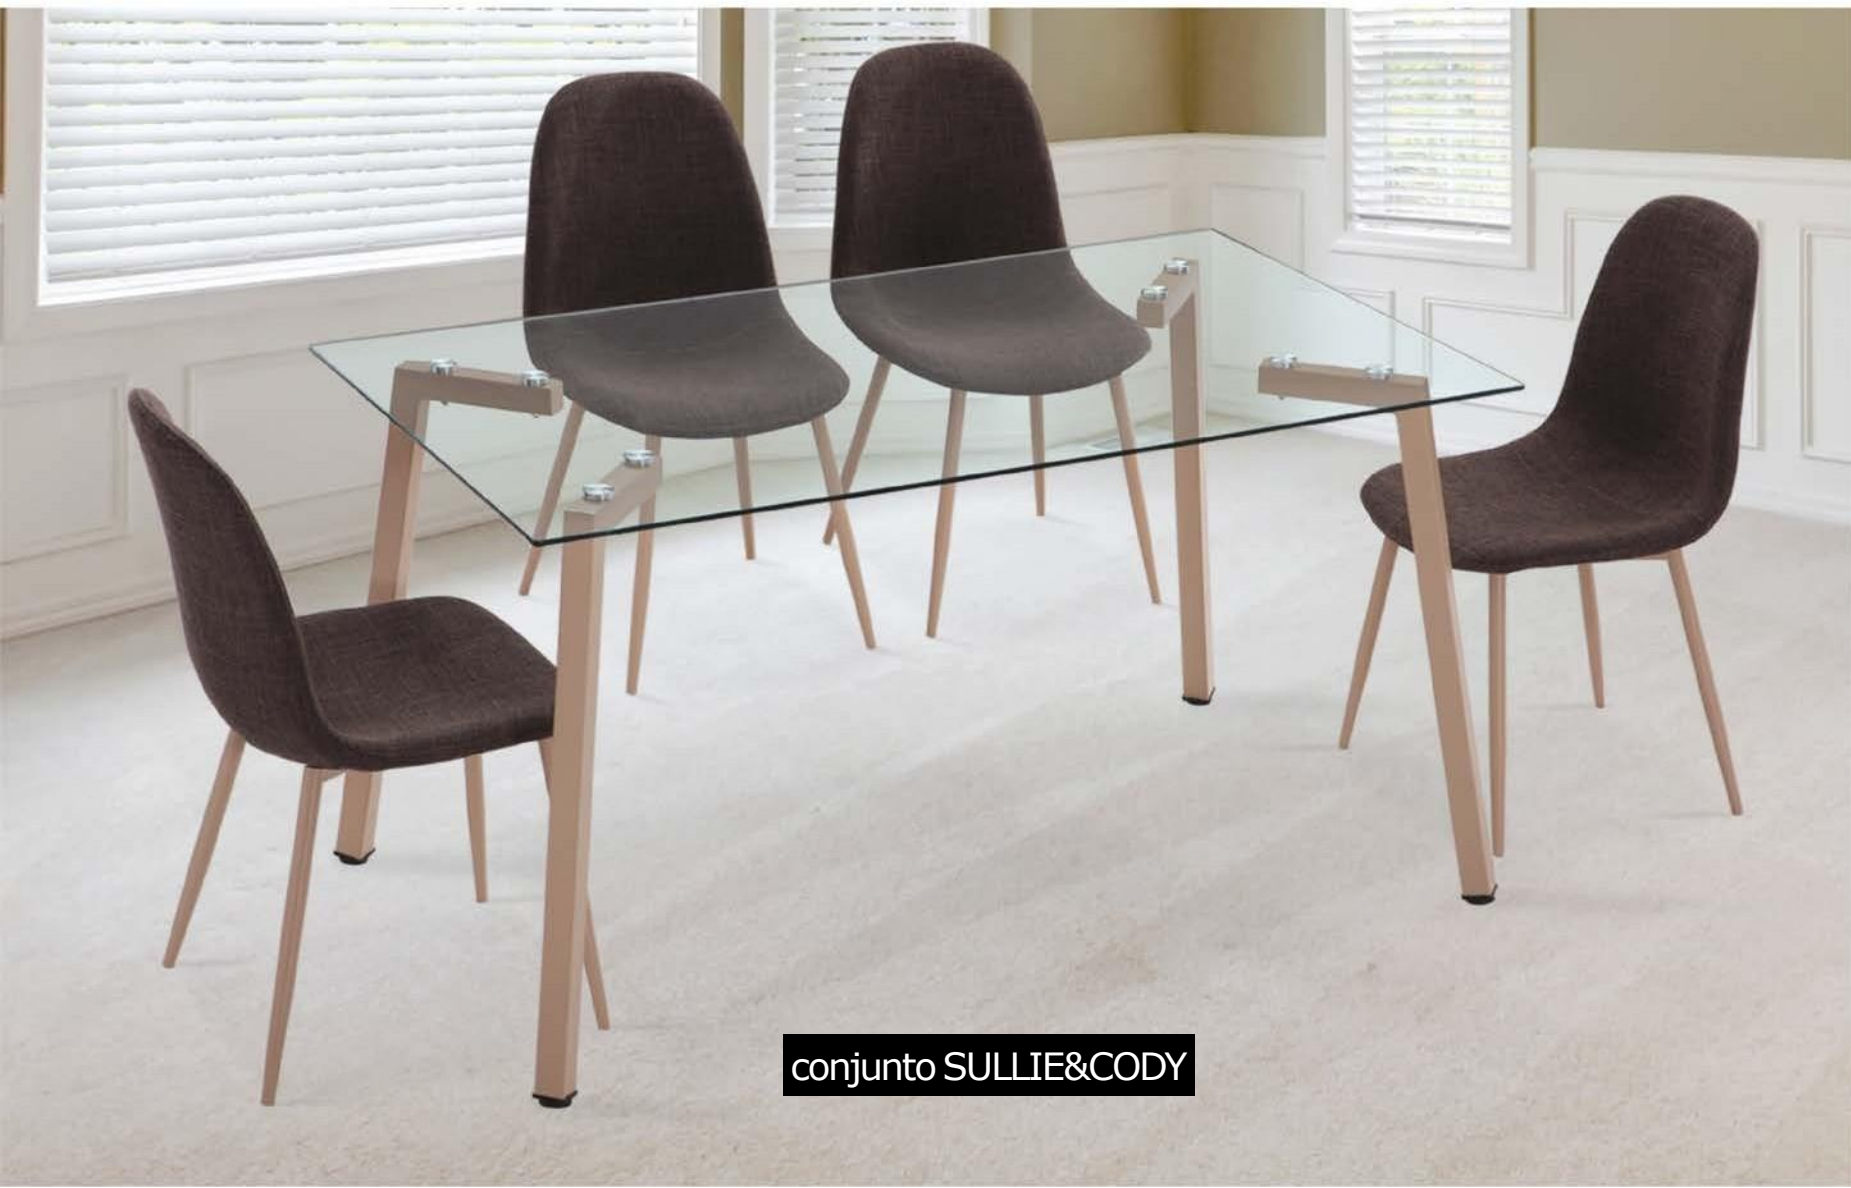

sullie & cody

conjunto SULLIE&CODY