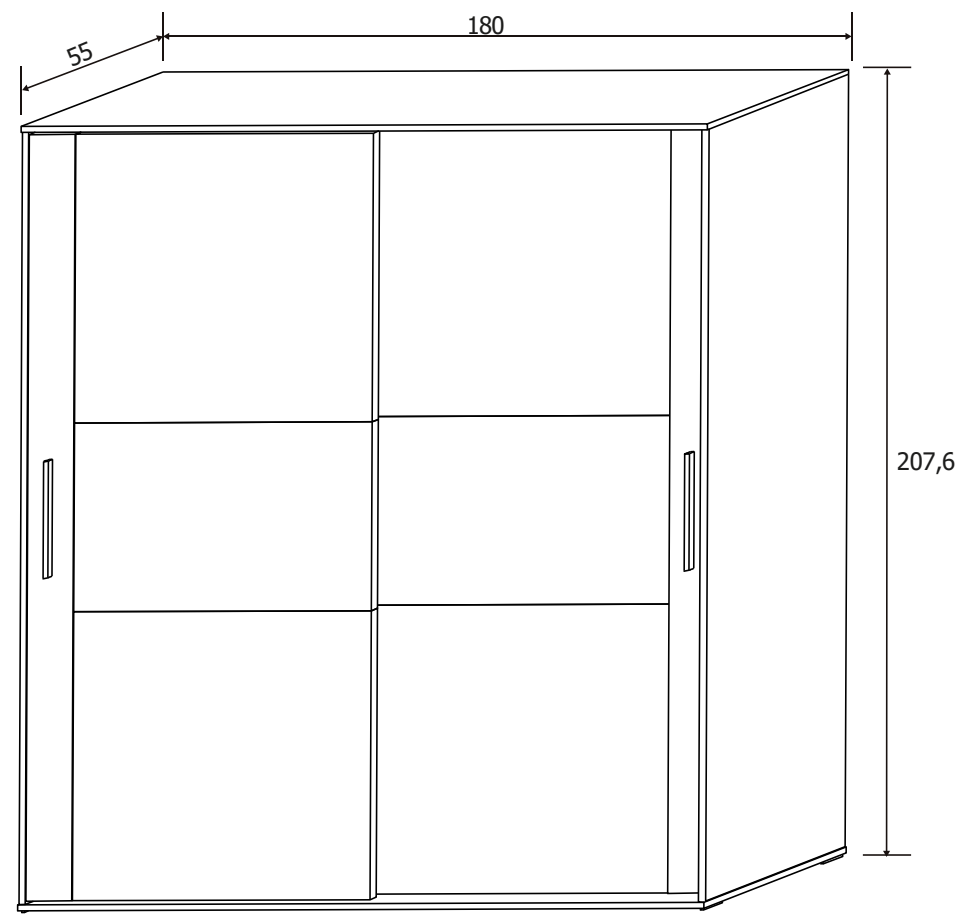

SOTO DORMITORIOS

Incluyen 2 estantes y 2 barras para colgar.

ARMARIO PUERTAS
CORREDERAS CÓRDOBA
339€