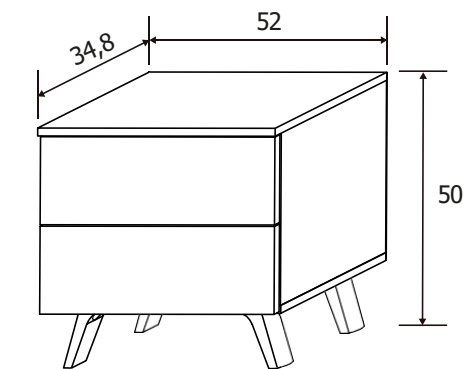

CABECERO CON
LUCES LED LICA
85€

CABECERO CON LUCES
LED SOTO
85€

CAJONERA
INTERIOR LARA -
65€

Incluye 2 estantes y 2 barras para colgar.

ARMARIO 4 PUERTAS
MODELO LARA
379€

SINFONIER 5
CAJONES
115€

MESITA DE NOCHE 2
CAJONES
55€