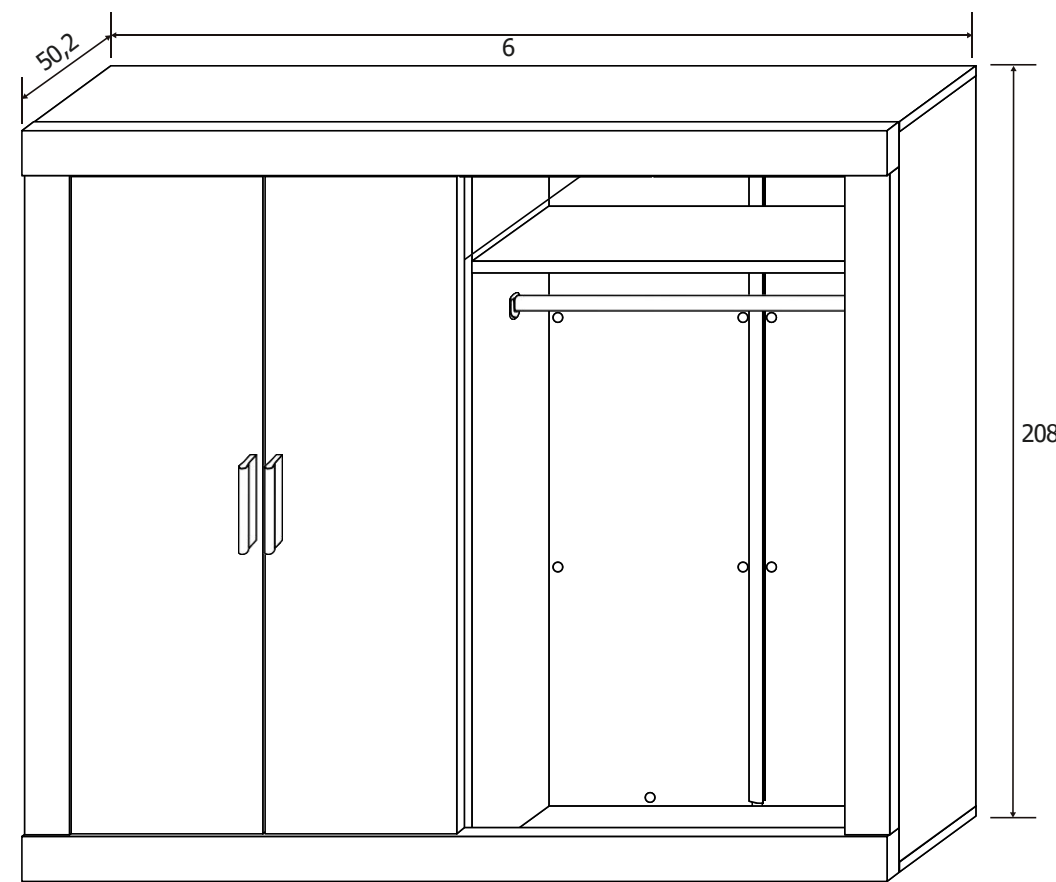

ARMARIO PUERTAS
CORREDERAS SOTO
319€

Incluye 2 estantes y 2 barras para colgar.