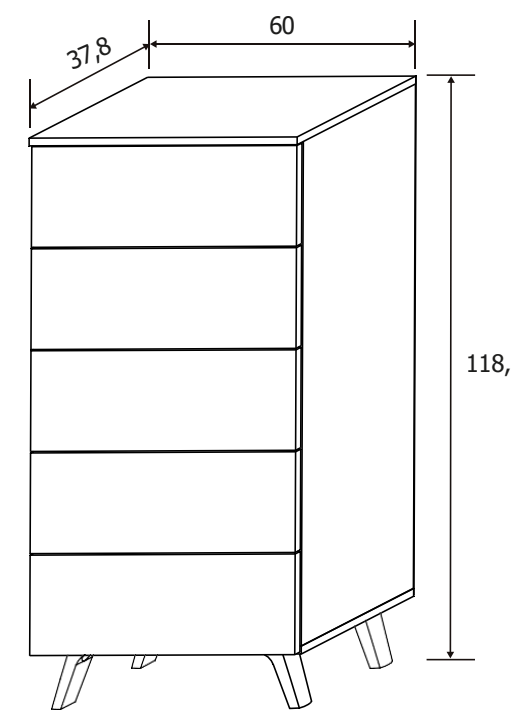

CABECERO CON
LUCES LED LICA
85€

CABECERO CON LUCES
LED SOTO
85€

CAJONERA
INTERIOR LARA -
65€

Incluye 2 estantes y 2 barras para colgar.

ARMARIO 4 PUERTAS
MODELO LARA
379€

SINFONIER 5
CAJONES
115€

MESITA DE NOCHE 2
CAJONES
55€