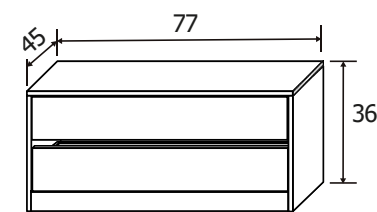

CAJONERA
INTERIOR LARA -
65€