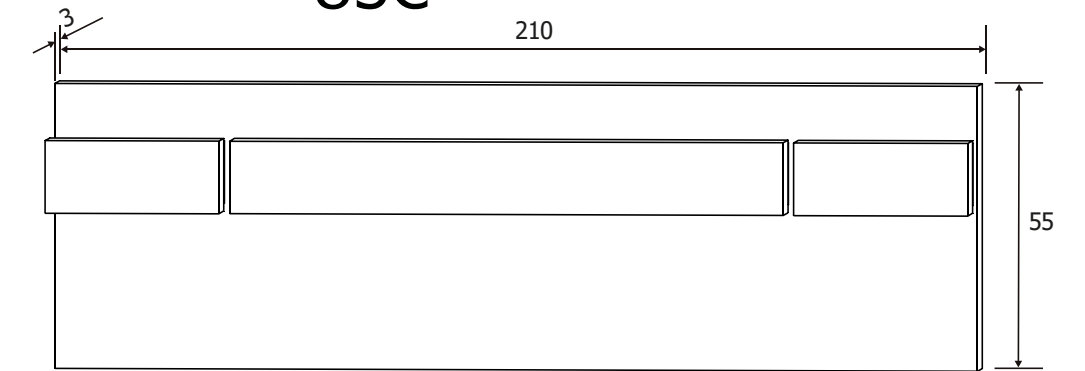

CABECERO CON
LUCES LED LICA
85€

CABECERO CON LUCES
LED SOTO
85€