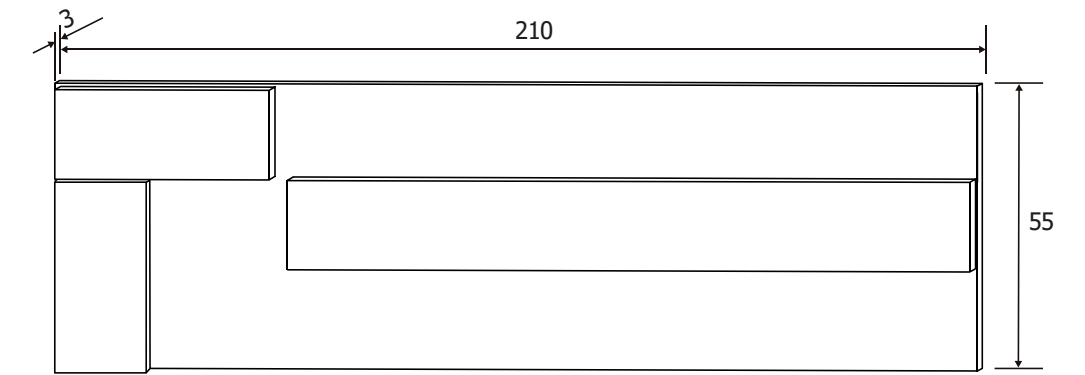

Todos los precios se muestran al final del catálogo.

SOTO DORMITORIOS

Incluyen 2 estantes y 2 barras para colgar.

ARMARIO PUERTAS
CORREDERAS CÓRDOBA
339€

Incluye 2 estantes y 2 barras para colgar.

ARMARIO PUERTAS
CORREDERAS SOTO
319€