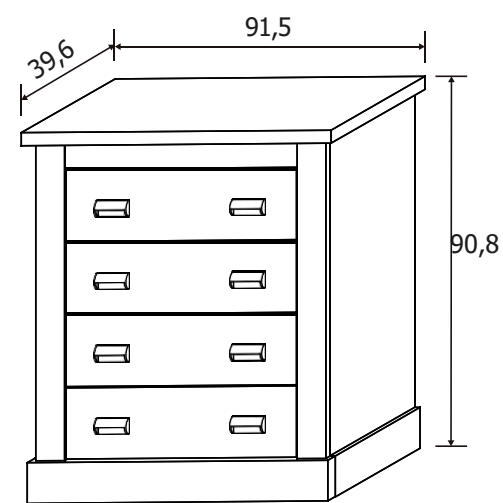

CÓMODA 4
CAJONES

149€