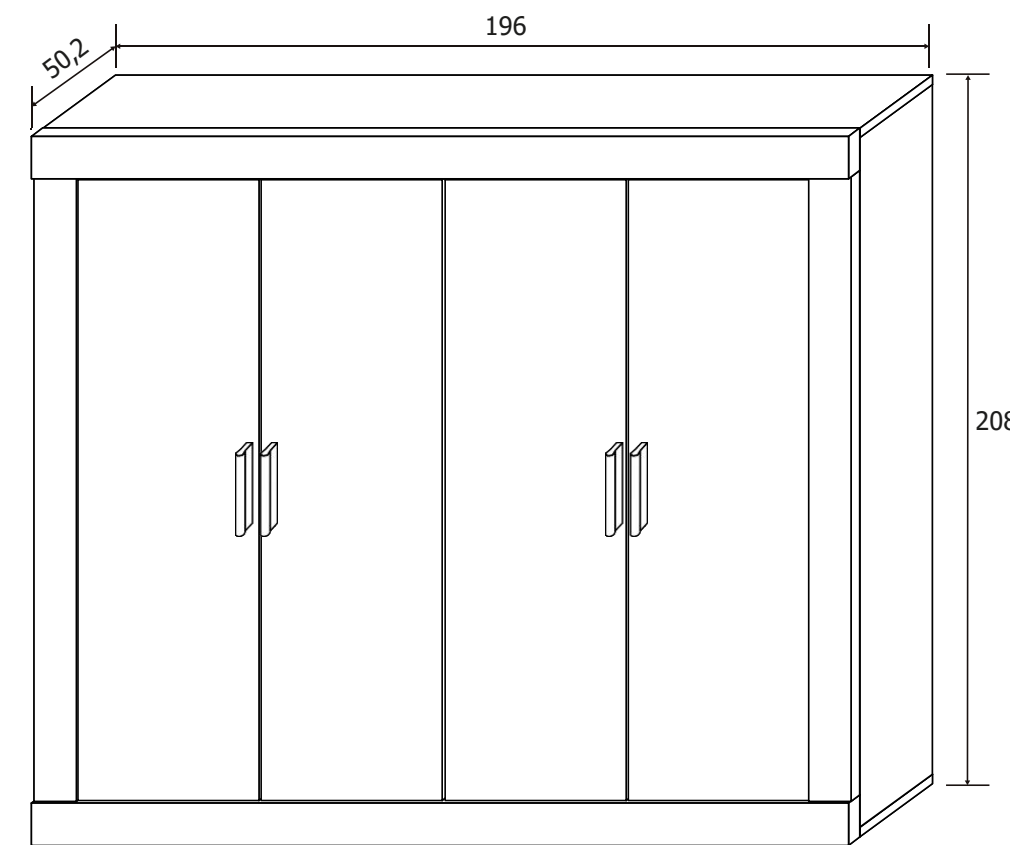

Incluye 2 estantes y 2 barras para colgar.

ARMARIO 4
PUERTAS SOTO

379€