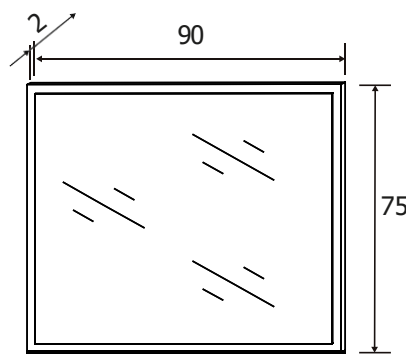

MARCO
ESPEJO

49€