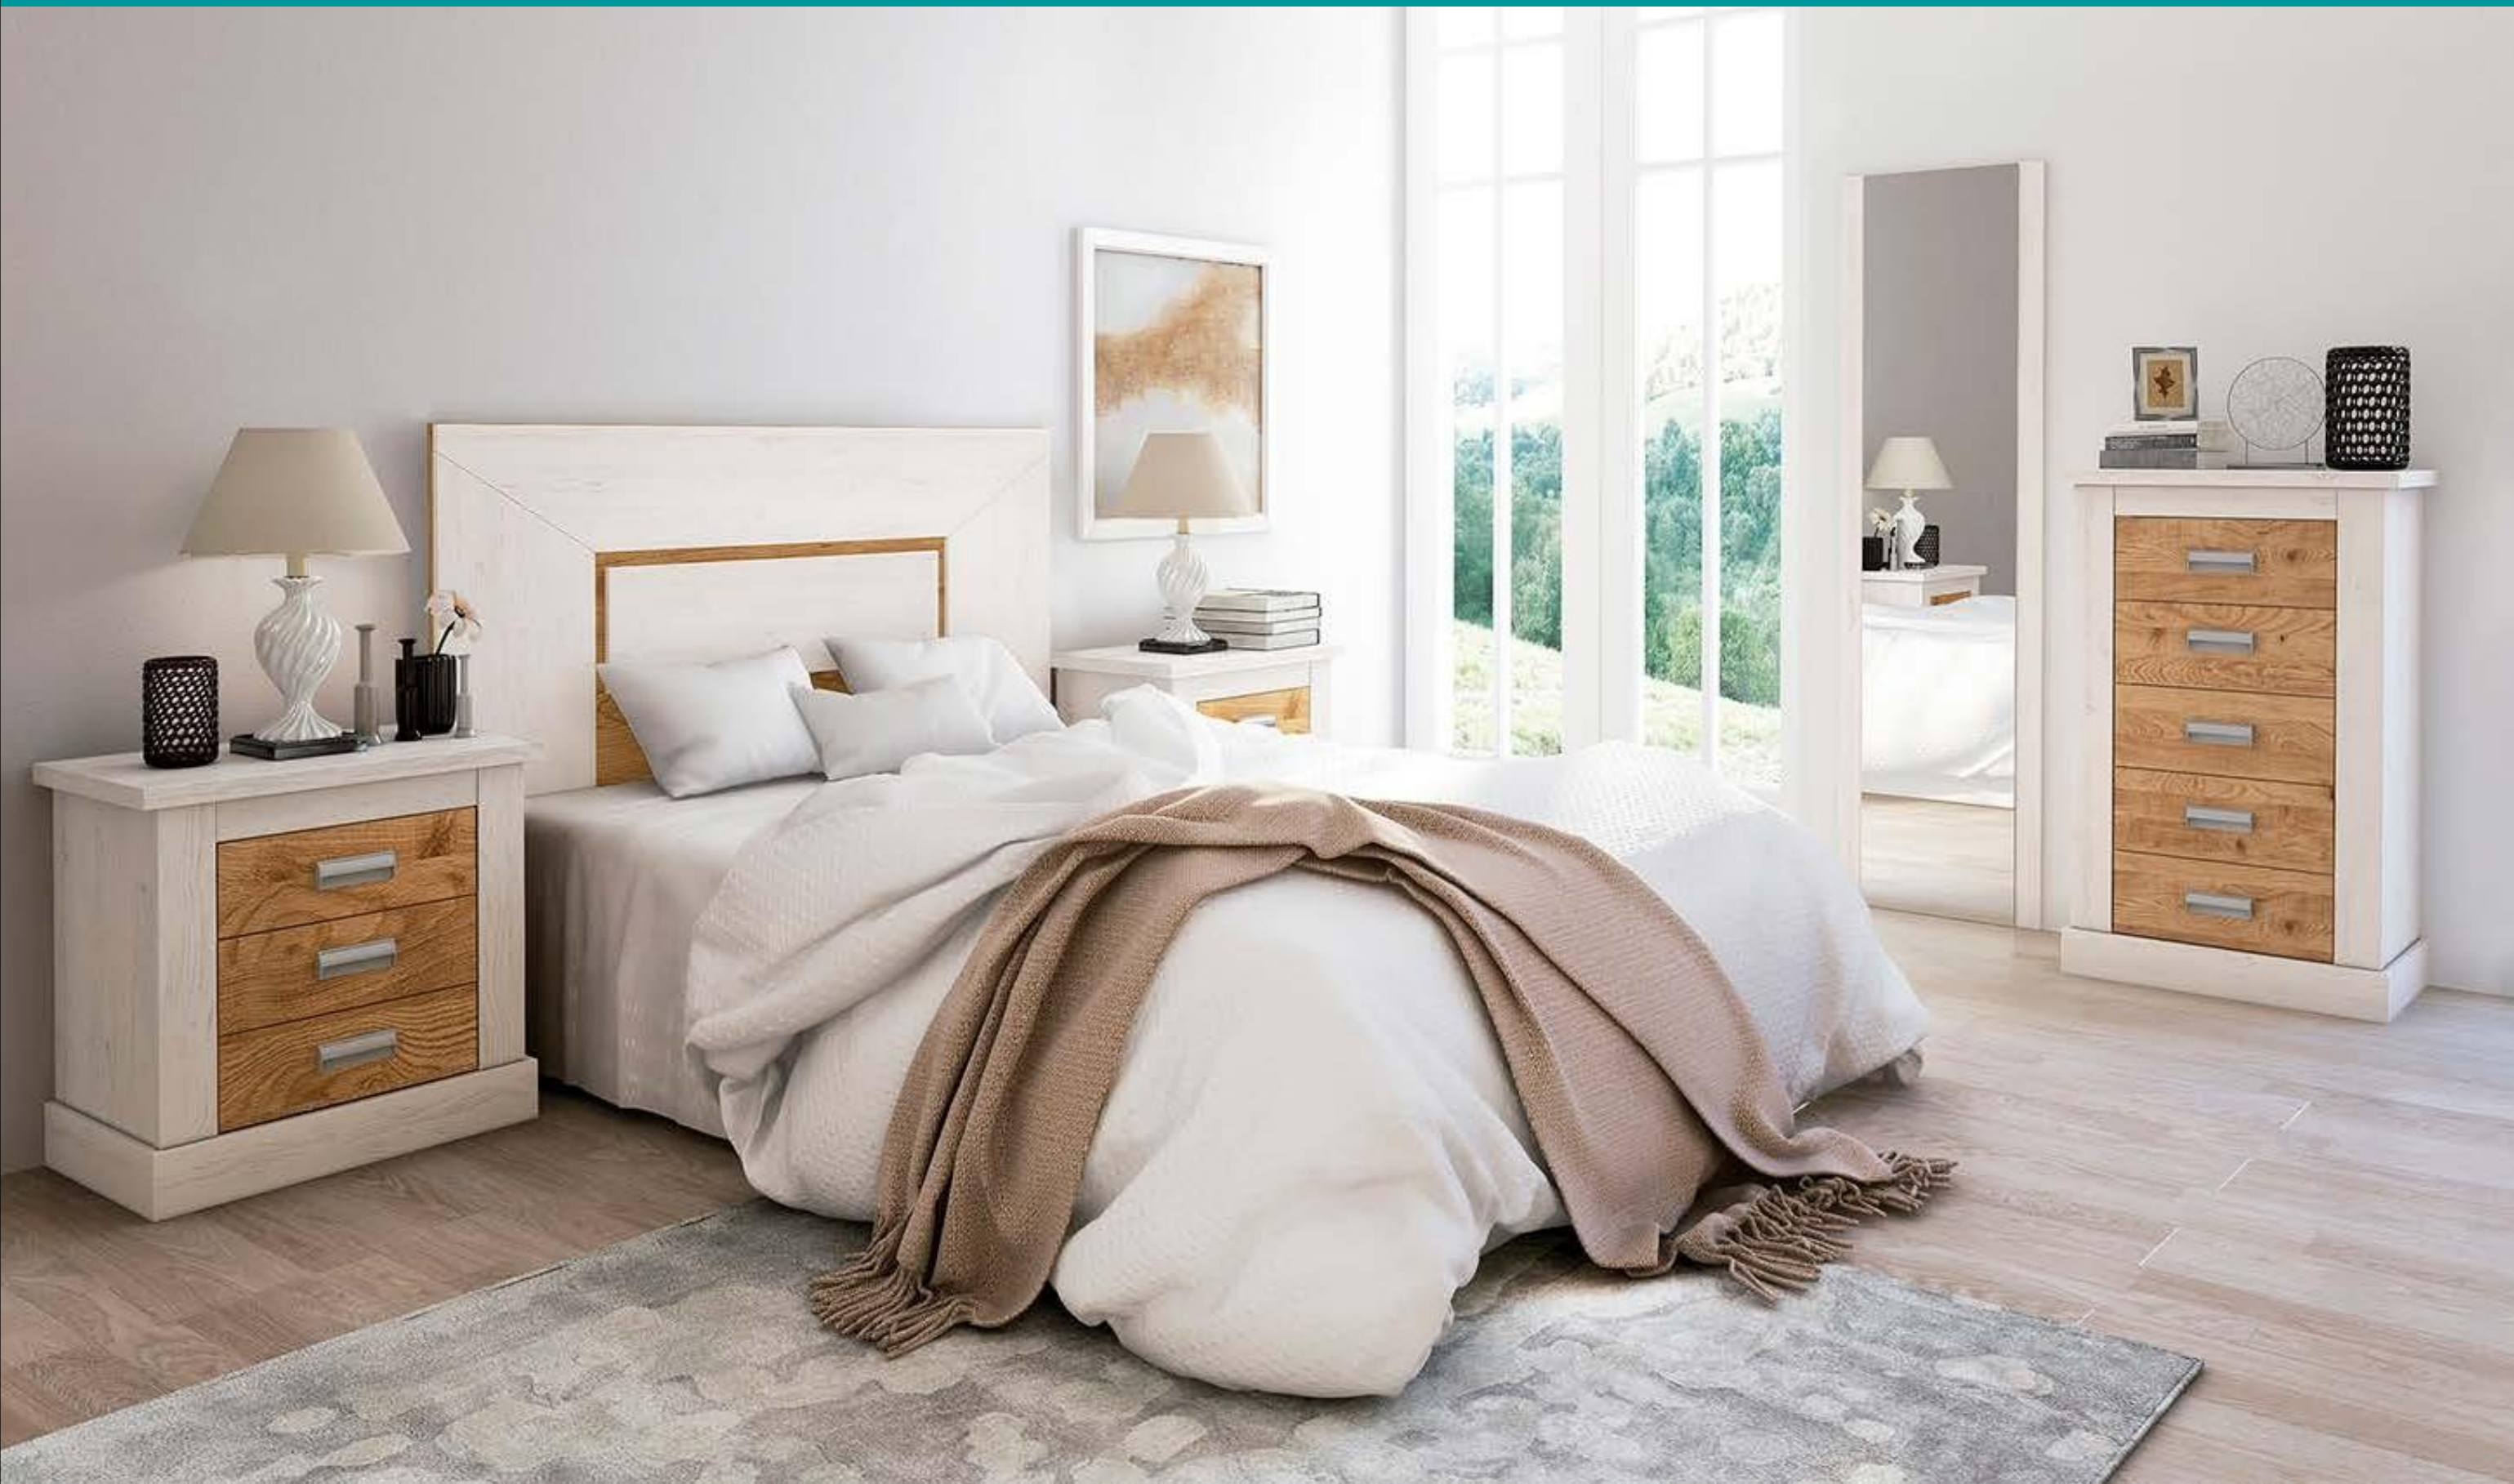

RONCAL DORMITORIOS

DESCRIPCIÓN	MEDIDAS	COLOR
Cabecero 160 cm. IZAL	80x157,4x3,2	Andersen pino- roble
Mesita de noche 3 cajones	63,8x66x39,6	Andersen pino- roble
Sinfonier 5 cajones	107x66x39,6	Andersen pino- roble
Mural con luna	180x50x2	Andersen pino

Todos los precios se muestran al final del catálogo.