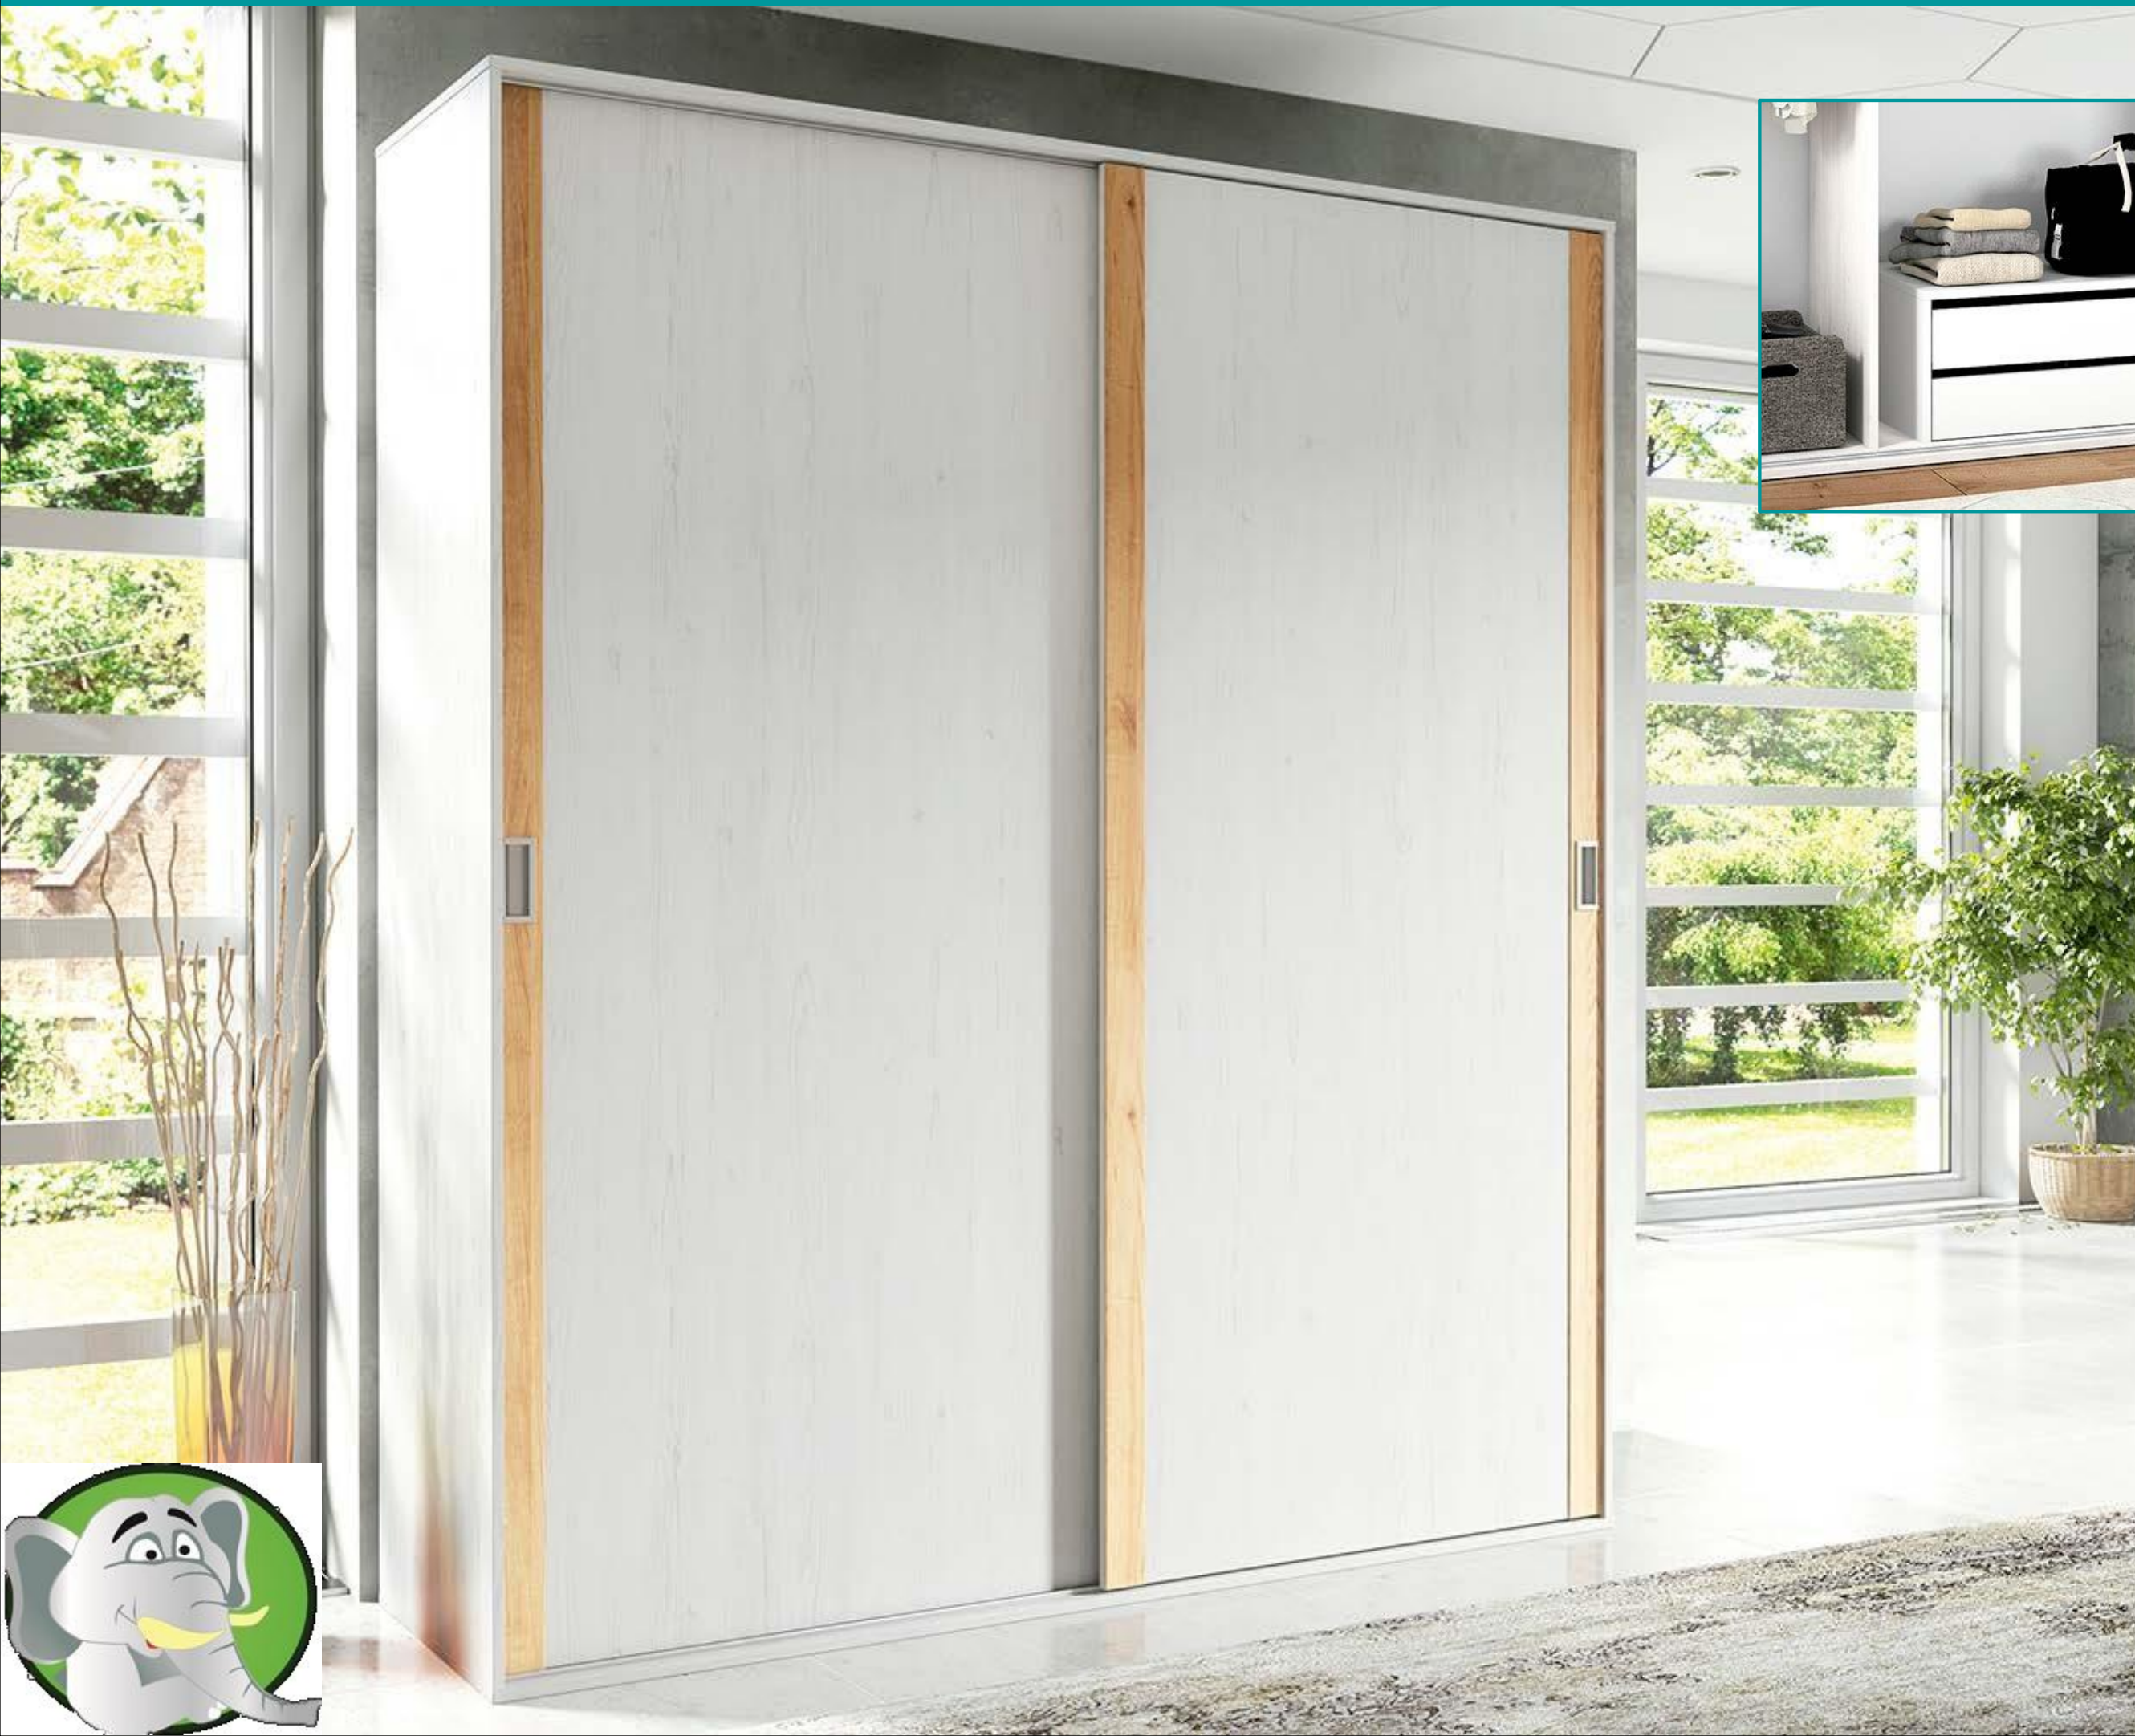

RONCAL DORMITORIOS