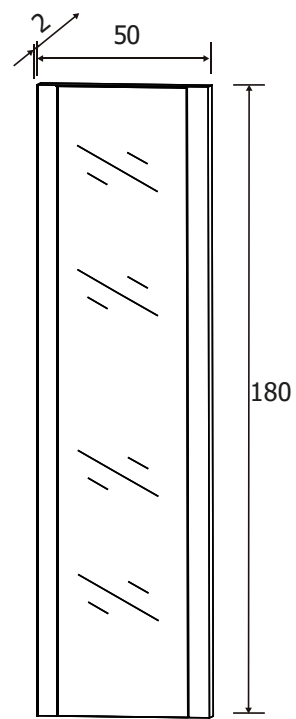

MURAL
CON LUNA

65€