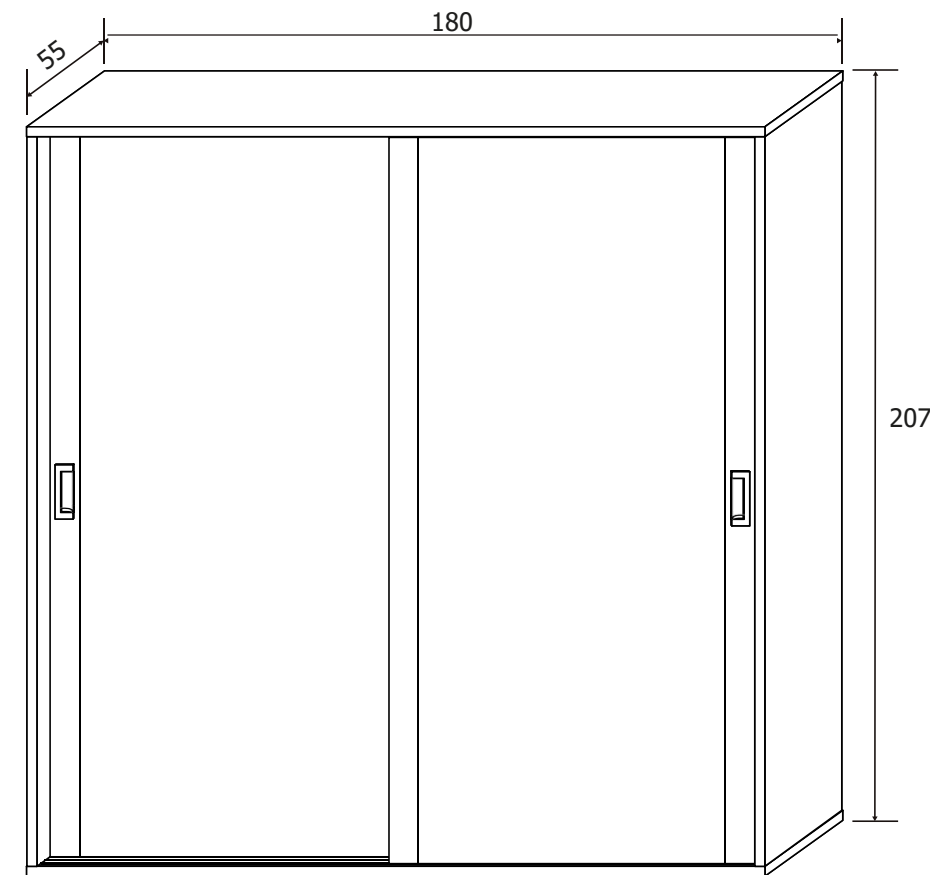

Incluye 2 estantes y 2 barras para colgar.

ARMARIO PUERTAS
CORREDERAS SOTO

319€