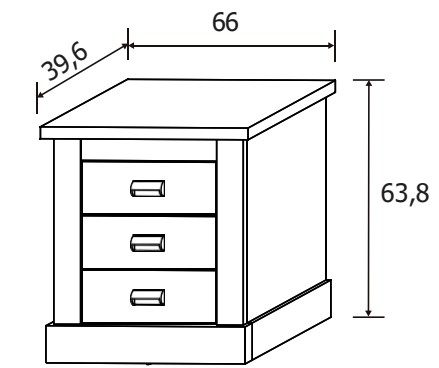

Todos los precios se muestran al final del catálogo.

RONCAL DORMITORIOS

CABECERO CON PATAS 160 CM.

79 €

CABECERO
160 CM. ISABA

69€

CABECERO 160 CM.
IZAL

79€