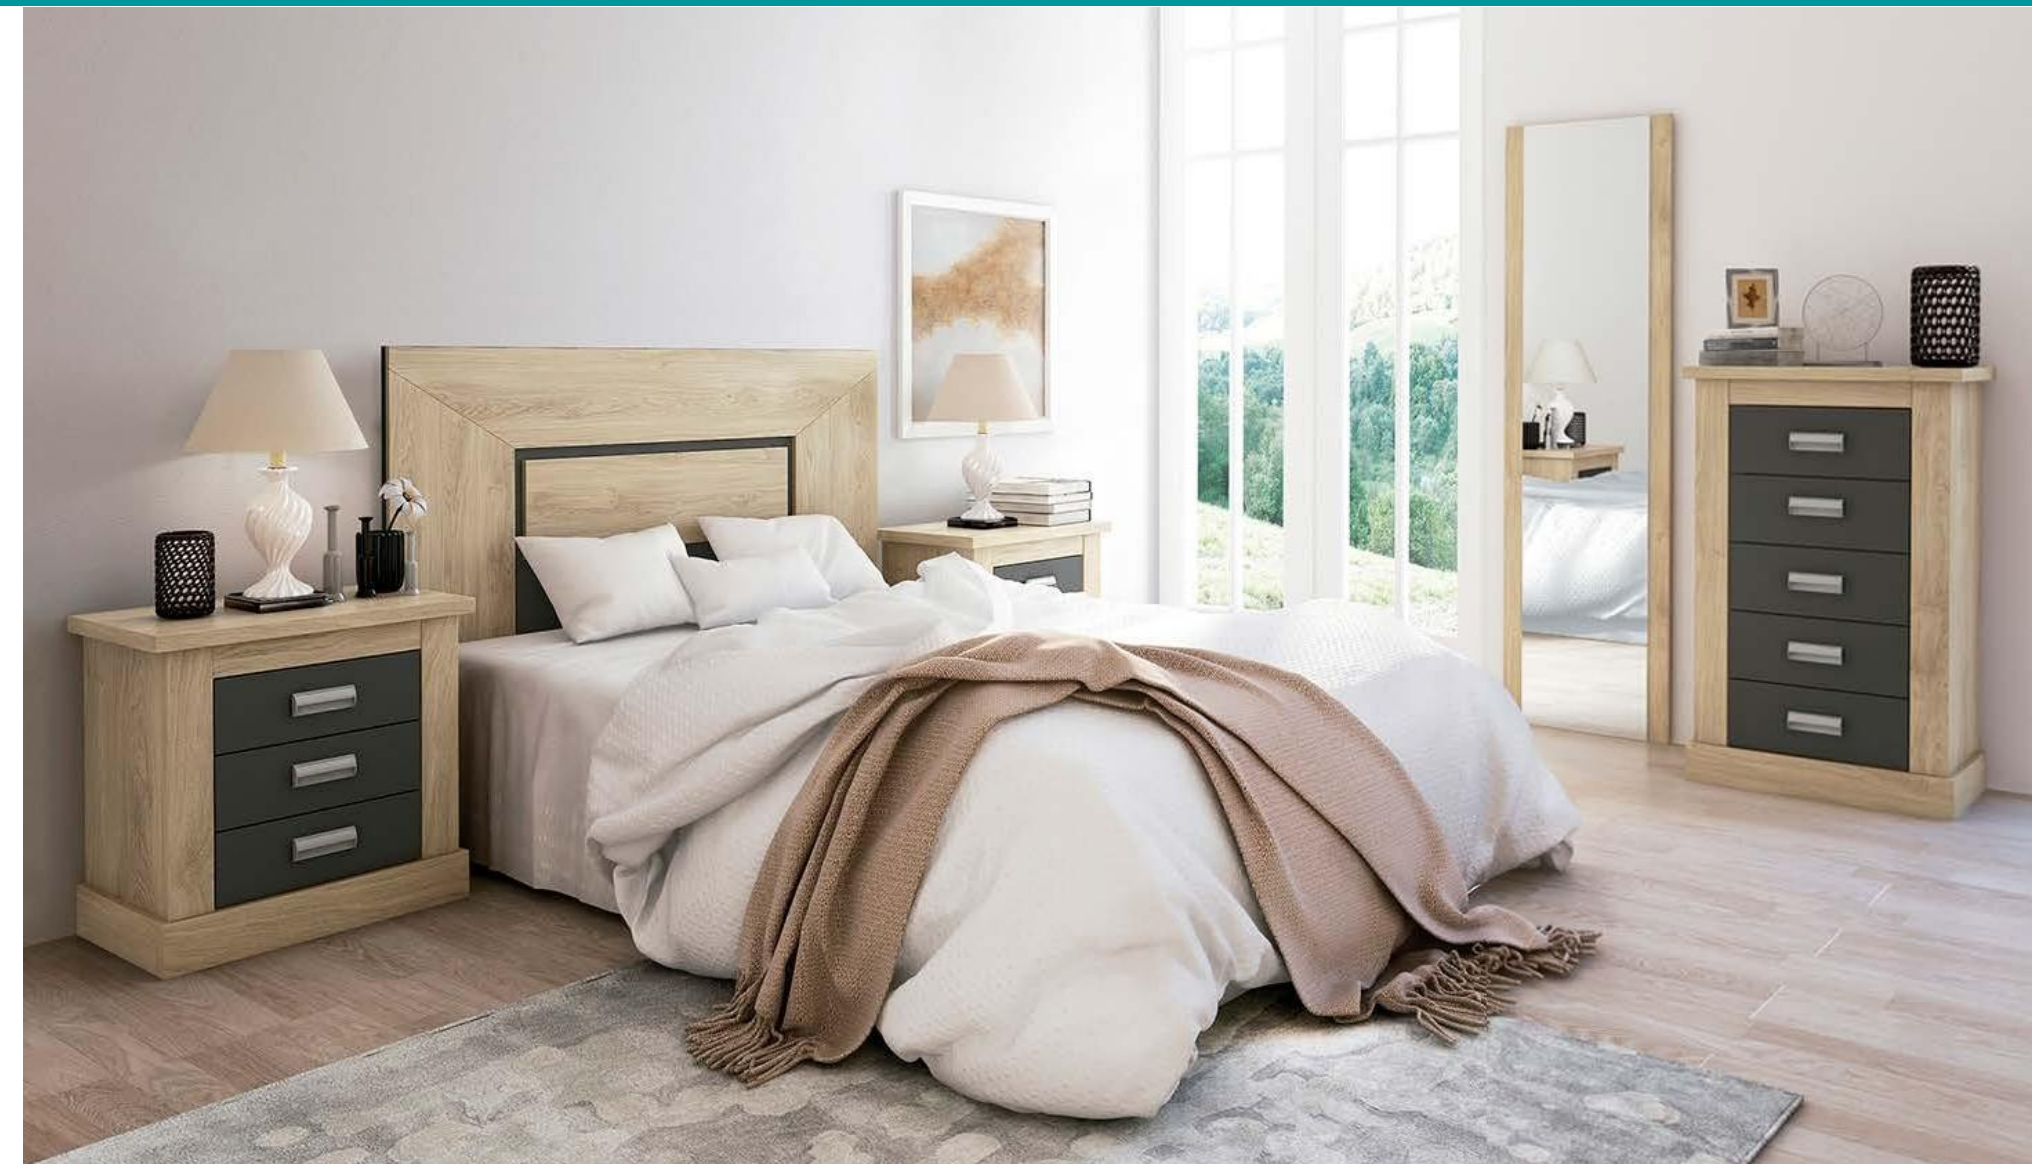

Todos los precios se muestran al final del catálogo.

RONCAL DORMITORIOS

Ambiente 07-B

DESCRIPCIÓN	MEDIDAS	COLOR
Cabecero 160 cm. IZAL	80x157,4x3,2	Trufa-cañón blanco
Mesita de noche 3 cajones	63,8x66x39,6	Trufa-cañón blanco
Sinfonier 5 cajones	107x66x39,6	Trufa-cañón blanco
Mural con luna	180x50x2	Trufa