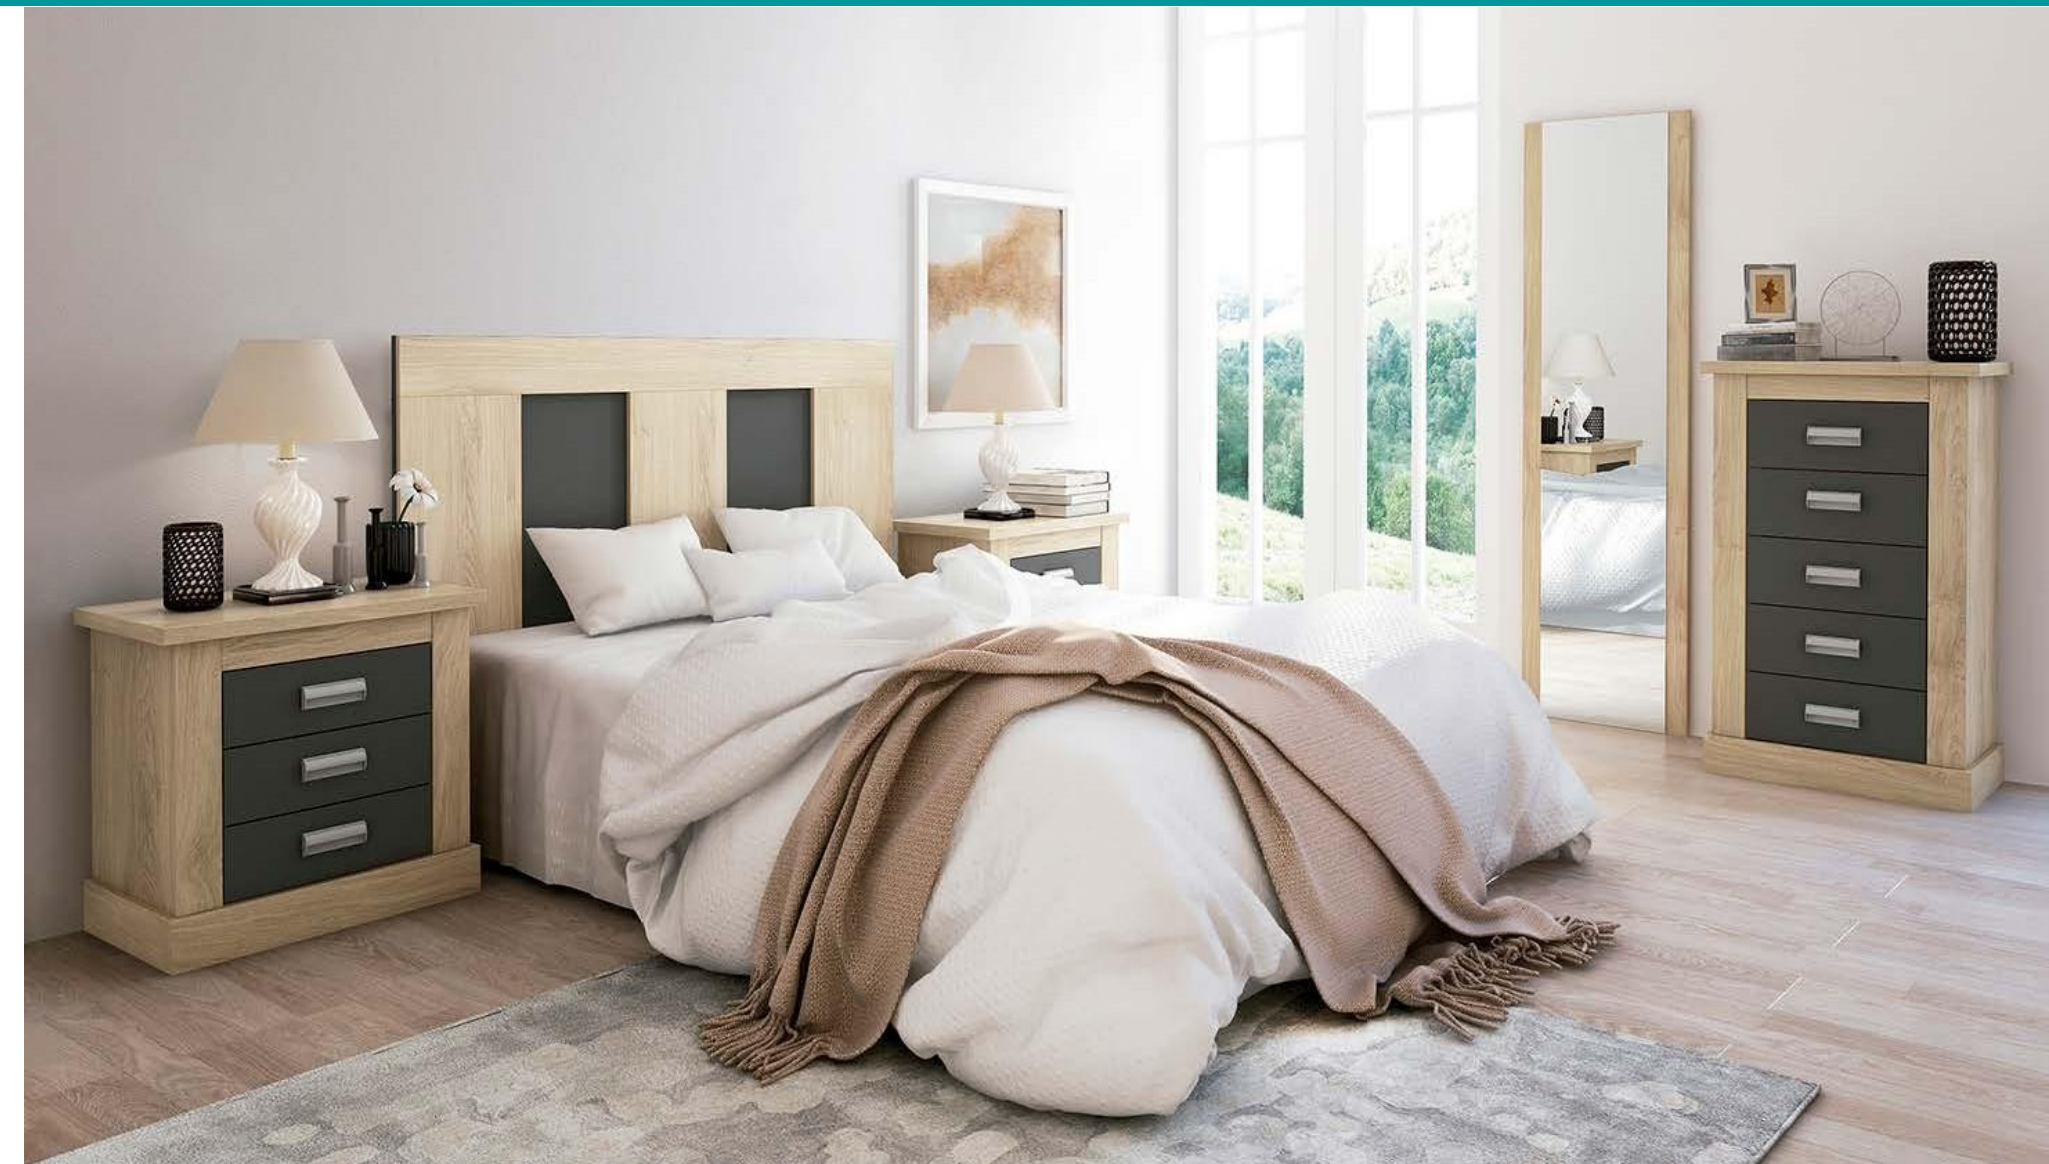

Ambiente05-

DESCRIPCIÓN	MEDIDAS	COLOR
Cabecero con patas 160 cm.	117,7x157,3x3,2	Roble-grafito
Mesita de noche 3 cajones	63,8x66x39,6	Roble-grafito
Sinfonier 5 cajones	107x66x39,6	Roble-grafito
Mural con luna	180x50x2	Roble