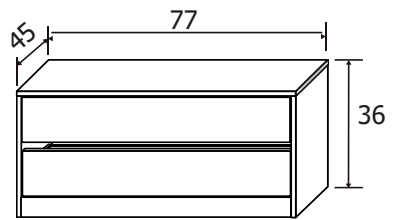

CAJONERA
INTERIOR LARA

65€