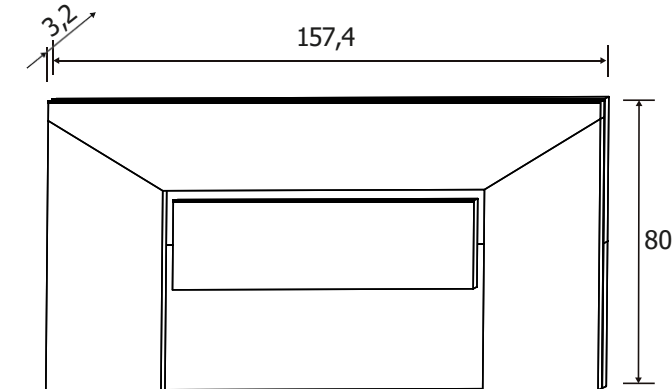

Todos los precios se muestran al final del catálogo.

DESCRIPCIÓN	MEDIDAS	COLOR
Cabecero 160 cm. IZAL	80x157,4x3,2	Trufa-cañón blanco
Mesita de noche 3 cajones	63,8x66x39,6	Trufa-cañón blanco
Cómoda 4 cajones	90,8x91,5x39,6	Trufa-cañón blanco
Marco espejo	75x90x2	Trufa

Todos los precios se muestran al final del catálogo.

RONCAL DORMITORIOS

Ambiente08-B

DESCRIPCIÓN	MEDIDAS	COLOR
Cabecero 160 cm. IZAL	80x157,4x3,2	Andersen pino-roble
Mesita de noche 3 cajones	63,8x66x39,6	Andersen pino-roble
Cómoda 4 cajones	90,8x91,5x39,6	Andersen pino-roble
Marco espejo	75x90x2	Andersen pino

Ambiente08-C

DESCRIPCIÓN	MEDIDAS	COLOR
Cabecero 160 cm. IZAL	80x157,4x3,2	Roble-grafito
Mesita de noche 3 cajones	63,8x66x39,6	Roble-grafito
Cómoda 4 cajones	90,8x91,5x39,6	Roble-grafito
Marco espejo	75x90x2	Roble

Todos los precios se muestran al final del catálogo.

RONCAL DORMITORIOS

CABECERO CON PATAS 160 CM.

79 €

CABECERO
160 CM. ISABA

69€

CABECERO 160 CM.
IZAL

79€