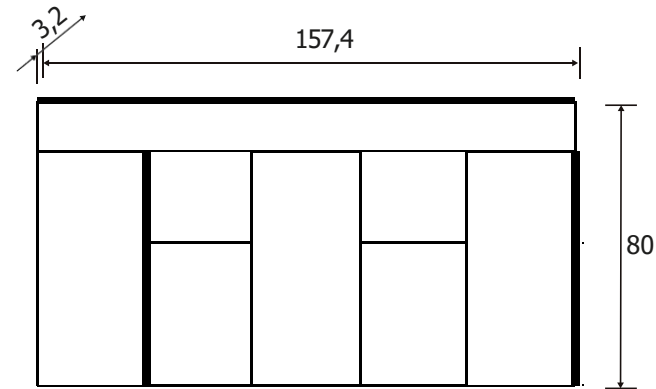

Todos los precios se muestran al final del catálogo.

DESCRIPCIÓN	MEDIDAS	COLOR
Cabecero 160 cm. IZAL	80x157,4x3,2	Trufa-cañón blanco
Mesita de noche 3 cajones	63,8x66x39,6	Trufa-cañón blanco
Cómoda 4 cajones	90,8x91,5x39,6	Trufa-cañón blanco
Marco espejo	75x90x2	Trufa

Todos los precios se muestran al final del catálogo.

RONCAL DORMITORIOS

Ambiente08-B

DESCRIPCIÓN	MEDIDAS	COLOR
Cabecero 160 cm. IZAL	80x157,4x3,2	Andersen pino-roble
Mesita de noche 3 cajones	63,8x66x39,6	Andersen pino-roble
Cómoda 4 cajones	90,8x91,5x39,6	Andersen pino-roble
Marco espejo	75x90x2	Andersen pino

Ambiente08-C

DESCRIPCIÓN	MEDIDAS	COLOR
Cabecero 160 cm. IZAL	80x157,4x3,2	Roble-grafito
Mesita de noche 3 cajones	63,8x66x39,6	Roble-grafito
Cómoda 4 cajones	90,8x91,5x39,6	Roble-grafito
Marco espejo	75x90x2	Roble

Todos los precios se muestran al final del catálogo.

RONCAL DORMITORIOS

CABECERO CON PATAS 160 CM.

79 €

CABECERO
160 CM. ISABA

69€

CABECERO 160 CM.
IZAL

79€