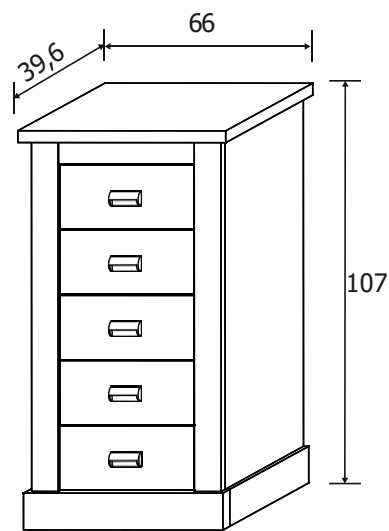

SINFONIER 5
CAJONES

139€