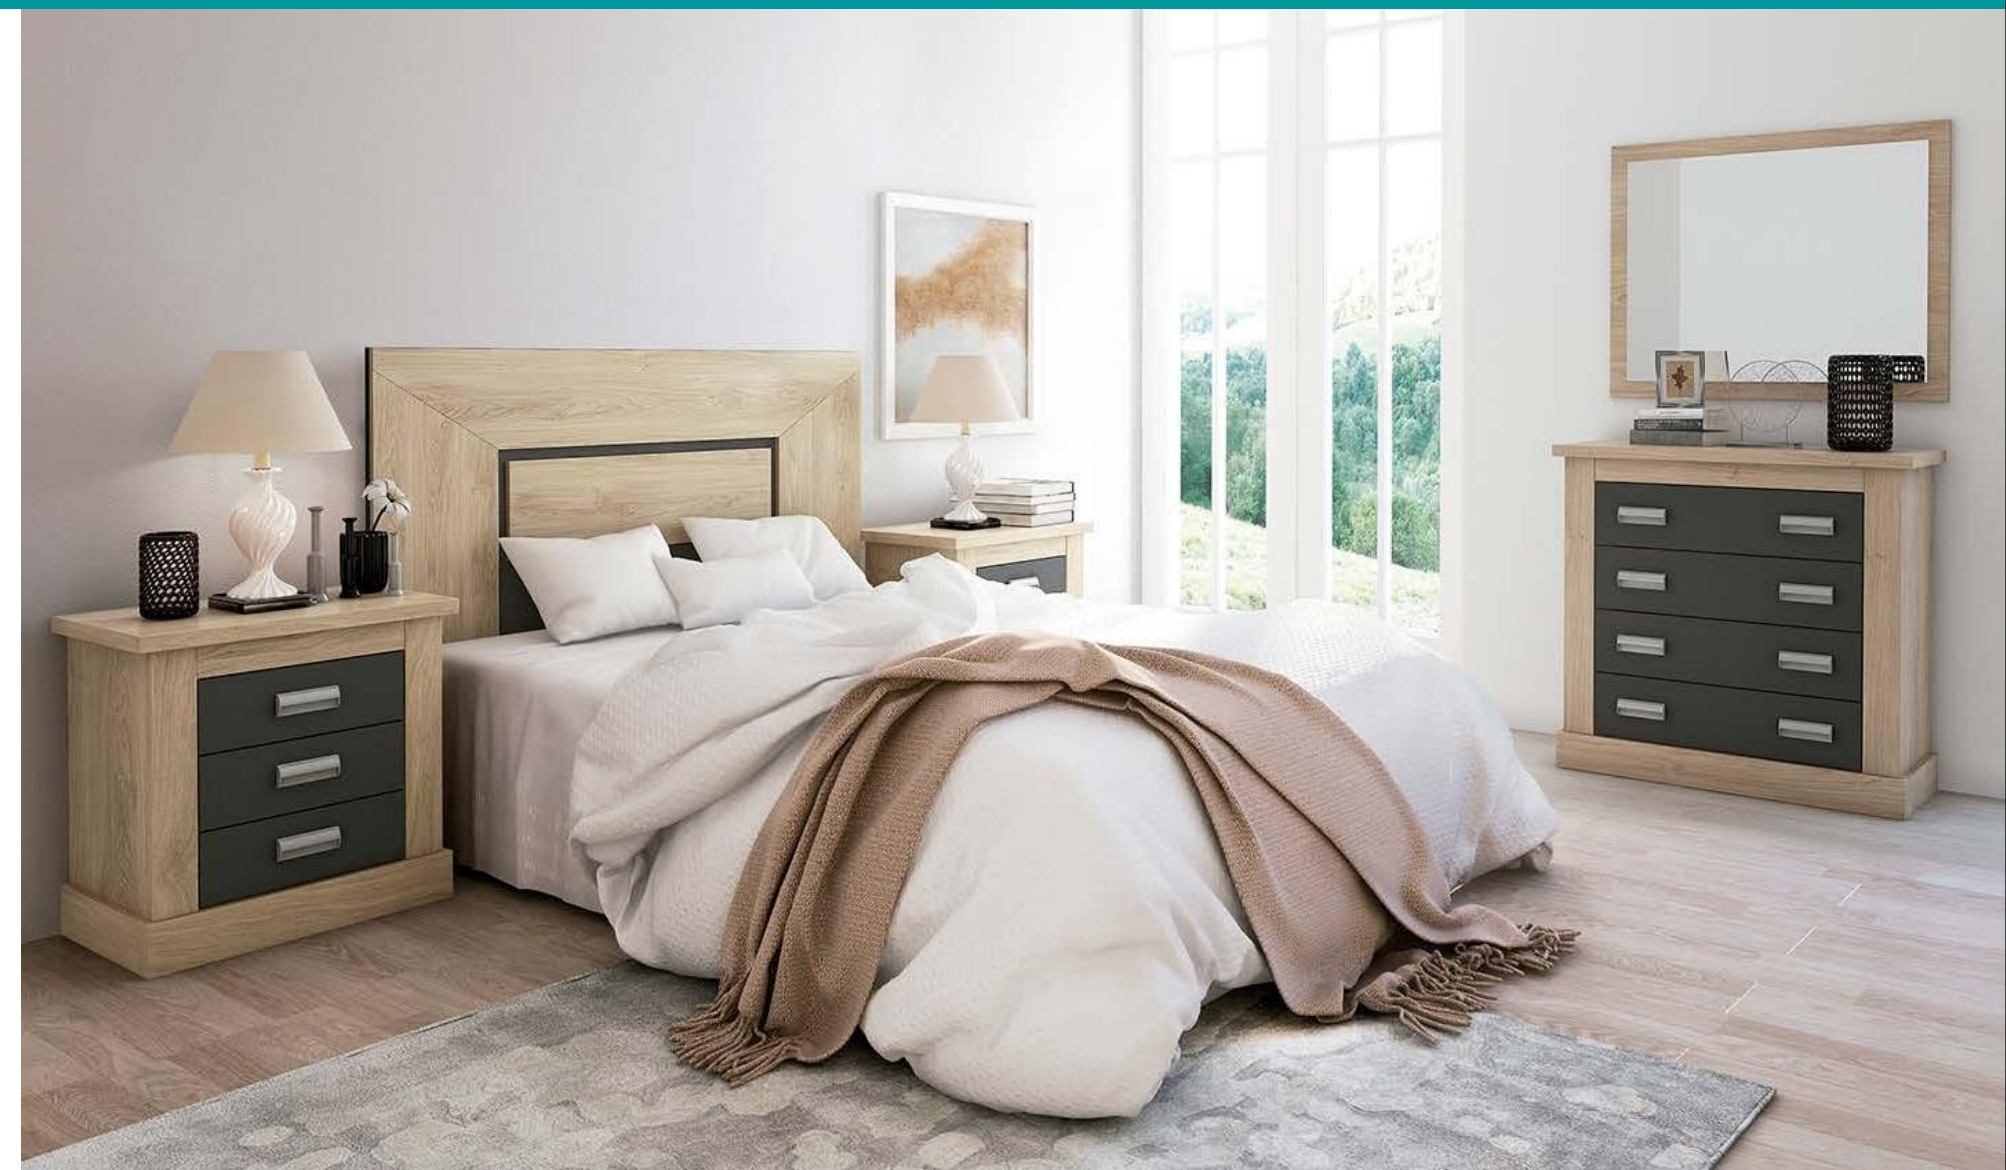

Todos los precios se muestran al final del catálogo.

RONCAL DORMITORIOS

Ambiente08-B

DESCRIPCIÓN	MEDIDAS	COLOR
Cabecero 160 cm. IZAL	80x157,4x3,2	Andersen pino-roble
Mesita de noche 3 cajones	63,8x66x39,6	Andersen pino-roble
Cómoda 4 cajones	90,8x91,5x39,6	Andersen pino-roble
Marco espejo	75x90x2	Andersen pino