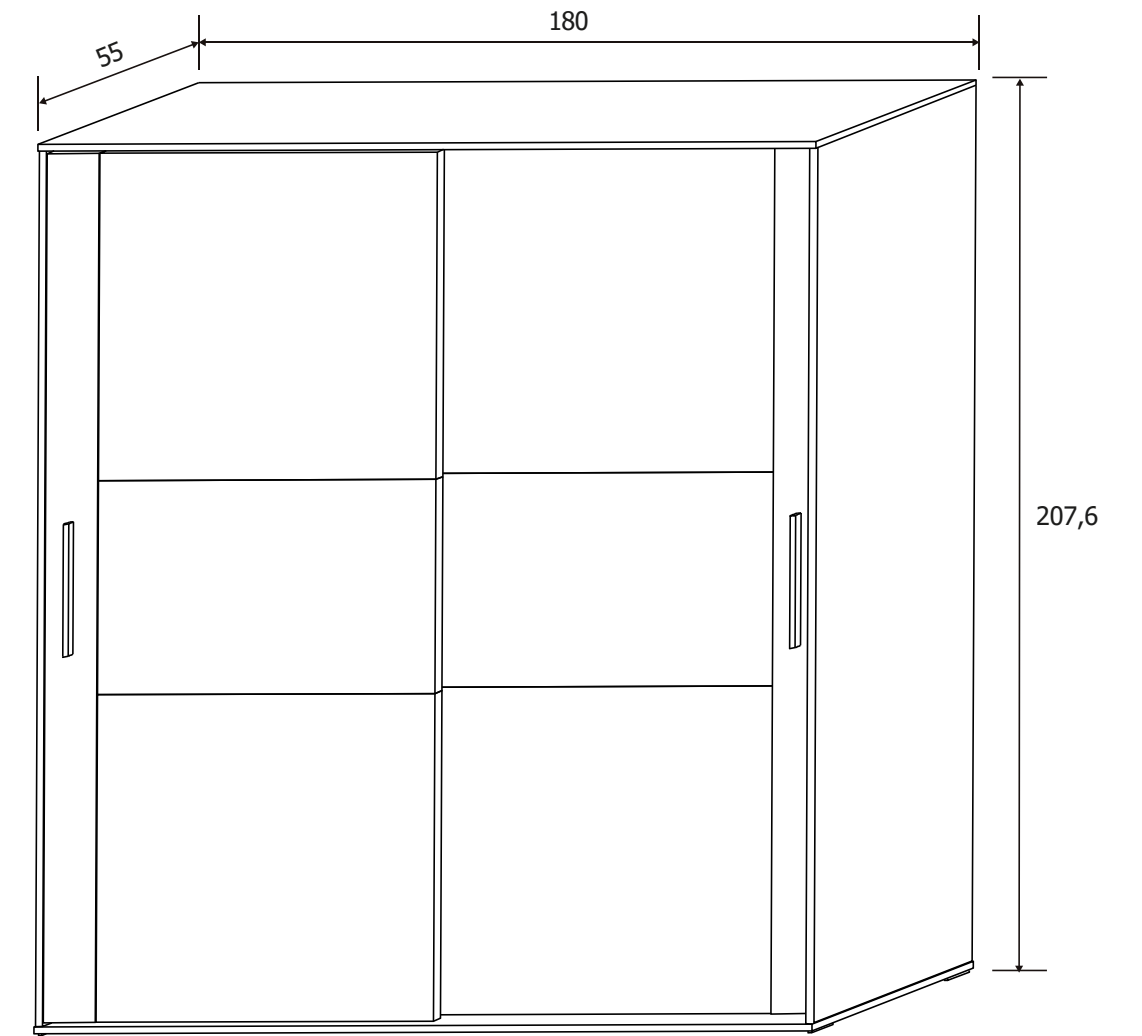

**Todos los precios se muestran al final del catálogo.**

DESCRIPCIÓN	MEDIDAS	COLOR
Cabecero con luces led	60x259,8x4	Cambria-grafito
Mesita de noche 2 cajones	50x60x39,6	Cambria-grafito
Cómoda 4 cajones	89,6x89x39,6	Cambria-grafito
Marco espejo	75x90,8x2	Cambria

**Todos los precios se muestran al final del catálogo.**

DESCRIPCIÓN	MEDIDAS	COLOR
Cabecero con plafón tap. PU	60x259,8x4	Cambria-grafito
Mesita de noche 2 cajones	50x60x39,6	Cambria-grafito
Cómoda 4 cajones	89,6x89x39,6	Cambria-grafito
Marco espejo	75x90,8x2	Cambria

**Todos los precios se muestran al final del catálogo.**

DESCRIPCIÓN	MEDIDAS	COLOR
Armario puertas correderas	207,6x180x55	Cambria-grafito
Cajonera opcional LARA	36x77x45	Cambria

Todos los precios se muestran al final del catálogo.

# PRIEGO DORMITORIOS

CABECERO CON LUCES DE LED  
260 CM. PRIEGO

89 €

CABECERO CON PLAFÓN  
TAPIZADO PU PRIEGO

99 €

MESITA DE NOCHE 2  
CAJONES PRIEGO

55 €

Incluyen 2 estantes y 2 barras para colgar.