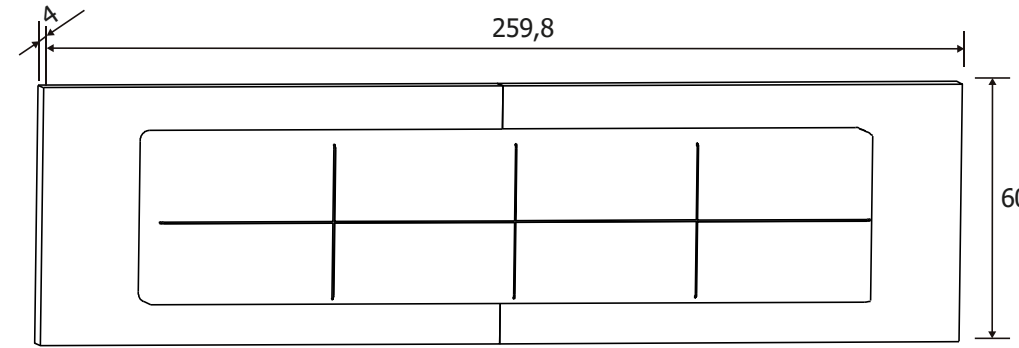

CABECERO CON PLAFÓN
TAPIZADO PU PRIEGO

99 €