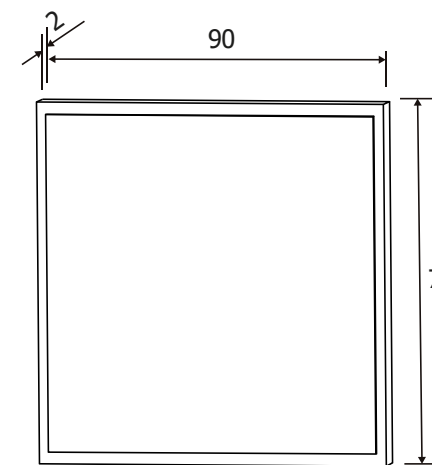

MARCO ESPEJO
PRIEGO

55 €