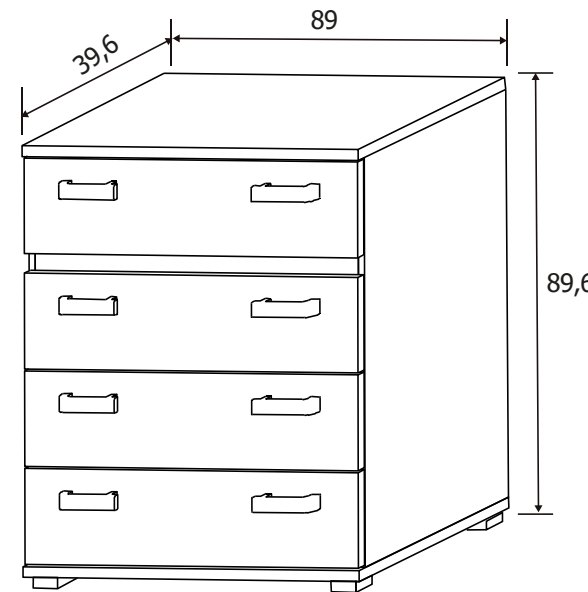

CÓMODA 4
CAJONES PRIEGO

135 €