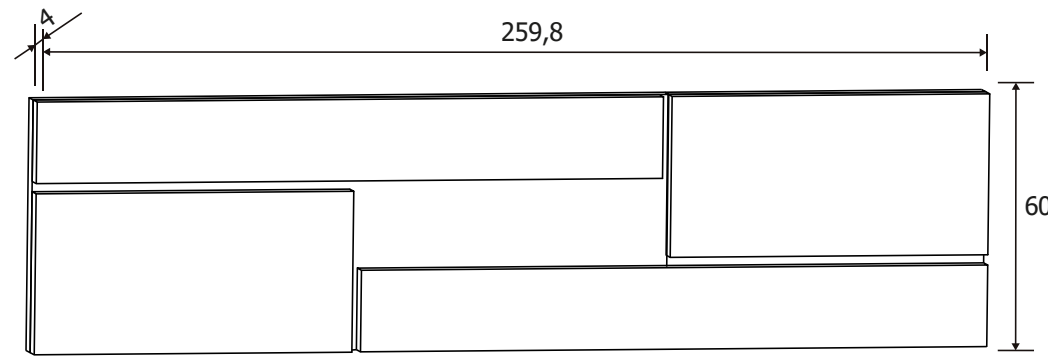

PRIEGO DORMITORIOS

CABECERO CON LUCES DE LED
260 CM. PRIEGO

89 €