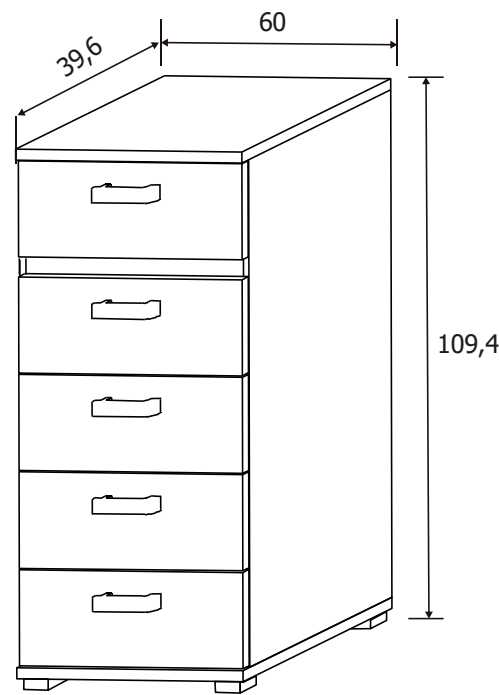

SINFONIER 5
CAJONES PRIEGO

119 €