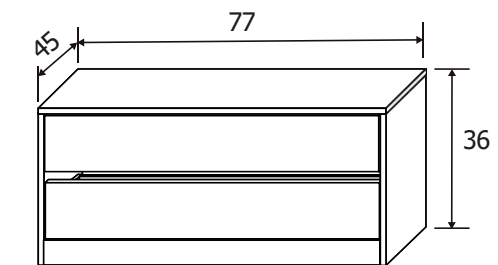

CAJONERA
INTERIOR LARA

65 €