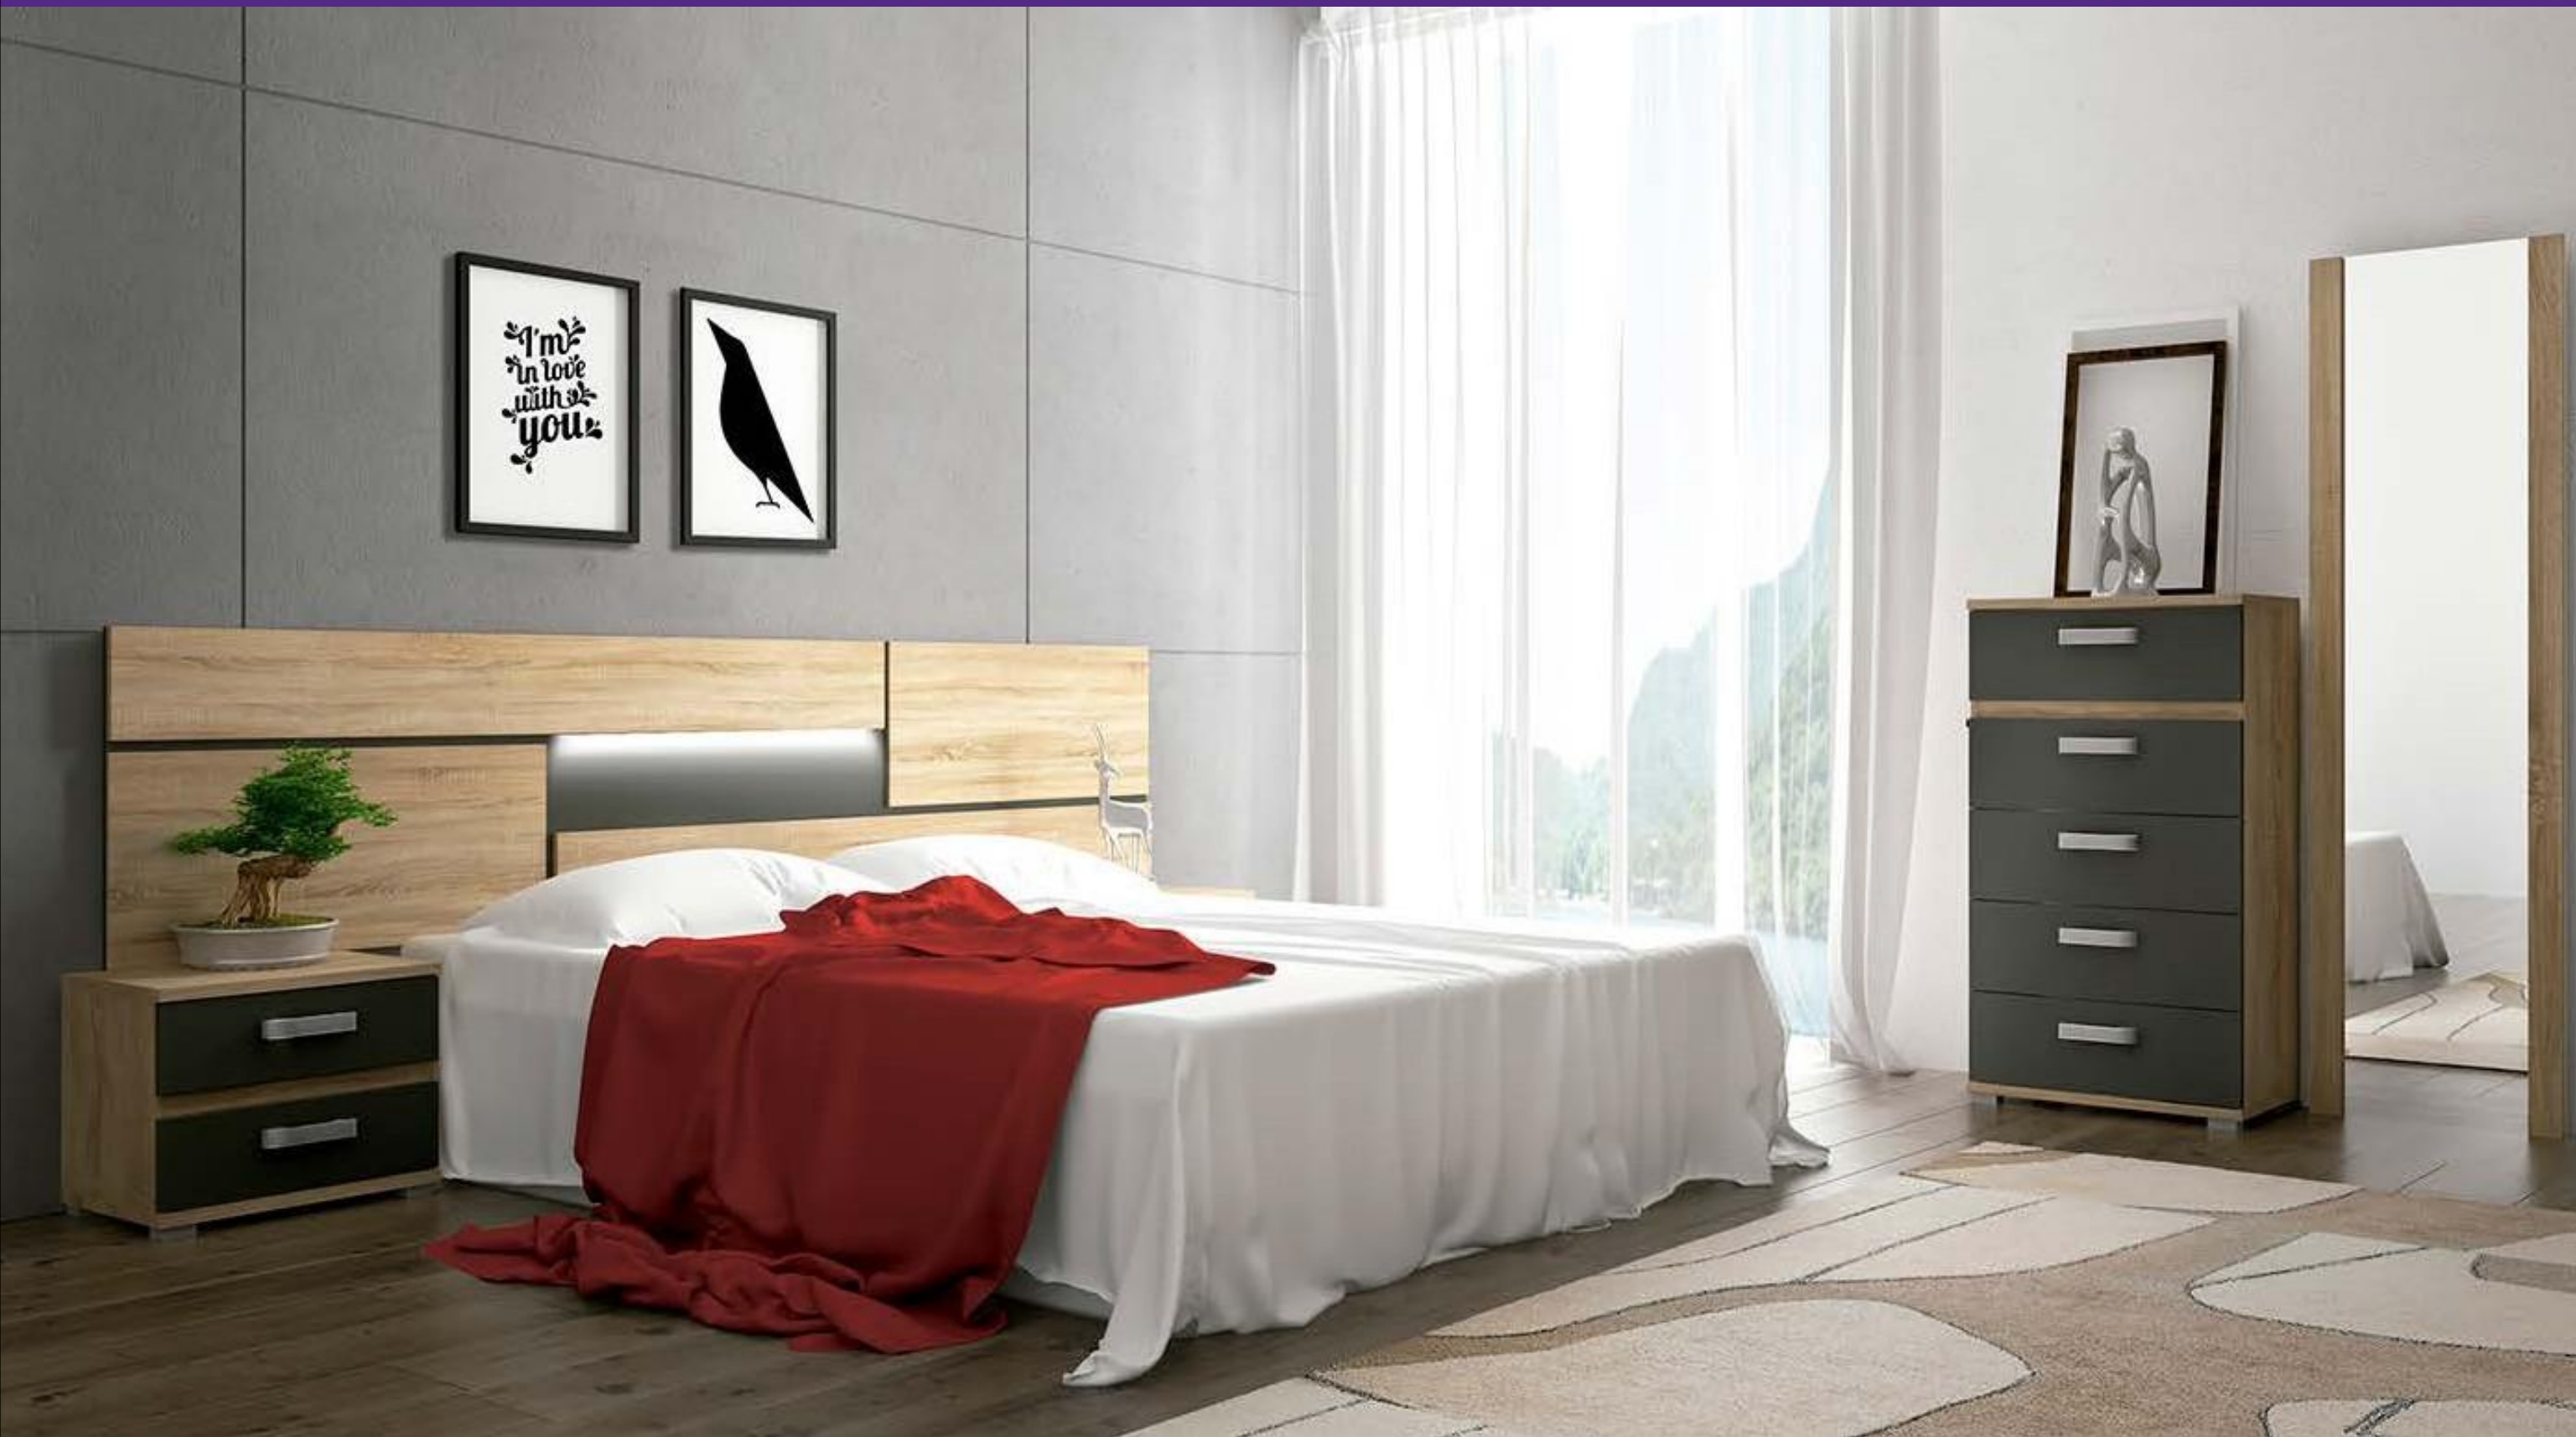

PRIEGO

NUEVA COLECCIÓN DORMITORIOS

DESCRIPCIÓN	MEDIDAS	COLOR
Cabecero con luces led	60x259,8x4	Cambria-grafito
Mesita de noche 2 cajones	50x60x39,6	Cambria-grafito
Sinfonier 5 cajones	109,4x60x39,6	Cambria-grafito
Mural con luna	180x49,8x2	Cambria

**Todos los precios se muestran al final del catálogo.**

DESCRIPCIÓN	MEDIDAS	COLOR
Cabecero con luces led	60x259,8x4	Cambria-grafito
Mesita de noche 2 cajones	50x60x39,6	Cambria-grafito
Cómoda 4 cajones	89,6x89x39,6	Cambria-grafito
Marco espejo	75x90,8x2	Cambria