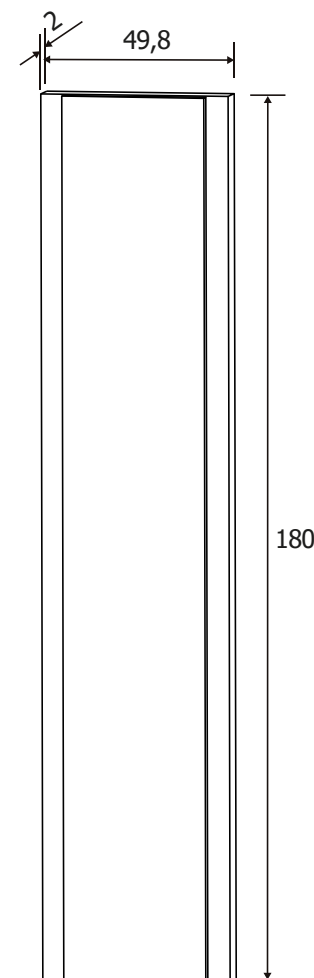

MURAL CON
LUNA PRIEGO

65 €