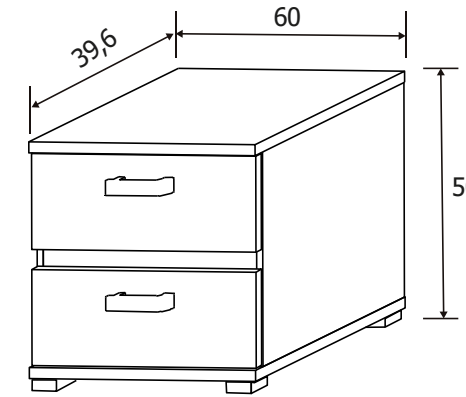

MESITA DE NOCHE 2
CAJONES PRIEGO

55 €