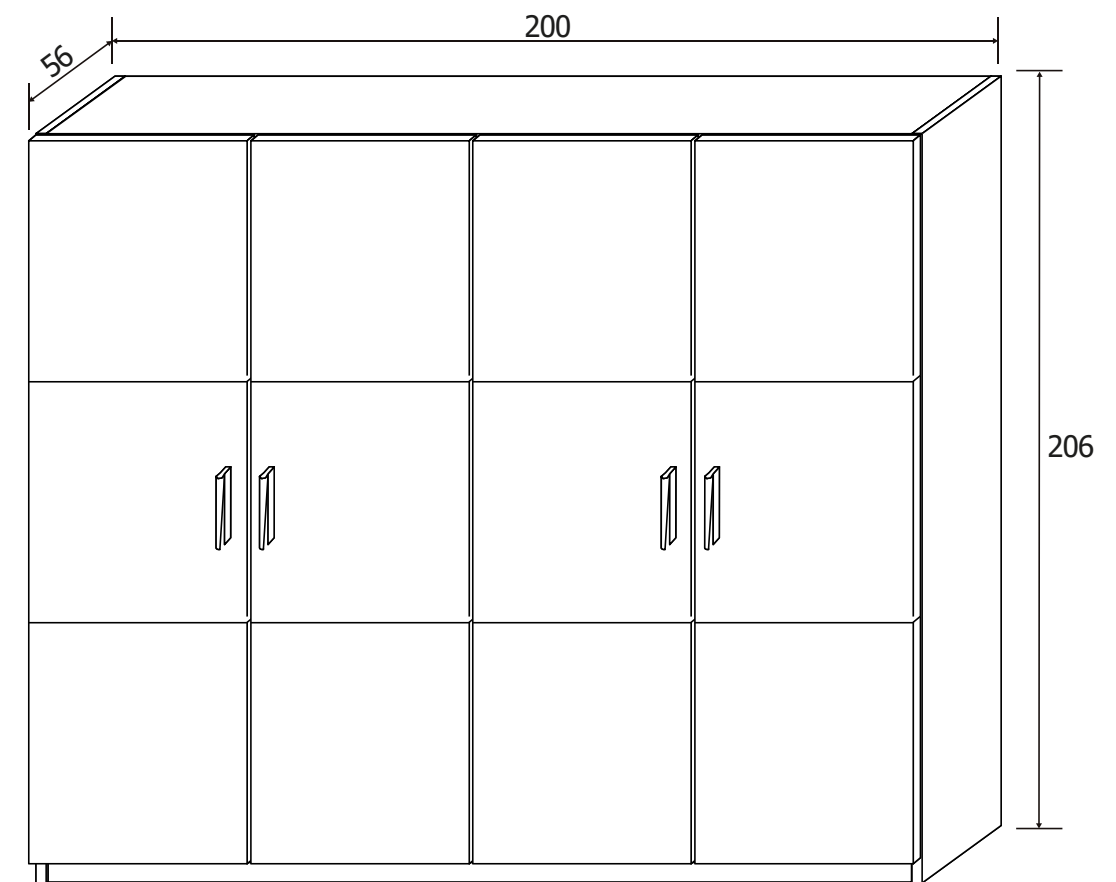

CABECERO MONIKA CON PATAS
69 €

SINFONIER 5 CAJONES
115 €

MARCO ESPEJO
45 €

MURAL CON LUNA
65 €

Incluye 2 estantes y 2 barras para colgar.

ARMARIO 4 PUERTAS
399 €

MONNIKA 2

NUEVA COLECCIÓN DE DORMITORIOS