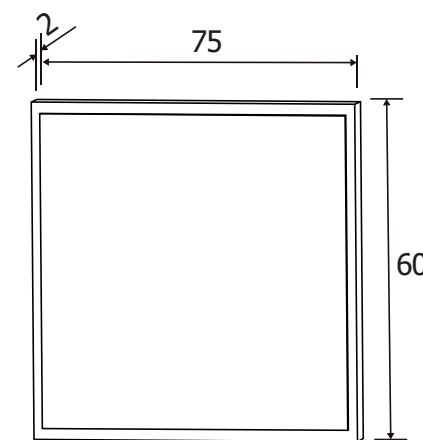

MARCO ESPEJO
45 €