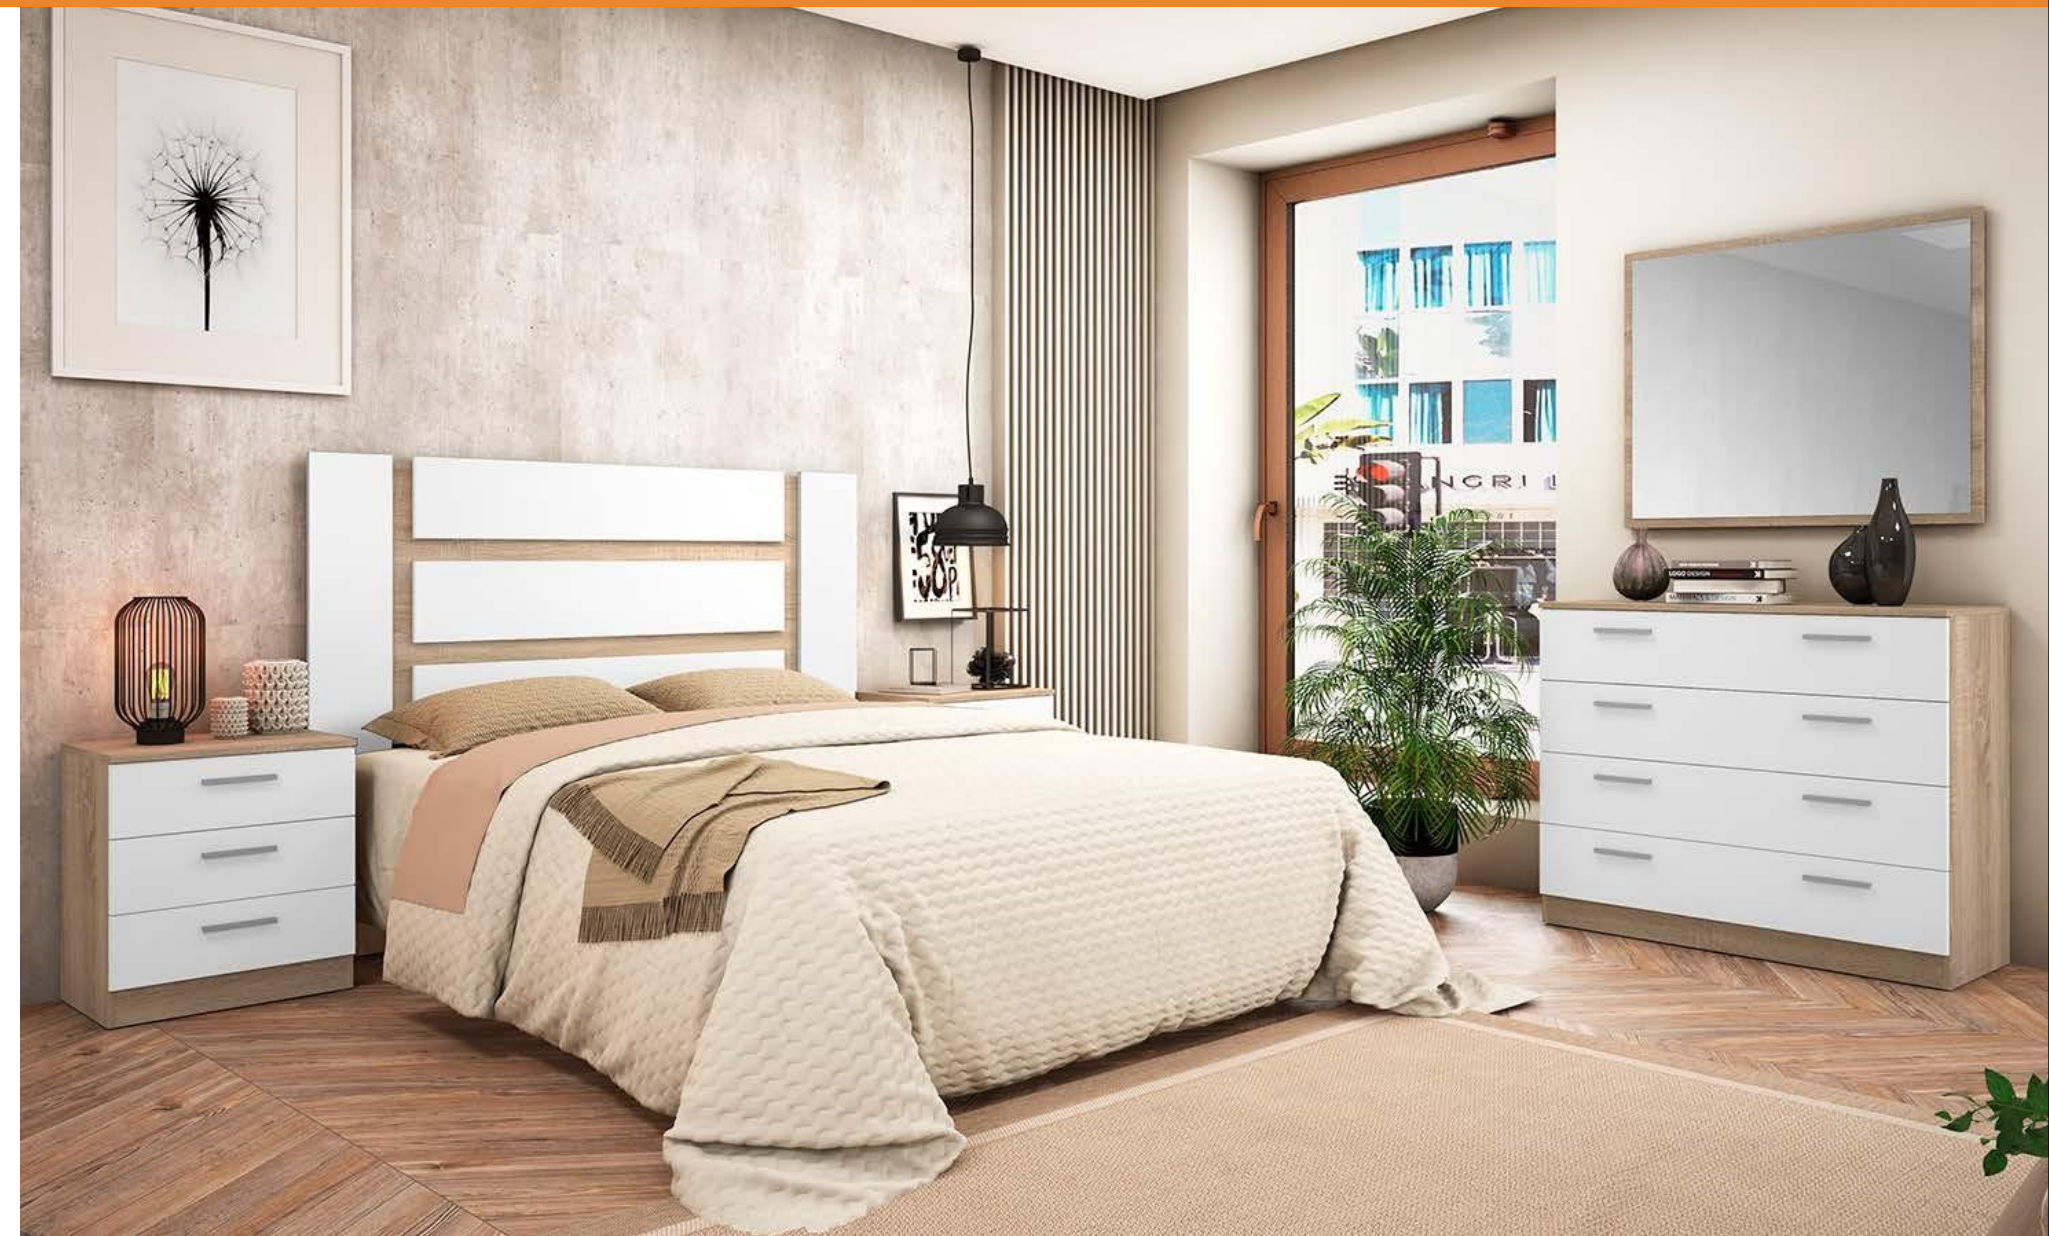

Ambiente 04-C

DESCRIPCIÓN	MEDIDAS	COLOR
Cabecero con patas 160 cm.	120x160x3	Cambria-grafito
Mesita de noche 3 cajones	55x50x35	Cambria-grafito
Cómoda 4 cajones	84x100x40	Cambria-grafito
Marco espejo PRIEGO	60x75x2	Cambria

Todos los precios se muestran al final del catálogo.

DESCRIPCIÓN	MEDIDAS	COLOR
Cabecero con patas 160 cm.	120x160x3	Cambria-blanco
Mesita de noche 3 cajones	55x50x35	Cambria-blanco
Cómoda 4 cajones	84x100x40	Cambria-blanco
Marco espejo	60x75x2	Cambria