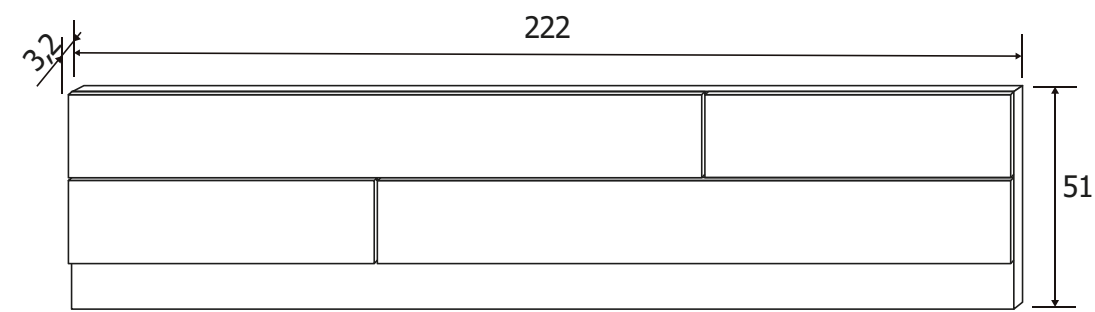

Todos los precios se muestran al final del catálogo.

Colores disponibles:

ANDERSEN PINO-GRIS

CAMBRIA-GRAFITO

MONIKA 2 DORMITORIOS

MESITA DE NOCHE 3 CAJONES
59 €

CÓMODA 4 CAJONES
129 €

CABECERO MONIKA 220 CM.
59 €