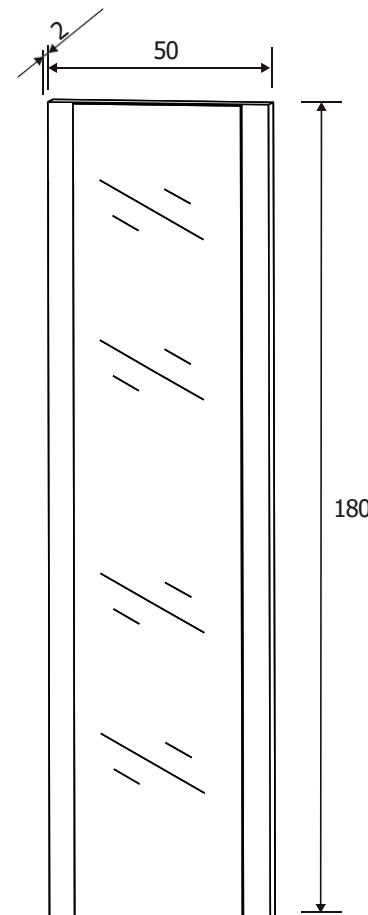

MURAL CON LUNA
65 €