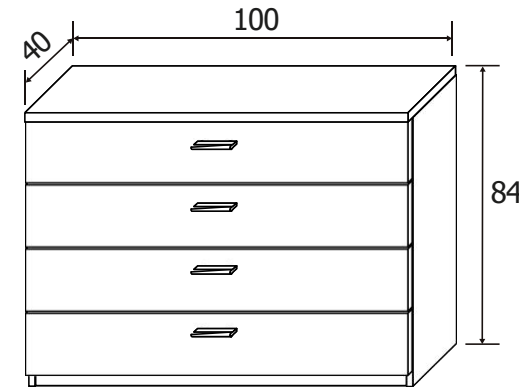

CÓMODA 4 CAJONES
129 €