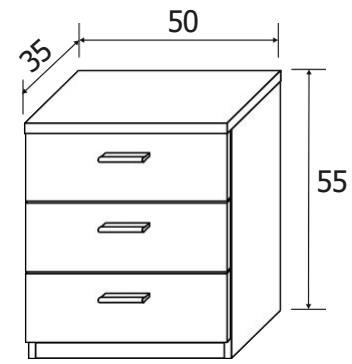

MONIKA 2 DORMITORIOS

MESITA DE NOCHE 3 CAJONES
59 €