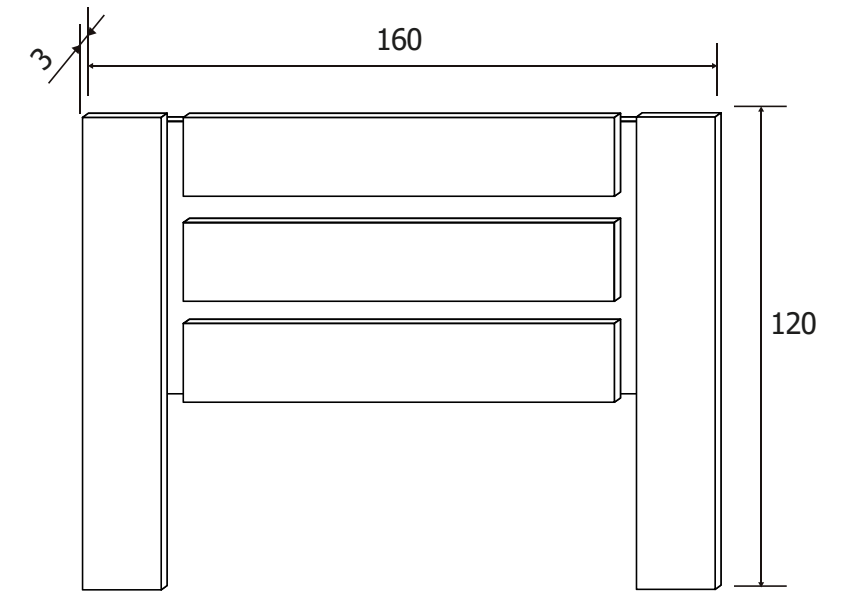

MONIKA 2 DORMITORIOS

Incluye 2 estantes y 2 barras para colgar.