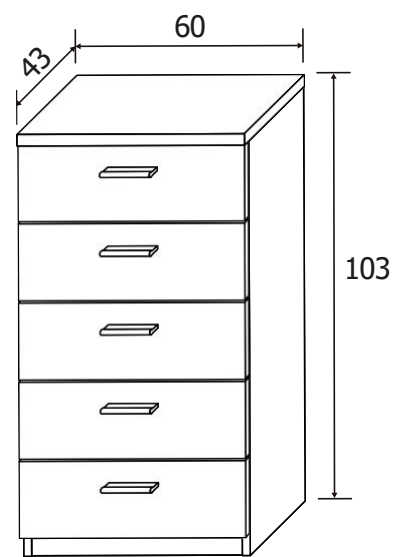

SINFONIER 5 CAJONES
115 €