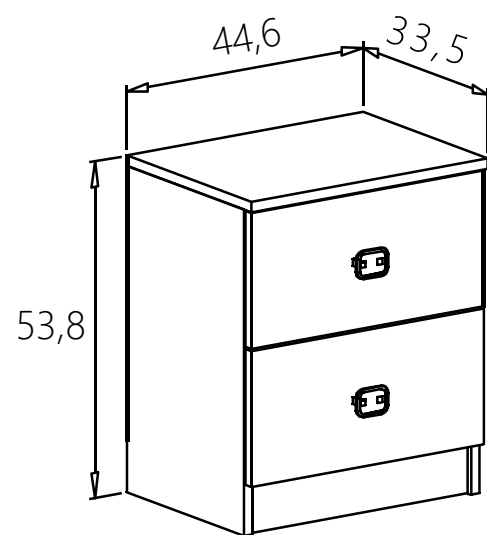

Mesita noche 2
cajones **40 €**