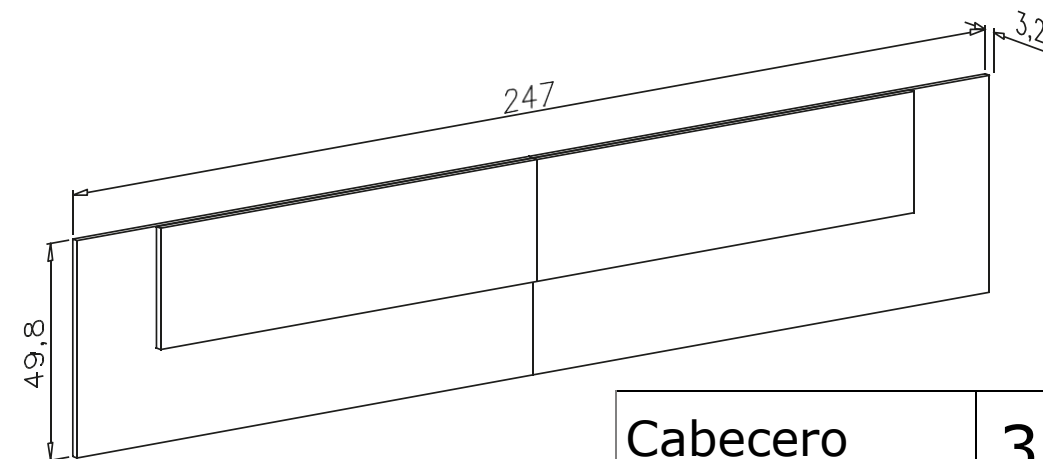

Cabecero
matrimonio **35 €**