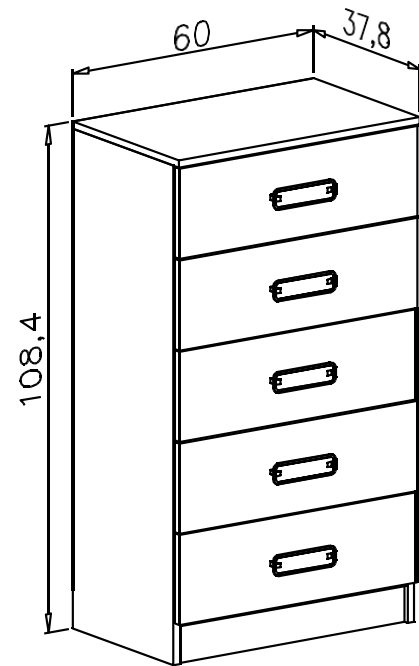

DONALD DORMITORIO MATRIMONIO

Sinfonier 5 cajones 119 €