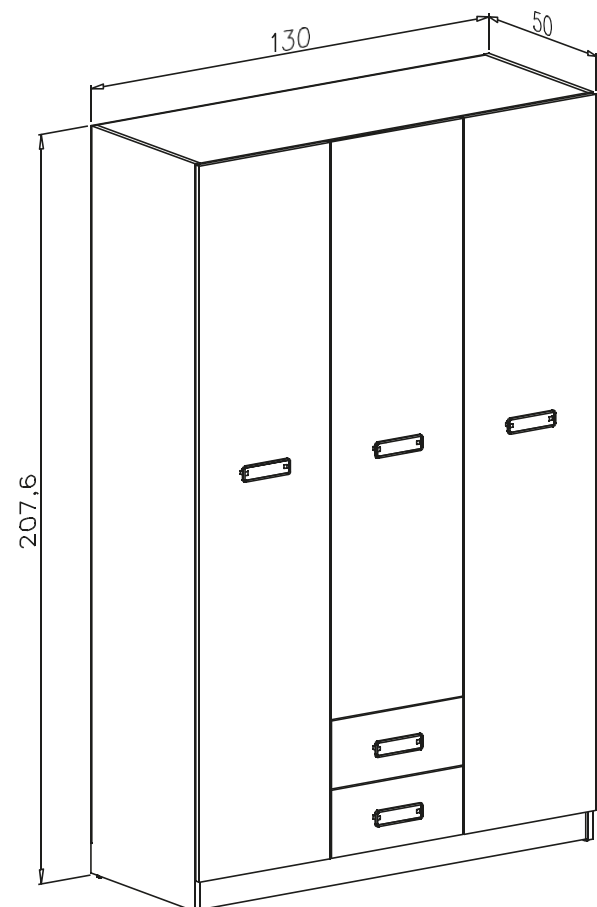

Armario 3 puertas 2 cajones 279 €