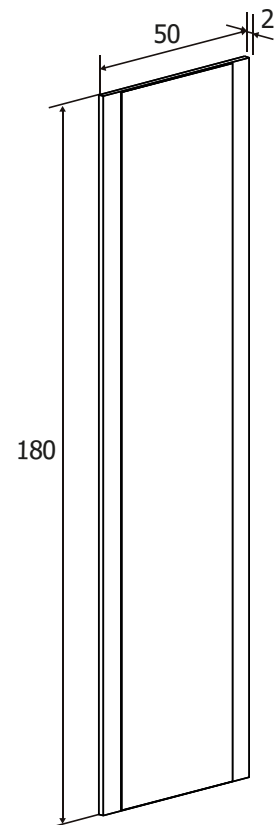

**MURAL CON
LUNA CHELLÉN
65€**