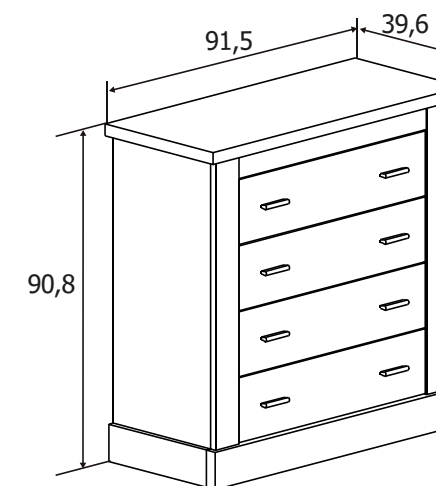

**MESITA DE NOCHE 3
CAJONES CHELLÉN
89 €**

**CÓMODA 4
CAJONES CHELLÉN
149 €**