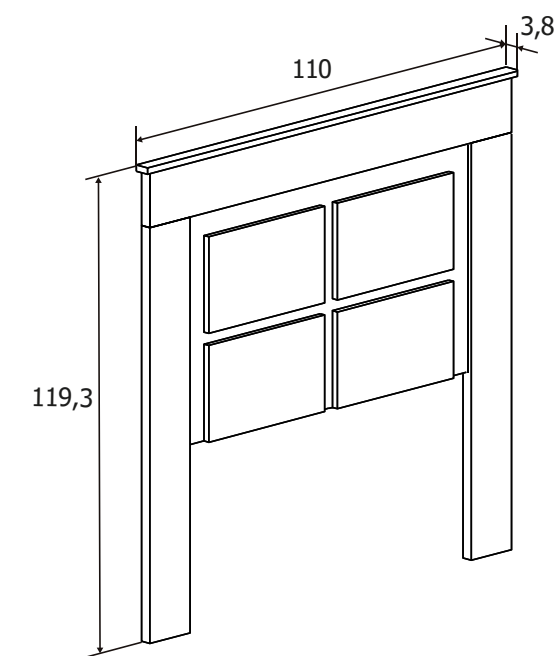

**ARMARIO 4
PUERTAS
CHELLÉN**

379 €

**CAJONERA
INTERIOR LARA
65 €**

**MURAL CON
LUNA CHELLÉN
65€**

**CABECERO CON PATAS
160 CM. CHELLÉN
75 €**

**CABECERO CON PATAS
JUVENIL 110 CM CHELLÉN
55 €**

**MARCO ESPEJO
CHELLÉN
55 €**