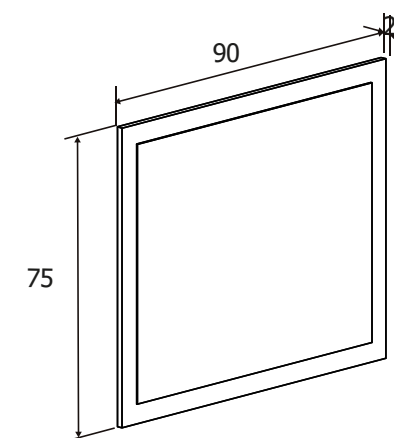

Todos los precios se muestran al final del catálogo.

También disponible color cambria-blanco.

DESCRIPCIÓN	MEDIDAS	COLOR
Cabecero con patas 160 cm.	119,3x160x3,2	Cambria-blanco
Mesita de noche 3 cajones	63,8x66x39,6	Cambria-blanco
Cómoda 4 cajones	90,8x91,5x39,6	Cambria-blanco
Marco espejo	75x90x2	Cambria-blanco

Todos los precios se muestran al final del catálogo.

También disponible color cañón.

DESCRIPCIÓN	MEDIDAS	COLOR
Armario 4 puertas	208x196x53,2	Cañón
Cajonera opcional	36x77x45	Blanco

Todos los precios se muestran al final del catálogo.

Ambiente 05

DESCRIPCIÓN	MEDIDAS	COLOR
Cabecero con patas juvenil	119,3x110x3,8	Cañón
Mesita de noche 3 cajones	63,8x66x39,6	Cañón
Sinfonier 5 cajones	107x66x39,6	Cañón

Todos los precios se muestran al final del catálogo.

**ARMARIO 4
PUERTAS
CHELLÉN**

379 €

**CAJONERA
INTERIOR LARA
65 €**

**MURAL CON
LUNA CHELLÉN
65€**

**CABECERO CON PATAS
160 CM. CHELLÉN
75 €**

**CABECERO CON PATAS
JUVENIL 110 CM CHELLÉN
55 €**

**MARCO ESPEJO
CHELLÉN
55 €**