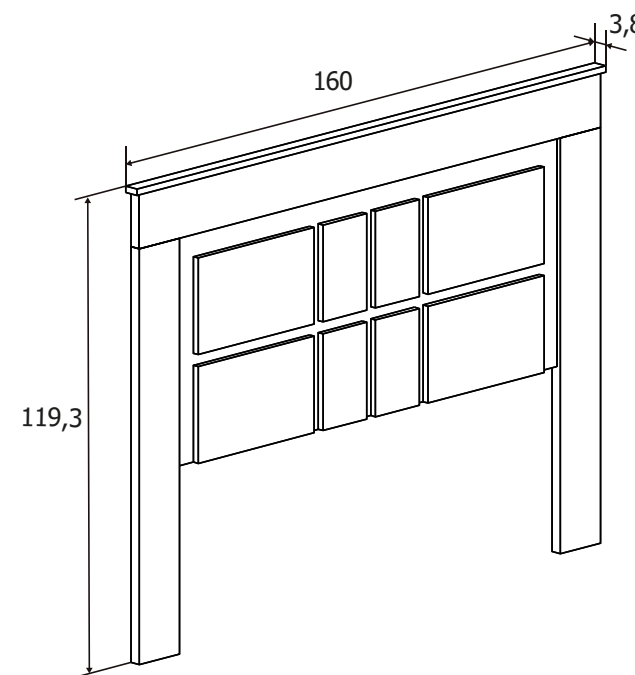

**ARMARIO 4
PUERTAS
CHELLÉN**

379 €

**CAJONERA
INTERIOR LARA
65 €**

**MURAL CON
LUNA CHELLÉN
65€**

**CABECERO CON PATAS
160 CM. CHELLÉN
75 €**

**CABECERO CON PATAS
JUVENIL 110 CM CHELLÉN
55 €**

**MARCO ESPEJO
CHELLÉN
55 €**