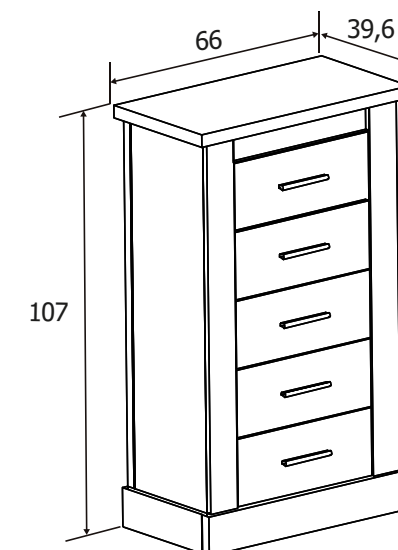

**MARCO ESPEJO
CHELLÉN
55 €**

**SINFONIER 5
CAJONES CHELLÉN
139 €**