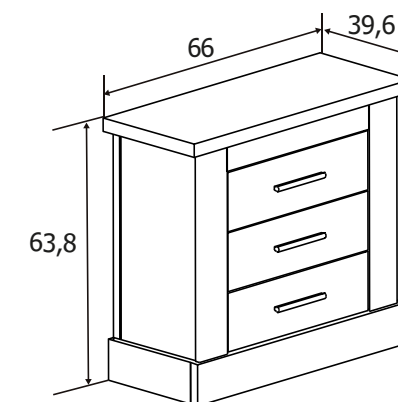

**CABECERO CON PATAS
JUVENIL 110 CM CHELLÉN
55 €**

**MESITA DE NOCHE 3
CAJONES CHELLÉN
89 €**