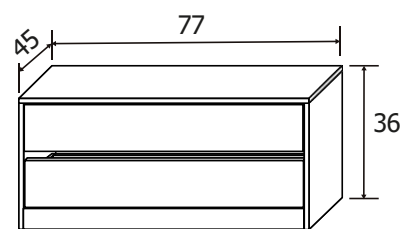

**CAJONERA
INTERIOR LARA
65 €**