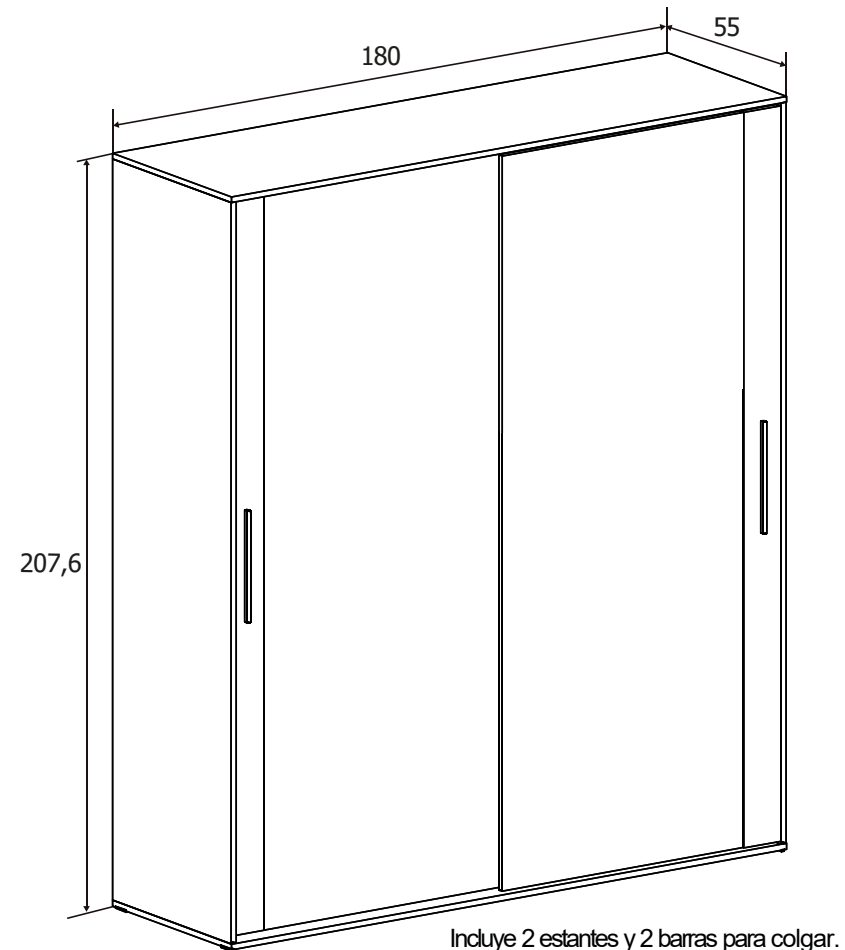

CHELLÉN DORMITORIOS

Incluye 2 estantes y 2 barras para colgar.

**ARMARIO PUERTAS
CORREDERAS**

339 €