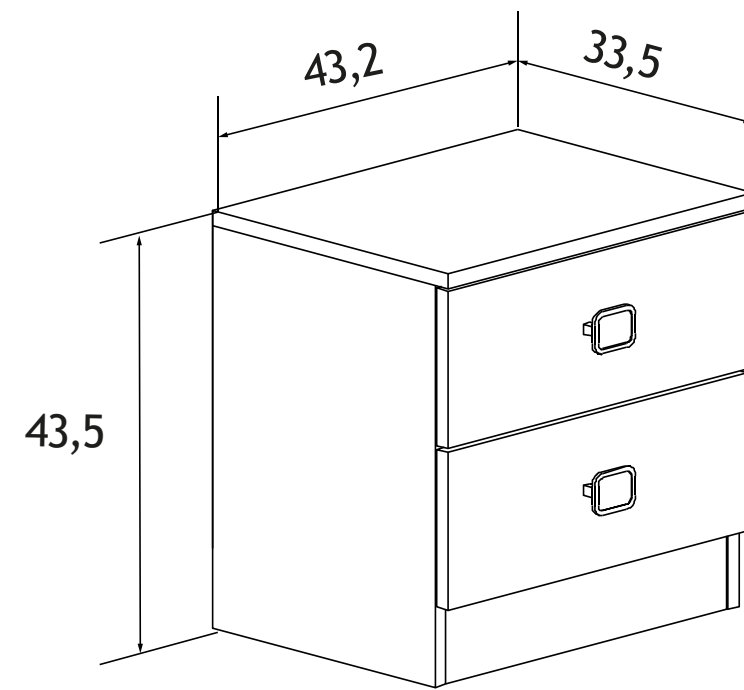

CHAMPION DORMITORIO MATRIMONIO

CHAMPION MESITA DE
NOCHE
40 €
Cambria-
blanco