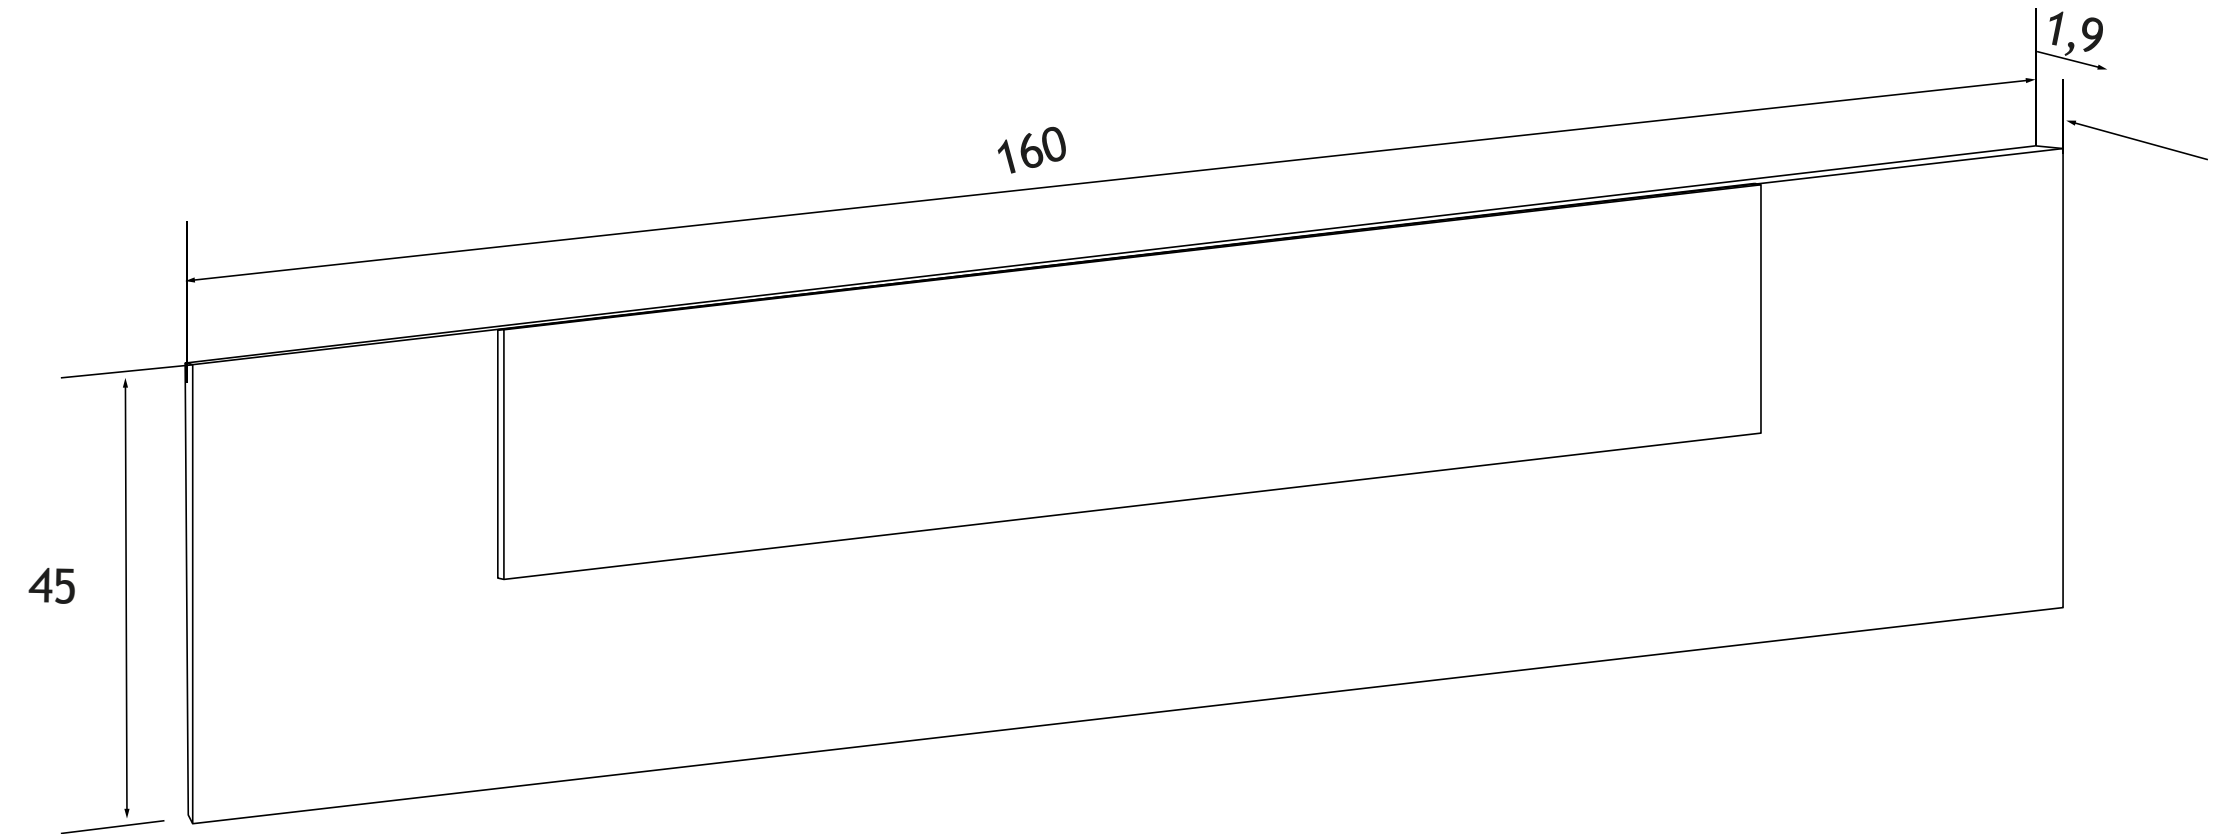

CHAMPION CABECERO
MATRIMONIO
35 €
Cambria-
blanco