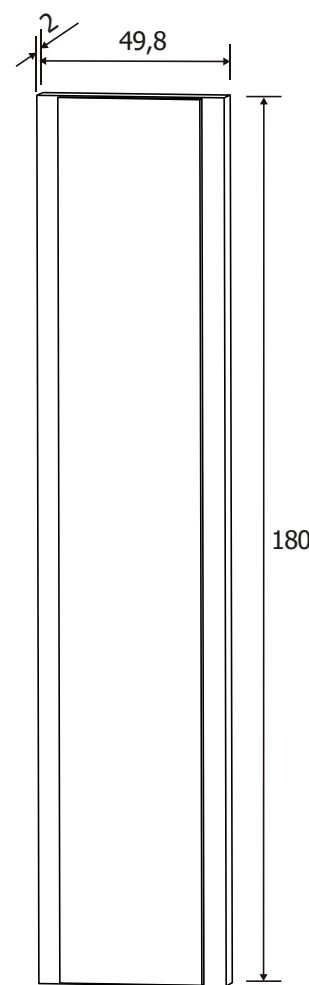

MURAL CON LUNA CABRA

65 €