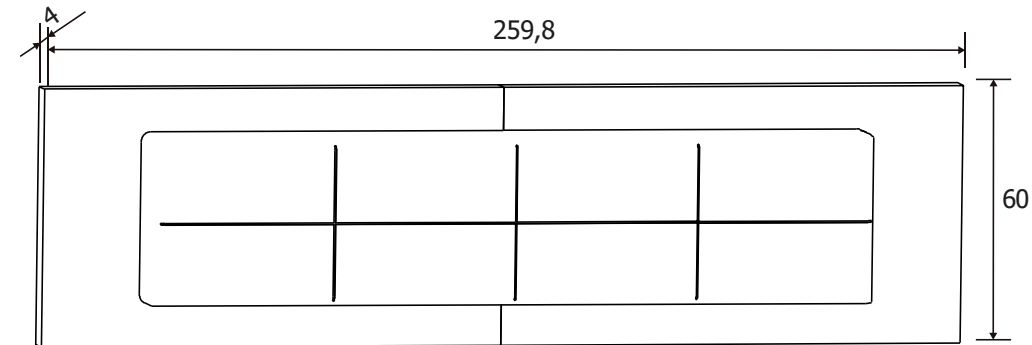

CABECERO CON PLAFÓN TAPIZADO PU CABRA

99 €