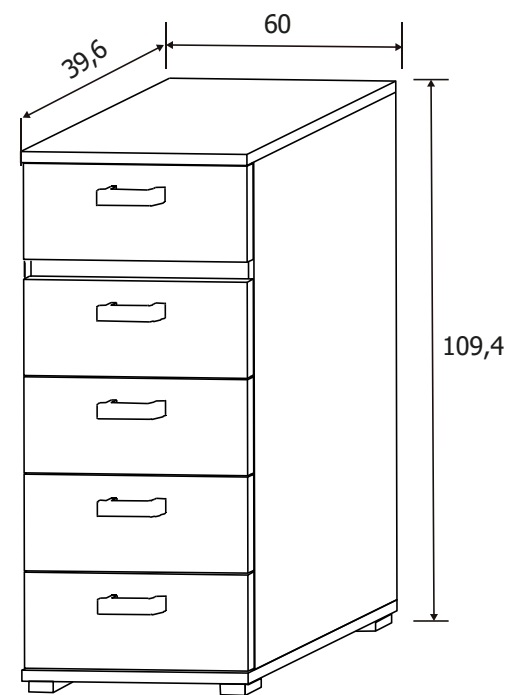

SINFONIER 5 CAJONES CABRA

119 €