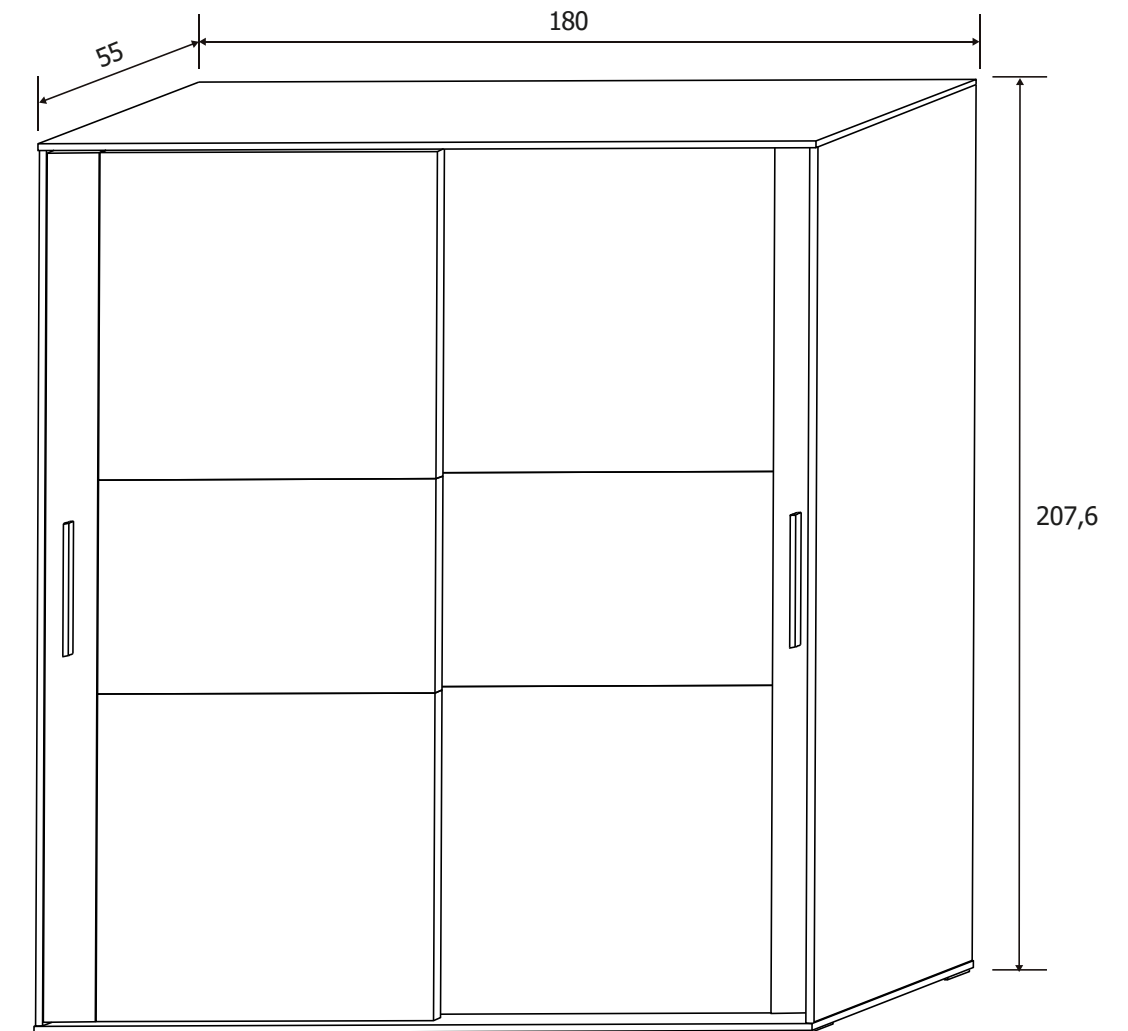

Todos los precios se muestran al final del catálogo.

CABRA DORMITORIO

CABRA 02

DESCRIPCIÓN	MEDIDAS	COLOR
Cabecero con luces led	60x259,8x4	Blanco-grafito
Mesita de noche 2 cajones	50x60x39,6	Blanco-grafito
Cómoda 4 cajones	89,6x89x39,6	Blanco-grafito
Marco espejo	75x90,8x2	Blanco

Todos los precios se muestran al final del catálogo.

DESCRIPCIÓN	MEDIDAS	COLOR
Cabecero con plafón tap. PU	60x259,8x4	Blanco-grafito
Mesita de noche 2 cajones	50x60x39,6	Blanco-grafito
Sinfonier 5 cajones	109,4x60x39,6	Blanco-grafito
Mural con luna	180x49,8x2	Blanco

Todos los precios se muestran al final del catálogo.

DESCRIPCIÓN	MEDIDAS	COLOR
Cabecero con plafón tap. PU	60x259,8x4	Blanco-grafito
Mesita de noche 2 cajones	50x60x39,6	Blanco-grafito
Cómoda 4 cajones	89,6x89x39,6	Blanco-grafito
Marco espejo	75x90,8x2	Blanco

CABRA DORMITORIOS

CABECERO CON LUCES DE LED 260 CM. CABRA

89 €

CABECERO CON PLAFÓN TAPIZADO PU CABRA

99 €

MESITA DE NOCHE 2 CAJONES CABRA

55 €

Incluyen 2 estantes y 2 barras para colgar.