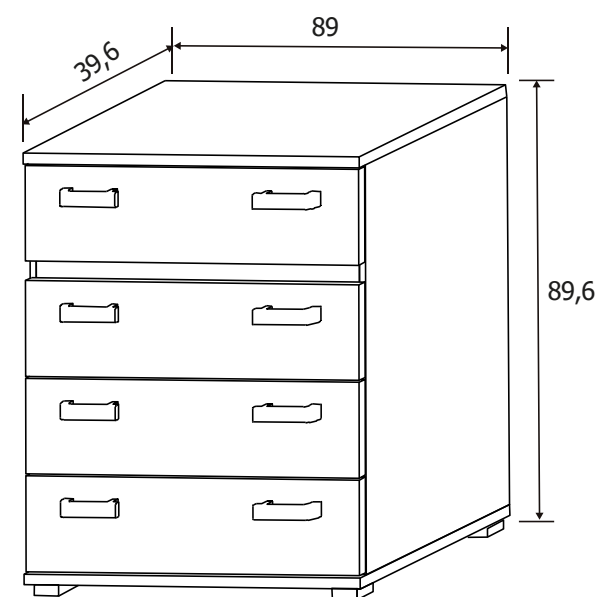

CÓMODA 4 CAJONES CABRA

135 €