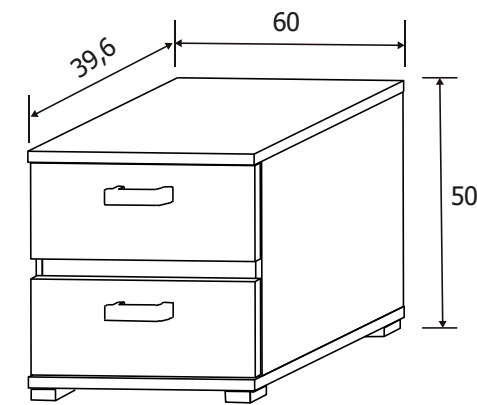

CABRA DORMITORIOS

CABECERO CON LUCES DE LED 260 CM. CABRA

89 €

CABECERO CON PLAFÓN TAPIZADO PU CABRA

99 €

MESITA DE NOCHE 2 CAJONES CABRA

55 €

Incluyen 2 estantes y 2 barras para colgar.