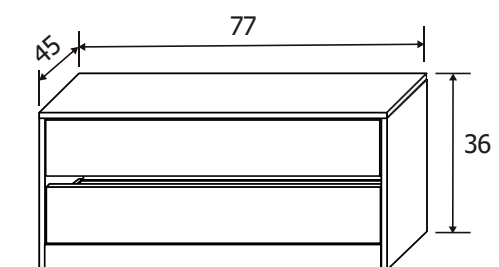

CAJONERA INTERIOR LARA

65 €