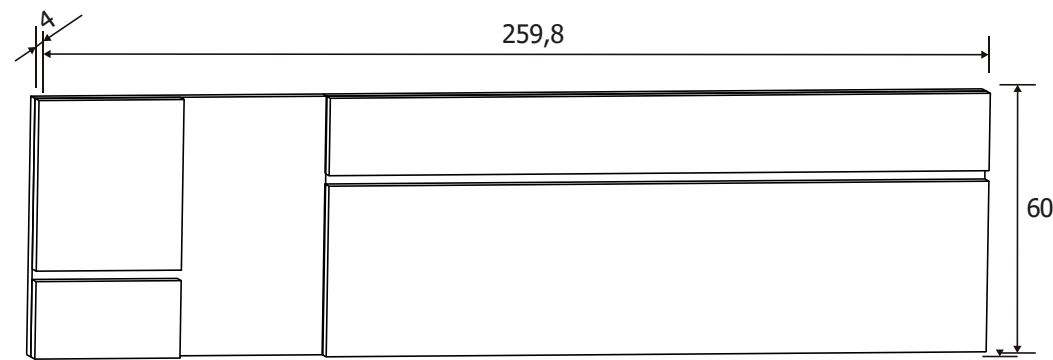

CABRA DORMITORIOS

CABECERO CON LUCES DE LED 260 CM. CABRA

89 €