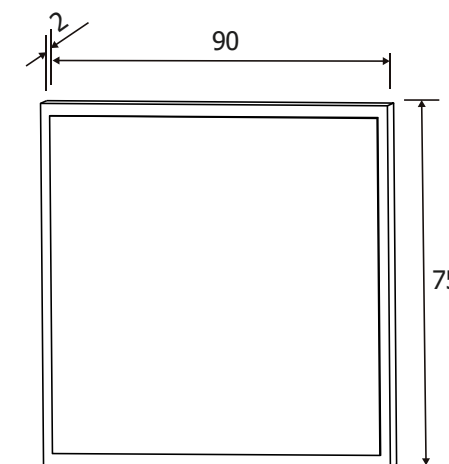

MARCO

ESPEJO CABRA

55 €