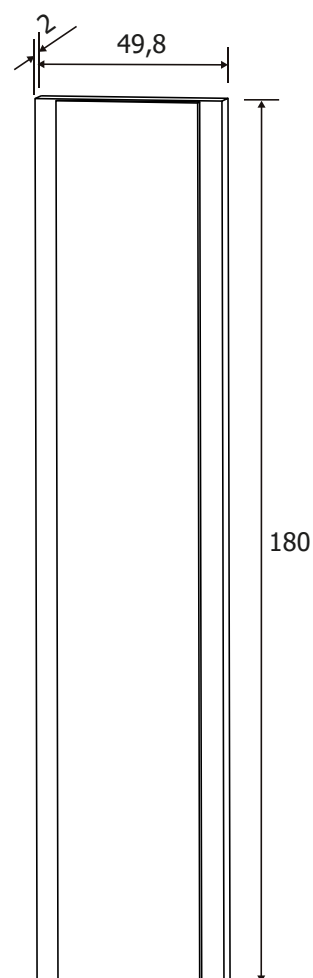

MURAL CON
LUNA RAMBLA

65 €