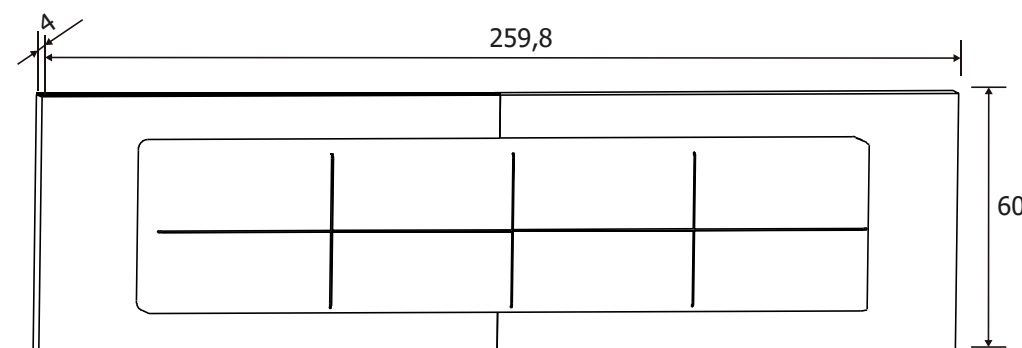

CABECERO CON PLAFÓN
TAPIZADO PU RAMBLA

99 €