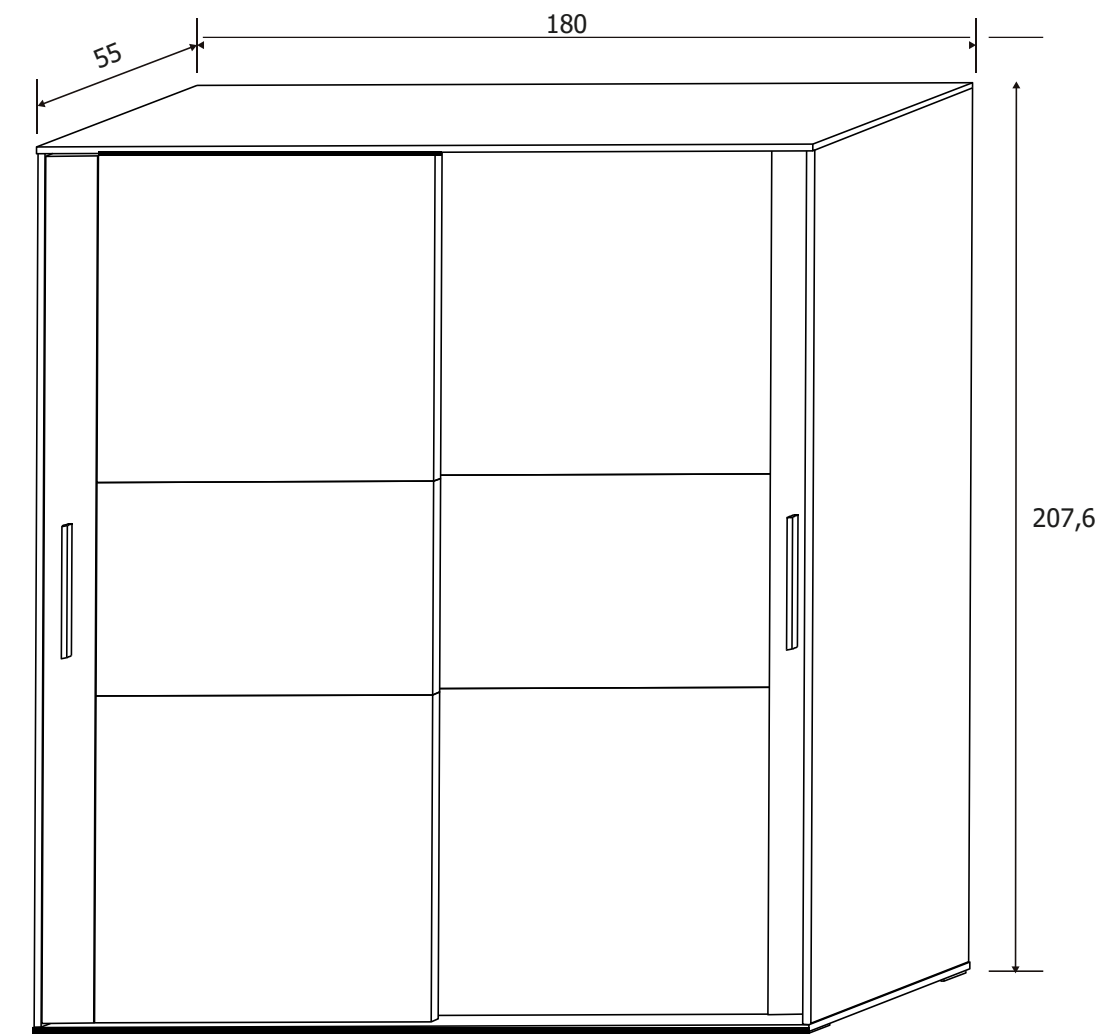

Todos los precios se muestran al final del catálogo.

RAMBLA DORMITORIO

RAMBLA

DESCRIPCIÓN	MEDIDAS	COLOR
Cabecero con luces led	60x259,8x4	Ceniza-negro
Mesita de noche 2 cajones	50x60x39,6	Ceniza-negro
Cómoda 4 cajones	89,6x89x39,6	Ceniza-negro
Marco espejo	75x90,8x2	Ceniza

Todos los precios se muestran al final del catálogo.

RAMBLA DORMITORIO

RAMBLA04

DESCRIPCIÓN	MEDIDAS	COLOR
Cabecero con plafón tap. PU	60x259,8x4	Ceniza-grafito
Mesita de noche 2 cajones	50x60x39,6	Ceniza-negro
Cómoda 4 cajones	89,6x89x39,6	Ceniza-negro
Marco espejo	75x90,8x2	Ceniza

Todos los precios se muestran al final del catálogo.

RAMBLA DORMITORIO

DESCRIPCIÓN	MEDIDAS	COLOR
Armario puertas correderas	207,6x180x55	Ceniza-negro
Cajonera opcional LARA	36x77x45	Blanco

Todos los precios se muestran al final del catálogo.

RAMBLA DORMITORIOS

CABECERO CON LUCES DE LED
260 CM. RAMBLA

89 €

CABECERO CON PLAFÓN
TAPIZADO PU RAMBLA

99 €

MESITA DE NOCHE 2
CAJONES RAMBLA

55 €

Incluyen 2 estantes y 2 barras para colgar.