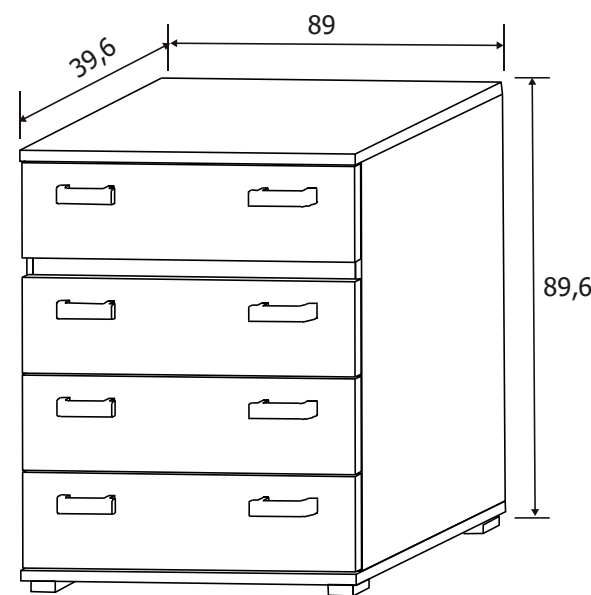

CÓMODA 4
CAJONES RAMBLA

135 €