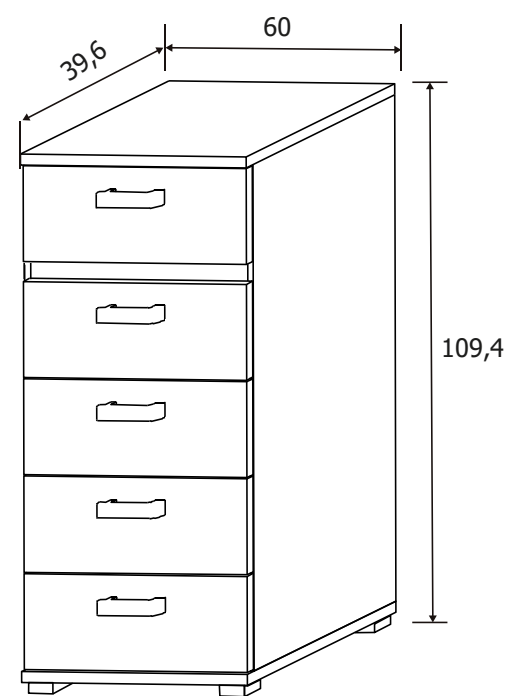

SINFONIER 5
CAJONES RAMBLA

119 €