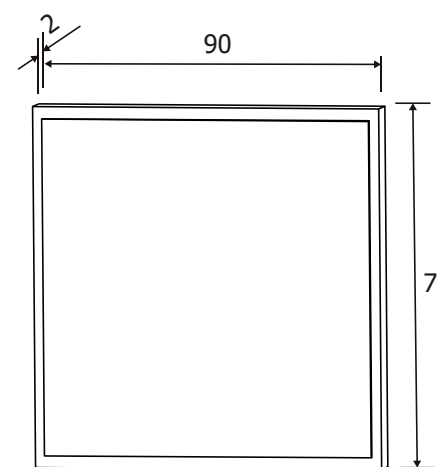

MARCO ESPEJO

RAMBLA
55 €