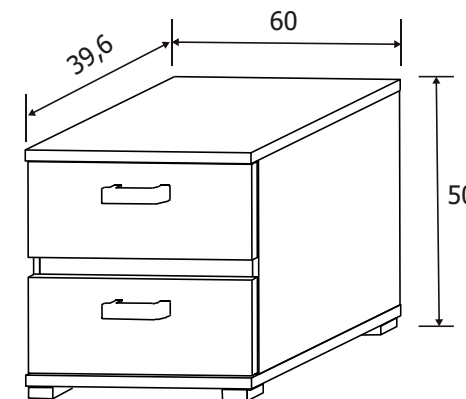

RAMBLA DORMITORIOS

CABECERO CON LUCES DE LED
260 CM. RAMBLA

89 €

CABECERO CON PLAFÓN
TAPIZADO PU RAMBLA

99 €

MESITA DE NOCHE 2
CAJONES RAMBLA

55 €

Incluyen 2 estantes y 2 barras para colgar.