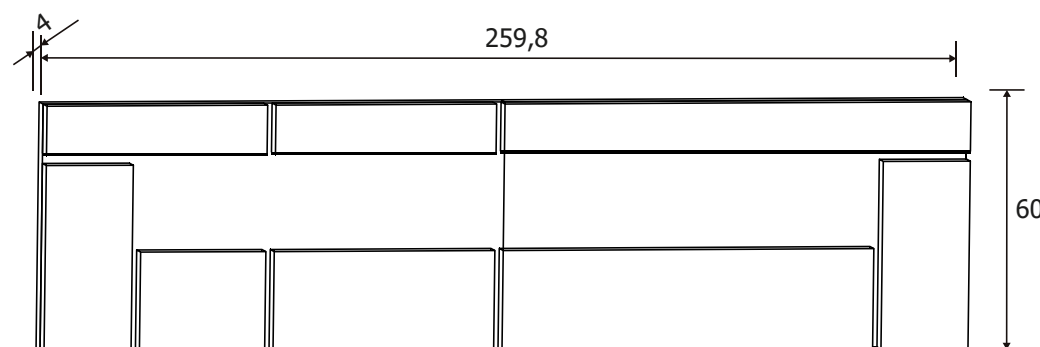

RAMBLA DORMITORIOS

CABECERO CON LUCES DE LED
260 CM. RAMBLA

89 €