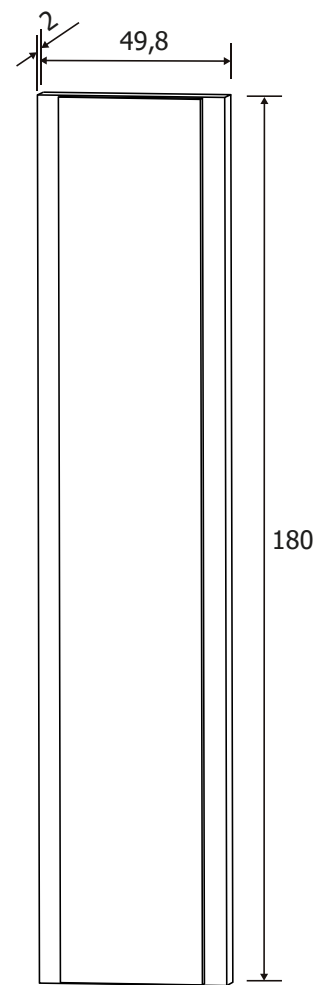

CÓRDOBA

NUEVA COLECCIÓN DORMITORIOS

CÓRDOBA DORMITORIO

CÓRDOBA 01

DESCRIPCIÓN	MEDIDAS	COLOR
Cabecero con luces led LICA	55x210x3	Puccini-textil
Mesita de noche 2 cajones	50x60x39,6	Puccini-textil
Sinфонier 5 cajones	109,4x60x39,6	Puccini-textil
Mural con luna	180x49,8x2	Puccini

Todos los precios se muestran al final del catálogo.

CÓRDOBA DORMITORIO

CÓRDOBA 02

DESCRIPCIÓN	MEDIDAS	COLOR
Cabecero con luces led LICA	55x210x3	Puccini-textil
Mesita de noche 2 cajones	50x60x39,6	Puccini-textil
Cómoda 4 cajones	89,6x89x39,6	Puccini-textil
Marco espejo	75x90,8x2	Puccini

Todos los precios se muestran al final del catálogo.

CÓRDOBA DORMITORIO

CÓRDOBA

DESCRIPCIÓN	MEDIDAS	COLOR
Armario puertas correderas	207,6x180x55	Puccini-textil
Cajonera opcional LARA	36x77x45	Blanco

Todos los precios se muestran al final del catálogo.

CÓRDOBA DORMITORIOS

CABECERO CON LUCES DE LED
210CM. LICA
89 €

MESITA DE NOCHE 2
CAJONES CÓRDOBA
55 €

Incluyen 2 estantes y 2 barras para colgar.

ARMARIO PUERTAS CORREDERAS
CÓRDOBA
339 €

SINFONIER 5
CAJONES CÓRDOBA
119 €