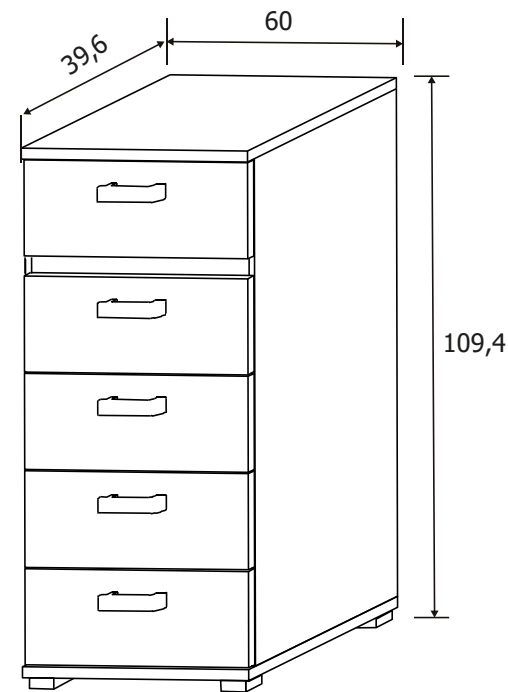

Todos los precios se muestran al final del catálogo.

CÓRDOBA DORMITORIO

CÓRDOBA 02

DESCRIPCIÓN	MEDIDAS	COLOR
Cabecero con luces led LICA	55x210x3	Puccini-textil
Mesita de noche 2 cajones	50x60x39,6	Puccini-textil
Cómoda 4 cajones	89,6x89x39,6	Puccini-textil
Marco espejo	75x90,8x2	Puccini

Todos los precios se muestran al final del catálogo.

CÓRDOBA DORMITORIO

CÓRDOBA

DESCRIPCIÓN	MEDIDAS	COLOR
Armario puertas correderas	207,6x180x55	Puccini-textil
Cajonera opcional LARA	36x77x45	Blanco

Todos los precios se muestran al final del catálogo.

CÓRDOBA DORMITORIOS

CABECERO CON LUCES DE LED
210CM. LICA
89 €

MESITA DE NOCHE 2
CAJONES CÓRDOBA
55 €

Incluyen 2 estantes y 2 barras para colgar.

ARMARIO PUERTAS CORREDERAS
CÓRDOBA
339 €

SINFONIER 5
CAJONES CÓRDOBA
119 €