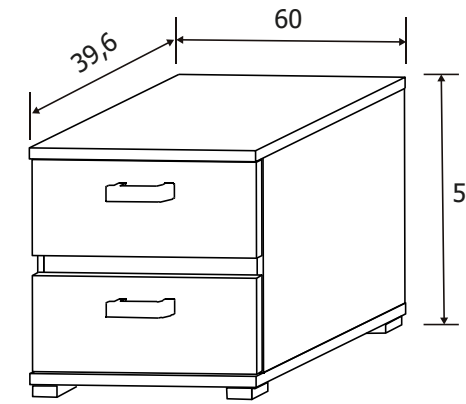

CÓRDOBA DORMITORIOS

Incluyen 2 estantes y 2 barras para colgar.