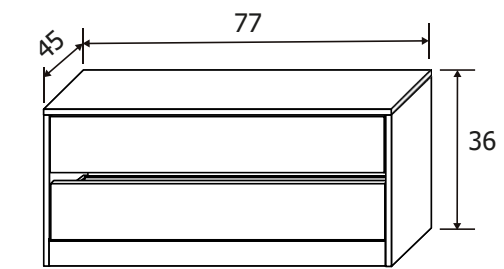

CAJONERA
INTERIOR LARA
65 €