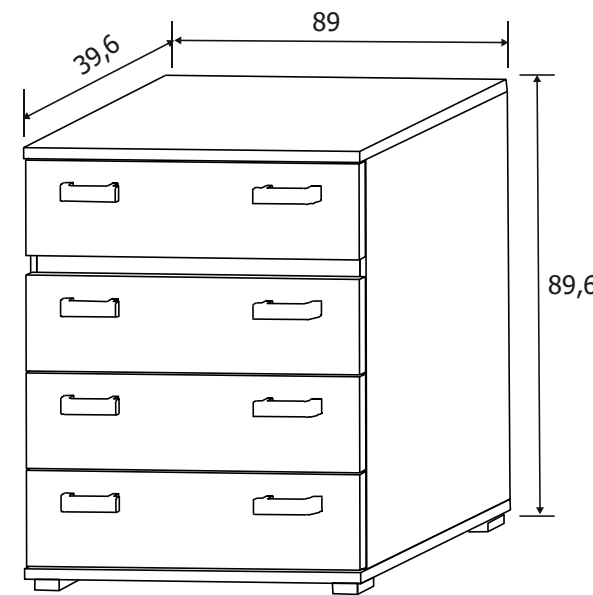

MESITA DE NOCHE 2
CAJONES CÓRDOBA
55 €

CÓMODA 4 CAJONES
CÓRDOBA
135 €