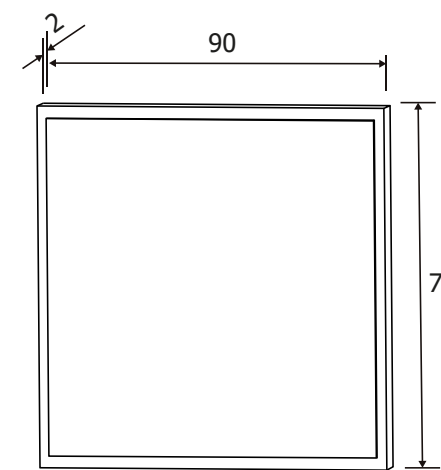

MARCO ESPEJO
CÓRDOBA
55 €