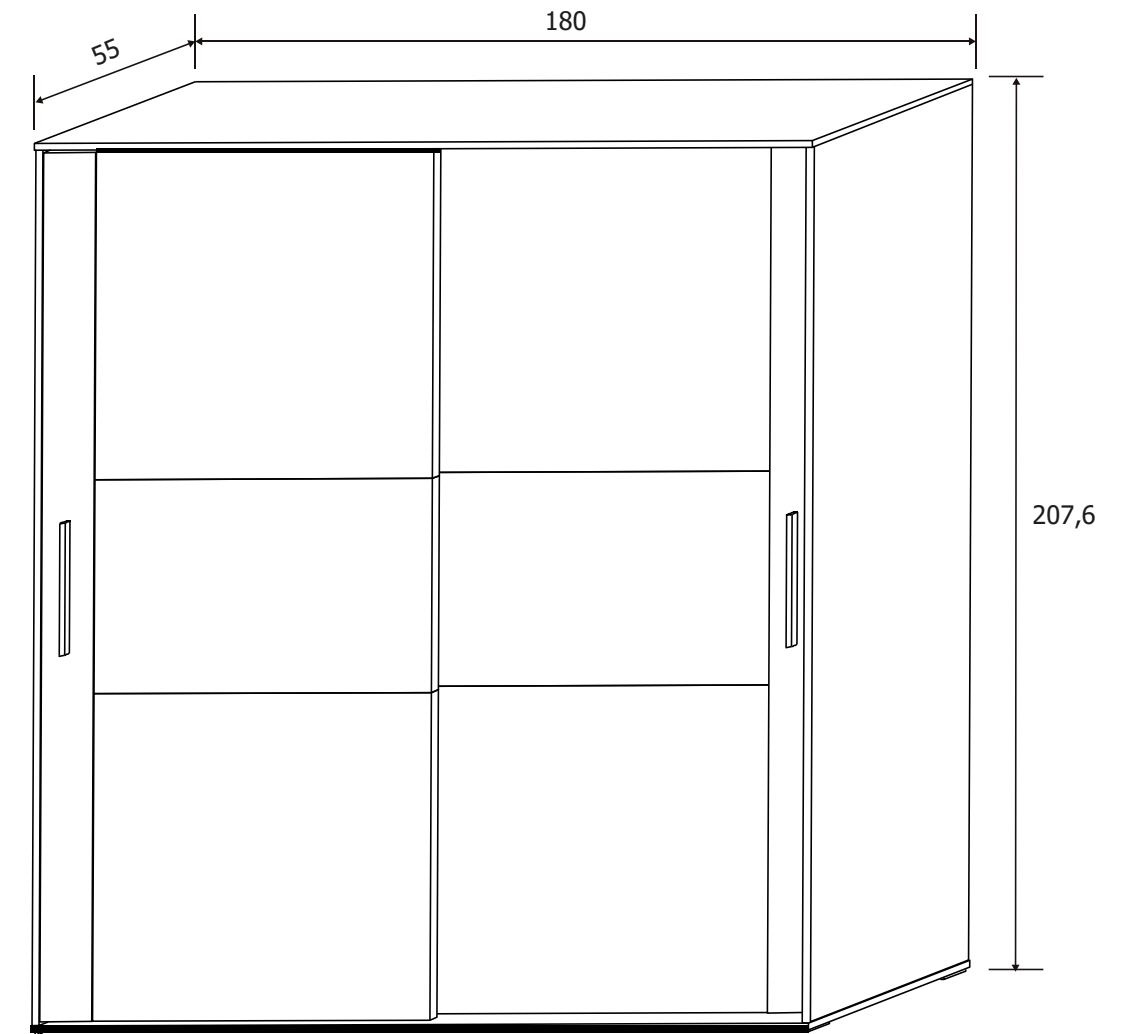

CÓRDOBA

NUEVA COLECCIÓN DORMITORIOS

CÓRDOBA DORMITORIO

CÓRDOBA 01

DESCRIPCIÓN	MEDIDAS	COLOR
Cabecero con luces led LICA	55x210x3	Puccini-textil
Mesita de noche 2 cajones	50x60x39,6	Puccini-textil
Sinфонier 5 cajones	109,4x60x39,6	Puccini-textil
Mural con luna	180x49,8x2	Puccini

Todos los precios se muestran al final del catálogo.

CÓRDOBA DORMITORIO

CÓRDOBA 02

DESCRIPCIÓN	MEDIDAS	COLOR
Cabecero con luces led LICA	55x210x3	Puccini-textil
Mesita de noche 2 cajones	50x60x39,6	Puccini-textil
Cómoda 4 cajones	89,6x89x39,6	Puccini-textil
Marco espejo	75x90,8x2	Puccini

Todos los precios se muestran al final del catálogo.

CÓRDOBA DORMITORIO

CÓRDOBA

DESCRIPCIÓN	MEDIDAS	COLOR
Armario puertas correderas	207,6x180x55	Puccini-textil
Cajonera opcional LARA	36x77x45	Blanco

Todos los precios se muestran al final del catálogo.

CÓRDOBA DORMITORIOS

CABECERO CON LUCES DE LED
210CM. LICA
89 €

MESITA DE NOCHE 2
CAJONES CÓRDOBA
55 €

Incluyen 2 estantes y 2 barras para colgar.

ARMARIO PUERTAS CORREDERAS
CÓRDOBA
339 €

SINFONIER 5
CAJONES CÓRDOBA
119 €