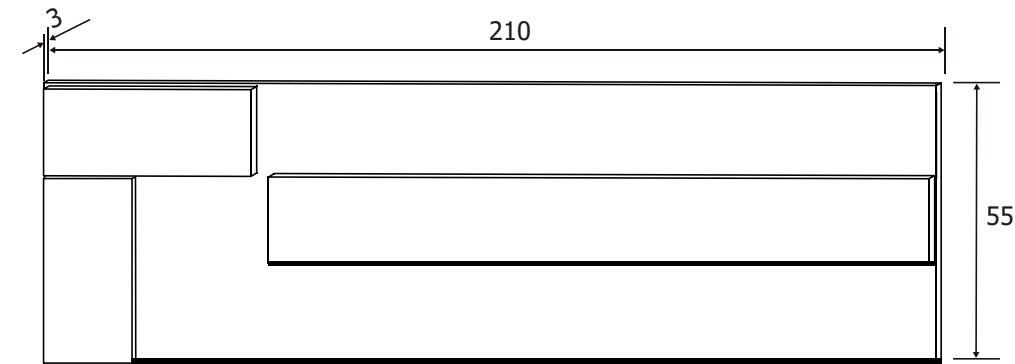

CÓRDOBA DORMITORIOS