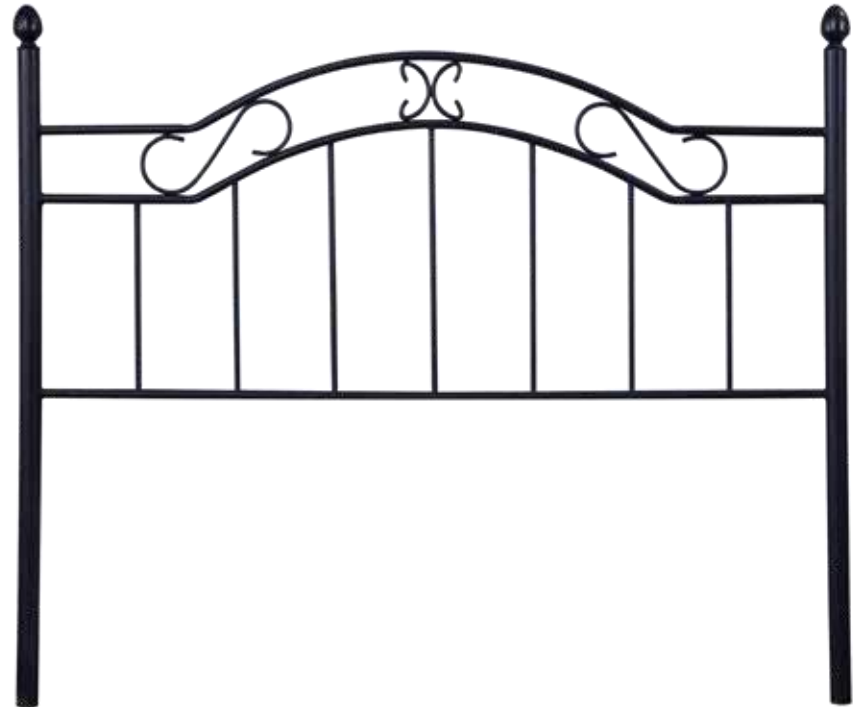

INSPIRÁTE

NUEVA COLECCIÓN
CABECEROS

MODELO CYNTHIA

- CARACTERÍSTICAS**
- Mesita de noche de forja.
 - Tapa superior de cristal.
 - Color negro.
 - Estructura metálica.

Medidas	Precio
60x46x46 cm.	30€

Descripción	Modelo	Precio
Cabecero 90 cm.	DEIRDRE	38€
Mesita de noche	CYNTHIA	30€
Dormitorio juvenil completo		68€

MODELO DEIRDRE

CARACTERÍSTICAS

- Cabecero de forja.
- Color negro.
- Estructura metálica.

Descripción	Medidas	Precio
Cabecero 90 cm.	118x98x4 cm.	38€
Cabecero 105 cm.	118x113x4 cm.	40€
Cabecero 135 cm.	118x143x4 cm.	45€
Cabecero 150 cm.	118x158x4 cm.	49€

Descripción	Modelo	Precio
Cabecero 135cm.	DEIRDRE	45€
Mesita de noche (2)	CYNTHIA	60€
Dormitorio matrimonio completo		105€

NO INCLUIDO SOMIER NI COLCHÓN

MODELO MUNICH

CARACTERÍSTICAS

- Cabecero de forja sin galleta.
- Color negro.
- Estructura metálica.

MODELO EMPIRE

CARACTERÍSTICAS

- Cabecero tapizado tela.
- Disponible juvenily matrimonio.
- Tejido con tratamiento antimanchas.
- Colores: chocolate claro y gris claro.
- Estructura: madera de pino y tablero de partículas recubierto de espuma de poliuretano.