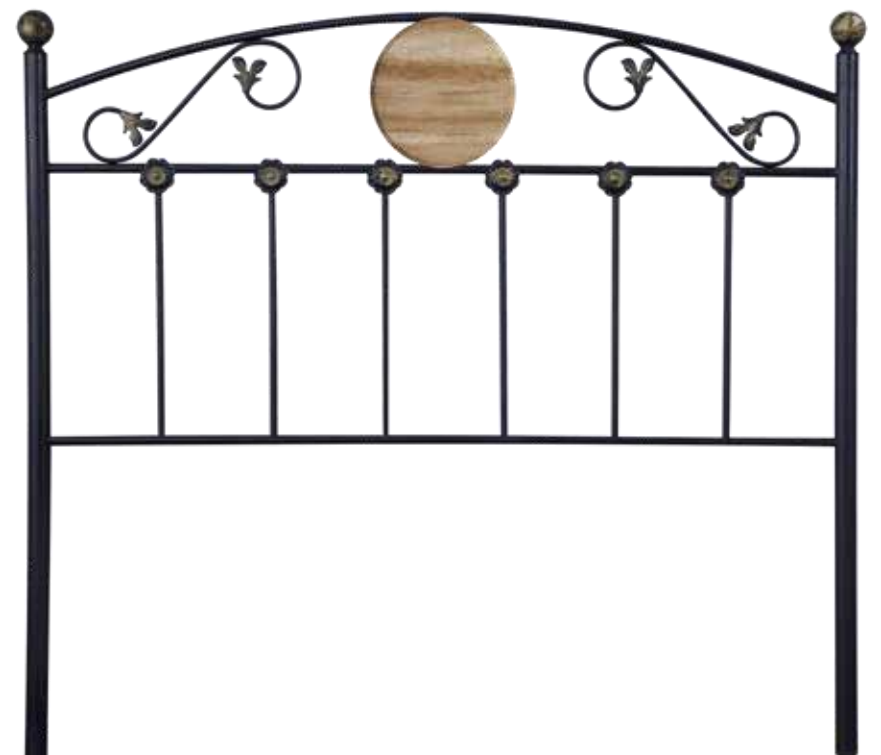

Descripción	Modelo	Precio
Cabecero 135 cm.	MUNICH	55€
Galleta cabecero	CHELLEN	12€
Mesita de noche (2)	CYNTHIA	60€
Dormitorio matrimonio completo		127€

NO INCLUIDO SOMIER NI COLCHÓN