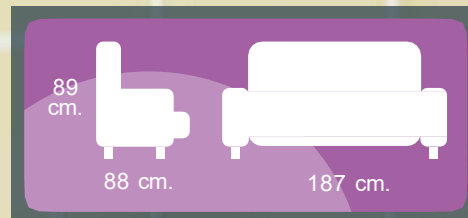

Cesto

Cátalogo sofá cama

JARAMA chocolate

JARAMA marengo

Altura cama: 42cm.

Modelo **Cesto** • 179 euros

Sofá cama clic-clac tapizado tela jarama* con patas cromadas.
Colores: marengo y chocolate.

**Microfibra algodónada.*