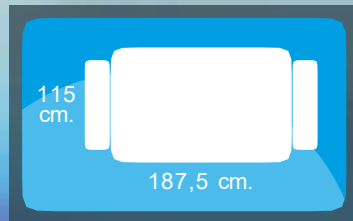

Beisbol

Catálogo sofá cama

Altura cama: 38,5 cm.

JARAMA chocolate

JARAMA marengo

MODELO

Beisbol - 115 euros

Sofá cama clic-clac tapizado tela jarama* con patas cromadas.
Colores: marengo y chocolate.