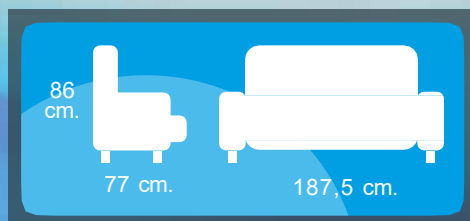

Beisbol

Catálogo sofá cama

Altura cama: 38,5 cm.

JARAMA chocolate

JARAMA marengo

MODELO

Beisbol - 115 euros

Sofá cama clic-clac tapizado tela jarama* con patas cromadas.
Colores: marengo y chocolate.