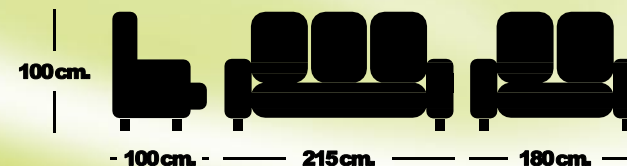

# DOGER

**Conjunto 3+2 plazas con asientos extraíbles  
y respaldos reclinables**

Tapizado	PRECIO		
	2 plazas	3 plazas	3+2 plazas
JARAMA	369 €	485 €	850 €
DANTE	400 €	520 €	920 €

Tapizado foto: JARAMA plata.

## Características técnicas:

- Estructura de madera de pino y aglomerado de 1ª calidad, reforzado con escuadras, revestido de fibra de poliuretano.
- Mecanismo de hierro extensible con muelle zigzag en el bastidor del asiento.
- Asientos de espuma de poliuretano de 28 kg. suave, recubierta de fibra de poliuretano.
- Respaldos y cojines de brazos, 50% fibra de poliuretano y 50% de poliuretano picado.
- Asientos, respaldos y cojines de brazos desenfundables.
- Patas delanteras cromadas y traseras de plástico.
- Cabezales reclinables y asientos extraíbles.
- 4 • Sofá de 3 plazas con 2 taburetes tapizados en el brazo.
- Doble costura y capitoné en los asientos.