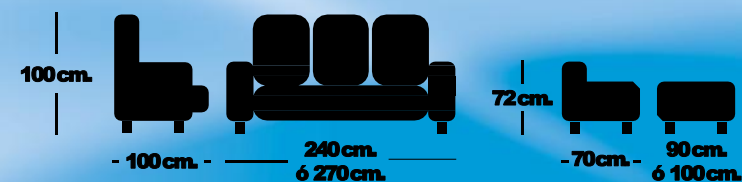

DOGER

Sofá 3 plazas con 3 asientos extraíbles
y respaldos reclinables + puff con brazo

Tapizado	Precio				
	3P 240 cm.	3P 270 cm.	Puff	3P240+Puff	3P270+Puff
JARAMA	559 €	645 €	150 €	710 €	795 €
DANTE	609 €	699 €	160 €	769 €	859 €

Tapizado foto: JARAMA beig.

Características técnicas:

- Estructura de madera de pino y aglomerado de 1ª calidad, reforzado con escuadras, revestido de fibra de poliuretano.
- Mecanismo de hierro extensible con muelle zigzag en el bastidor del asiento.
- Asientos de espuma de poliuretano de 28 kg. suave, recubierta de fibra de poliuretano.
- Respaldos y cojines de brazos, 50% fibra de poliuretano y 50% de poliuretano picado.
- Asientos, respaldos y cojines de brazos desenfundables.
- Patas delanteras cromadas y traseras de plástico.
- Cabezales reclinables y asientos extraíbles
- Sofá 3 plazas con 2 taburetes tapizados en el brazo.
- Doble costura y capitoné en los asientos.