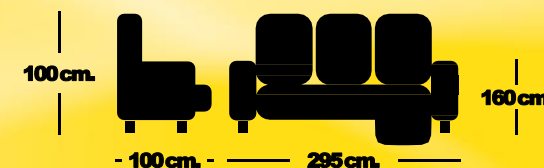

DOGER

**Shaiselongue con arcón, 2 taburetes,
asientos extraíbles y respaldos reclinables**

Tapizado	PRECIO
JARAMA	869 €
DANTE	899 €

Tapizado foto: DANTEchocolate.

Características técnicas:

- Estructura de madera de pino y aglomerado de 1ª calidad, reforzado con escuadras, revestido de fibra de poliuretano.
- Mecanismo de hierro extensible con muelle zigzag en el bastidor del asiento.
- Asientos de espuma de poliuretano de 28 kg. suave, recubierta de fibra de poliuretano.
- Respaldos y cojines de brazos, 50% fibra de poliuretano y 50% de poliuretano picado.
- Asientos, respaldos y cojines de brazos desenfundables.
- Patas delanteras cromadas y traseras de plástico.
- Cabezales reclinables, 2 asientos extraíbles, 2 taburetes tapizados en el brazo y 2 cojines en el brazo siesta.
- Arcón abatible.
- Doble costura y capitoné en los asientos.

Tela en stock: DANTEchocolate.