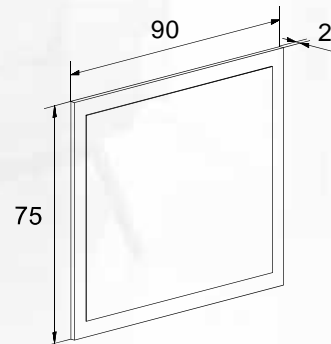

C029 CHE015 CAÑ
Marco espejo – 40 €