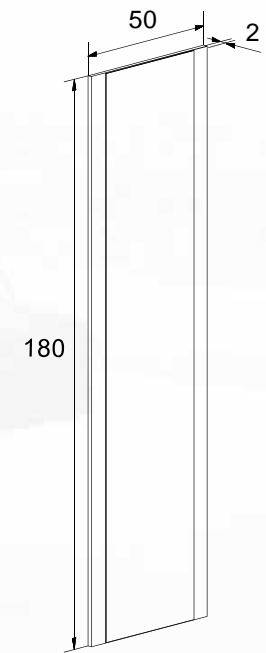

C029 CHE014 CAÑ
Mural con luna – 49 €