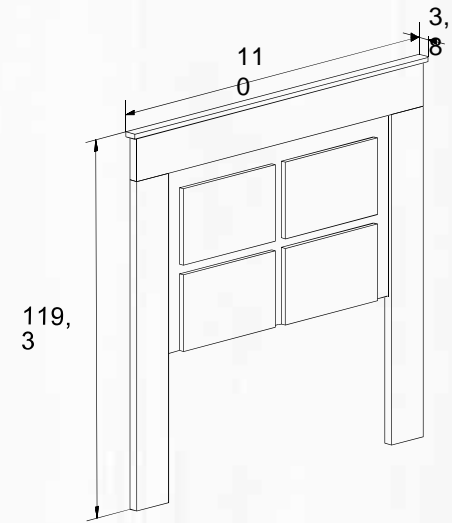

C029 CHE020 CAÑ
Cabecero con patas juvenil – 45 €