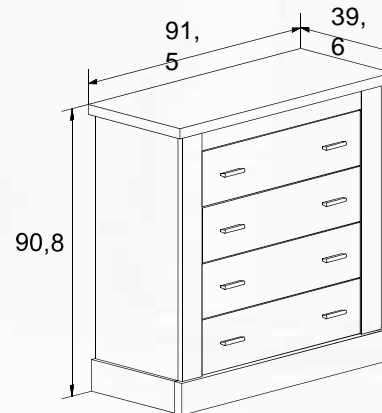

C029 CHE013 CAÑ
Cómoda 4 cajones - 109 €