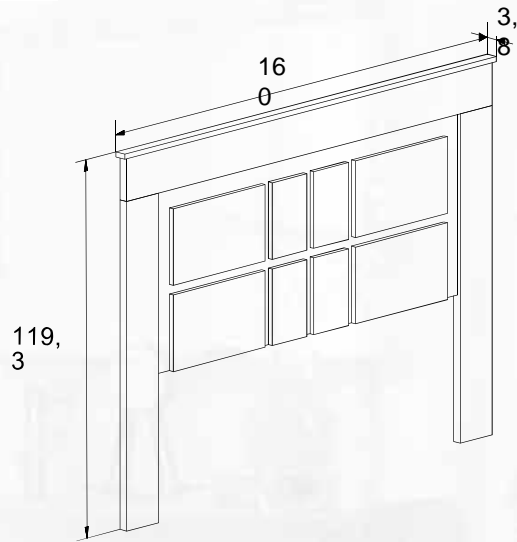

# Técnico Chellén dormitorios

C029 CHE019 CAÑ  
Armario 2 puertas correderas – 265 €

C029 CHE016 CAÑ  
Armario 4 puertas batientes – 309 €

C029 CHE014 CAÑ  
Mural con luna – 49 €

C029 CHE010 CAÑ  
Cabecero con patas – 60 €