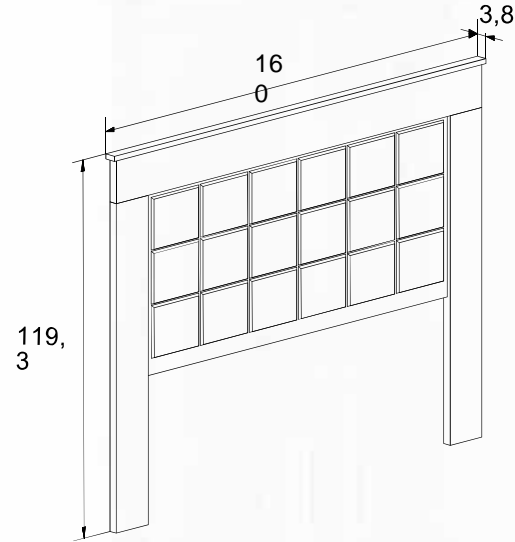

# Técnico Chellén dormitorios

C029 CHE019 CAÑ  
Armario 2 puertas correderas – 265 €

C029 CHE016 CAÑ  
Armario 4 puertas batientes – 309 €

C029 CHE014 CAÑ  
Mural con luna – 49 €

C029 CHE010 CAÑ  
Cabecero con patas – 60 €