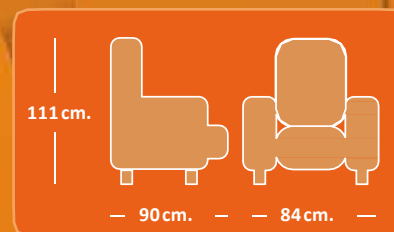

Valdermas

Tapizado foto: JARAMA chocolate.

Tapizado foto: JARAMA marengo.

JARAMA marengo

JARAMA chocolate

MODELO Valderas

319 euros

- Butaca con relax eléctrico y función power lift (ayuda a la incorporación de las personas).
- Estructura de madera conectada con estructura de metal.
- Asiento de espuma con muelles.
- Tapizado tela JARAMA*.
- Colores: chocolate y marengo.