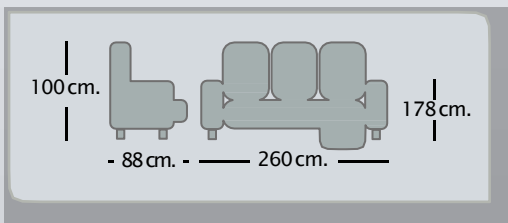

Beig-Chocolate

Marengo

TELA ÓNIX

Tapizado foto: Ónixmarengo.

Califa

Modelo **CALIFA**

Chaiselongue reversible: 349 €

CARACTERÍSTICAS