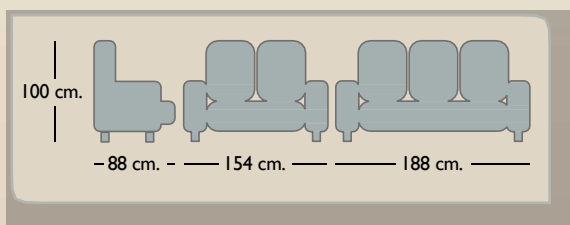

..... Comfortables

Serie tapizados

Pireo

Modelo **PIREO**

Sofá 3 plazas fijo: 199 €

Sofá 2 plazas fijo: 179 €

Sofá 3+2 plazas fijo: 378 €

CARACTERÍSTICAS