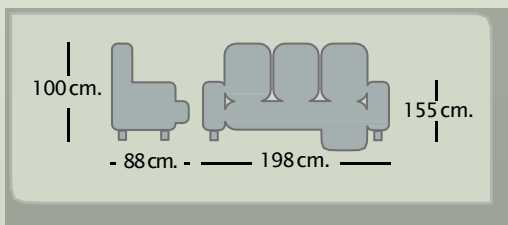

Mezquita.....

Modelo **MEZQUITA**

Chaiselongue reversible: 299 €

CARACTERÍSTICAS

- Asientos y respaldos fijos.
- Pouf reversible.
- Armazón de madera recubierto de doble napa acrílica, para fortalecer la estructura interna y dotarla de mayor resistencia.
- Asientos: goma HR de gran densidad recubierta de fibra termoligada, con cincha de nea cruzada entre sí.
- Patas de madera.
- Tapizado tela Ónix.
- Colores disponibles: beig-chocolate y marengo.