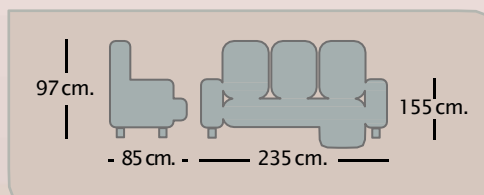

TELA ÓNIX

Chocolate

Marengo

Tapizado foto: Ónix chocolate.

Romero.....

Modelo ROMERO

Chaiselongue fija con 2 taburetes: 349 €

CARACTERÍSTICAS