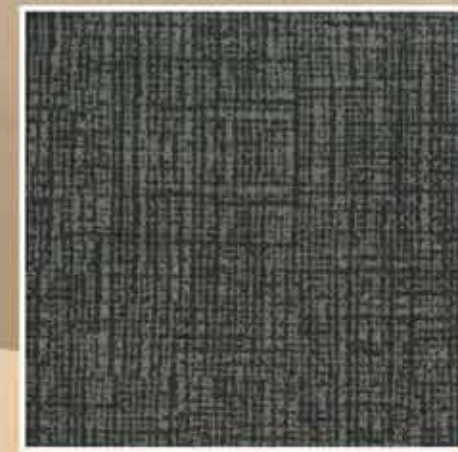

*Microfibra algodónada.

TELA JARAMA

Beig-chocolate

Marengo-negro

Tapizado foto: Jarama marengo-negro.

Tela Ónix

Beig

Chocolate

Marengo

Tela Jarama

Beig

Chocolate

Marengo

Negro