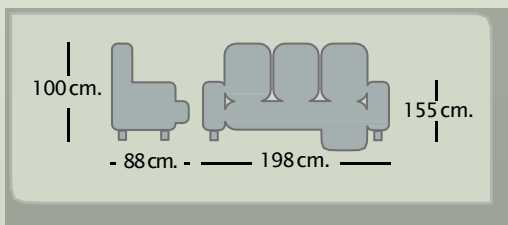

Chocolate

Marengo

TELA ÓNIX

Tapizado foto: Ónix marengo.

Mezquita.....

Modelo **MEZQUITA**

Chaiselongue reversible: 299 €

CARACTERÍSTICAS