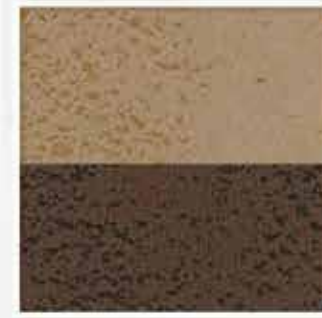

TELA JARAMA

Beig-chocolate

Marengo-negro

Tapizado foto: Jarama marengo-negro.