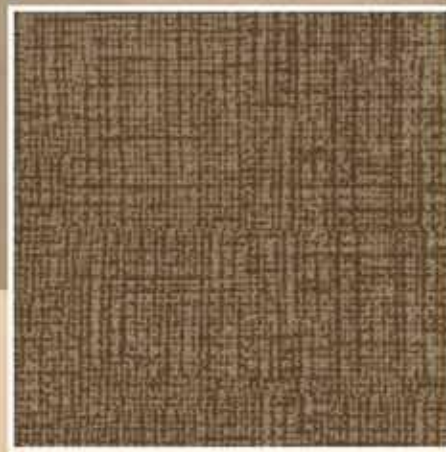

- Asientos y respaldos fijos.
- Incluye 2 taburetes tapizados en el brazo.
- Armazón de madera recubierto de doble napa acrílica, para fortalecer la estructura interna y dotarla de mayor resistencia.
- Asientos: goma HR de gran densidad recubierta de fibra termoligada, con cincha de nea cruzada entre sí.
- Patas demadera.
- Tapizado tela Jarama*.
- Colores disponibles: beig-chocolatey marengo-negro.

*Microfibra algodónada.

TELA JARAMA

Beig-chocolate

Marengo-negro

Tapizado foto: Jarama marengo-negro.

Tela Ónix

Beig

Chocolate

Marengo

Tela Jarama

Beig

Chocolate

Marengo

Negro