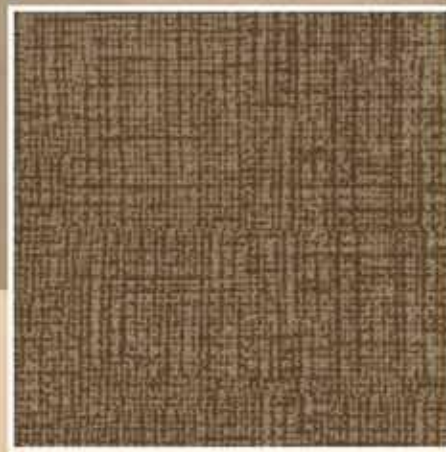

## CARACTERÍSTICAS

- Asientos y respaldos fijos.
- Incluye 2 taburetes tapizados en el brazo.
- Armazón de madera recubierto de doble napa acrílica, para fortalecer la estructura interna y dotarla de mayor resistencia.
- Asientos: goma HR de gran densidad recubierta de fibra termoligada, con cincha de nea cruzada entre sí.
- Patas de madera.
- Tapizado tela Jarama\*.
- Colores disponibles: beig-chocolate y marengo-negro.

\*Microfibra algodónada.

Beig-chocolate

Marengo-negro

TELA JARAMA

Tapizado foto: Jarama marengo-negro.

## Tela Ónix

Beig

Chocolate

Marengo

**Tela Jarama**

Beig

Chocolate

Marengo

Negro