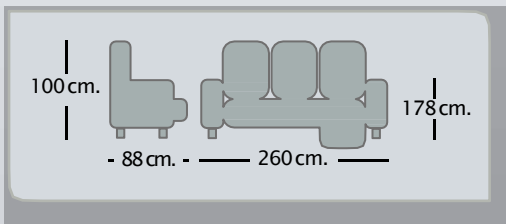

# Califa .....

Modelo **CALIFA**

Chaiselongue reversible: 349 €