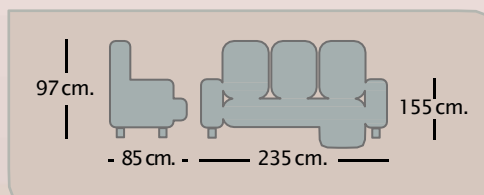

Modelo ROMERO

Chaiselongue fija con 2 taburetes: 349 €

CARACTERÍSTICAS

- Asientos y respaldos fijos.
- Incluye 2 taburetes tapizados en el brazo.
- Armazón de madera recubierto de doble napa acrílica, para fortalecer la estructura interna y dotarla de mayor resistencia.
- Asientos: goma HR de gran densidad recubierta de fibra termoligada, con cincha de nea cruzada entre sí.
- Patas demadera.
- Tapizado tela Jarama*.
- Colores disponibles: beig-chocolatey marengo-negro.

*Microfibra algodónada.