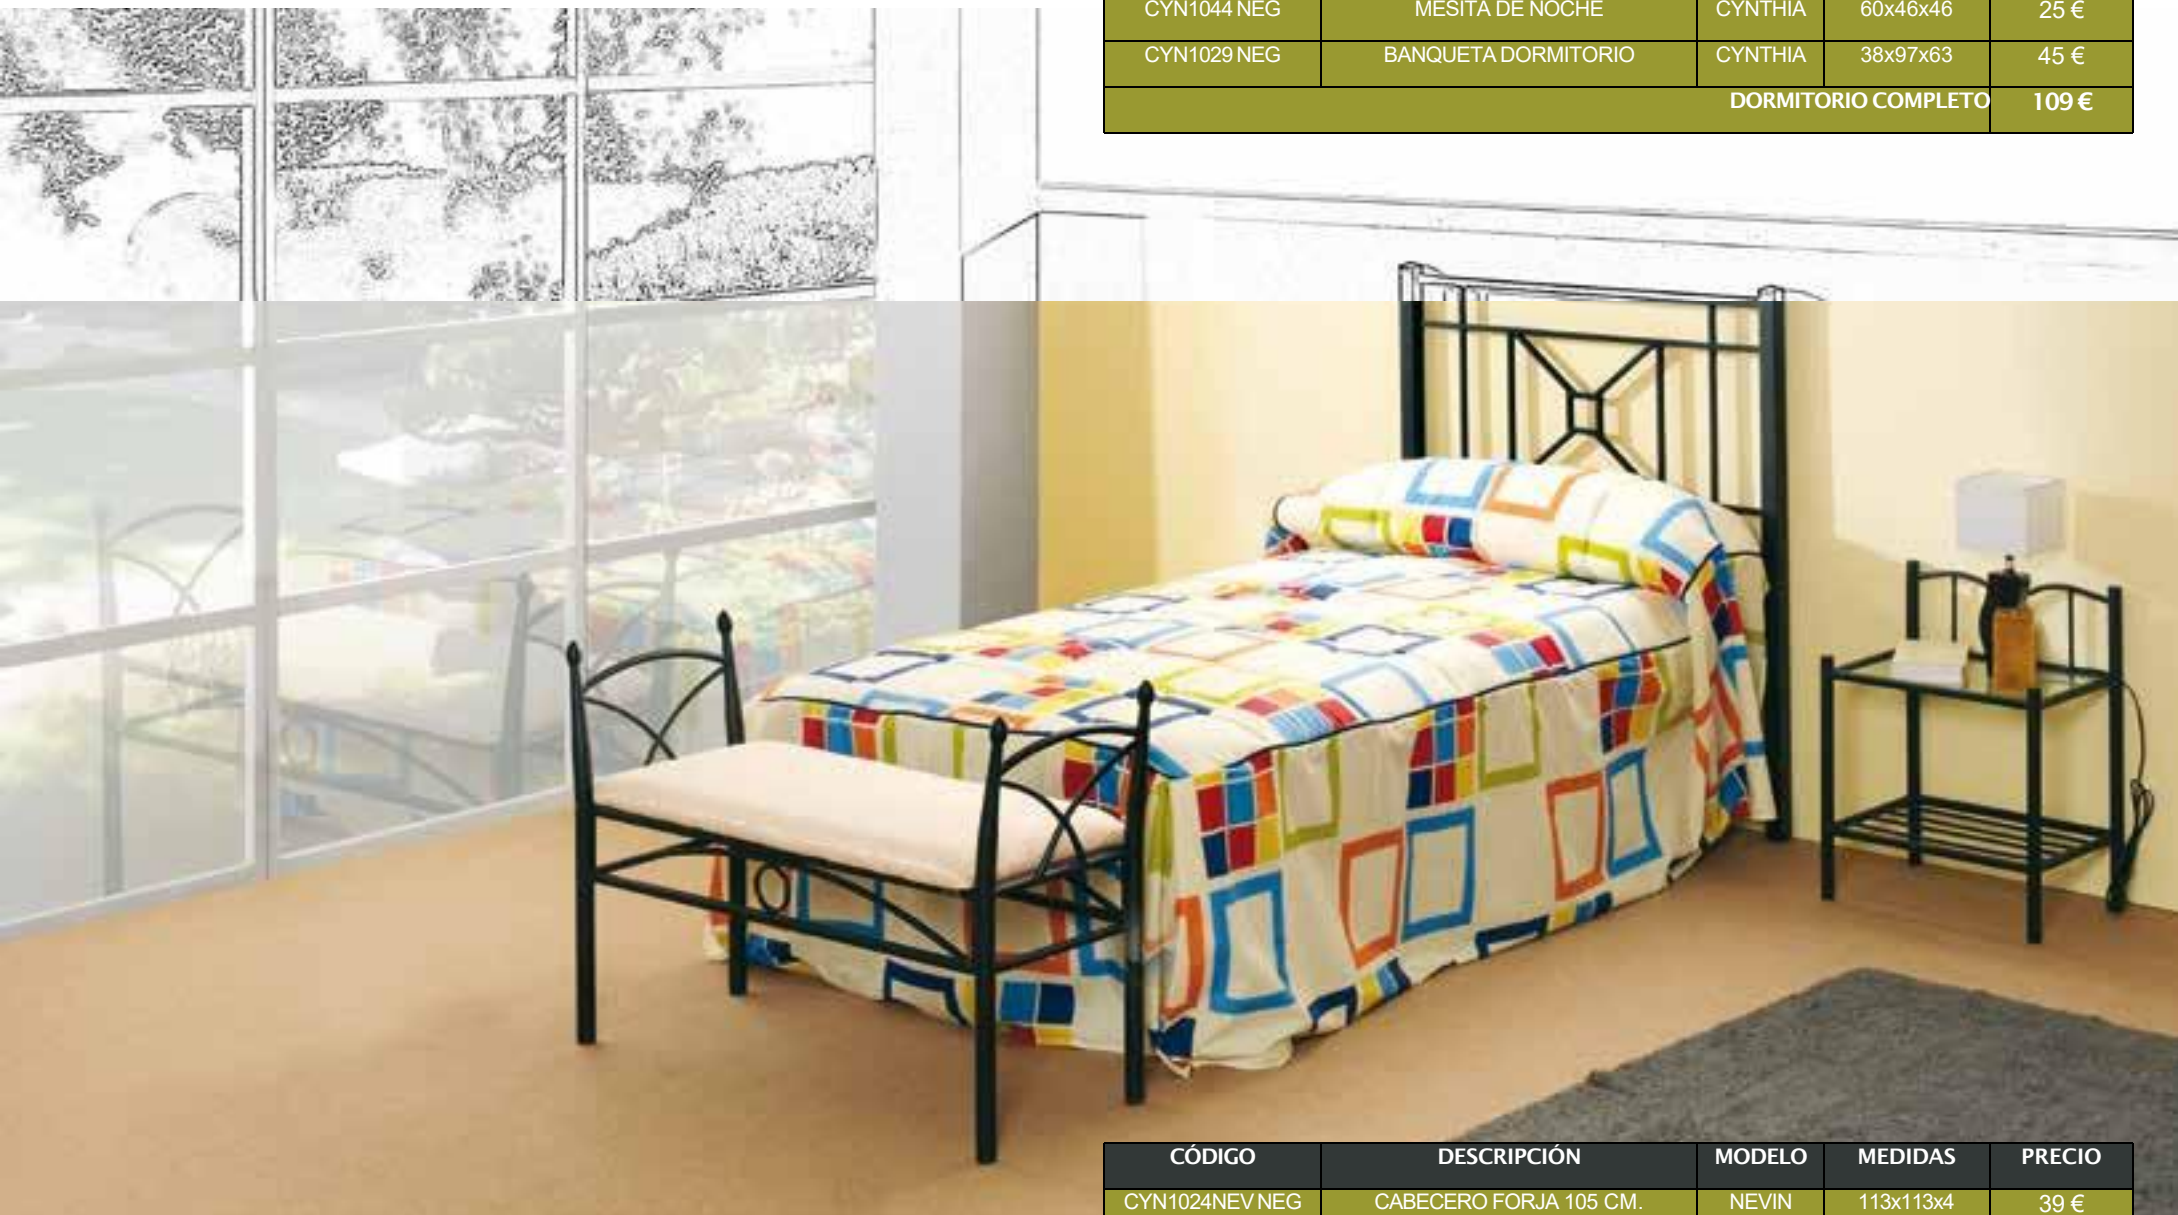

TRAZO 4

trazo

CÓDIGO	DESCRIPCIÓN	MODELO	MEDIDAS	PRECIO
CYN1026NEV NEG	CABECERO FORJA 90 CM.	NEVIN	113x98x4	37 €
CYN1044 NEG	MESITA DE NOCHE	CYNTHIA	60x46x46	25 €
CYN1029 NEG	BANQUETA DORMITORIO	CYNTHIA	38x97x63	45 €
DORMITORIO COMPLETO				109 €

CÓDIGO	DESCRIPCIÓN	MODELO	MEDIDAS	PRECIO
CYN1024NEV NEG	CABECERO FORJA 105 CM.	NEVIN	113x113x4	39 €
CYN1025NEV NEG	CABECERO FORJA 135 CM.	NEVIN	113x143x4	45 €
CYN1023NEV NEG	CABECERO FORJA 150 CM.	NEVIN	113x158x4	49 €