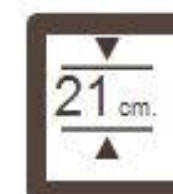

TARIFA

2017

El placer de dormir

colchones viscoelásticos

modelo **visco 4** ribeteado

Núcleo:

Bloque P.u.R. 28 kg. Densidad, 15 cm grosor.
Plancha viscoelástica 3 cm grosor.

Cara Delantera:

fiRmEz a

MEDIA

aLt u Ra

ViSCOELátiCO

	80	90	105	135	150	160	180	200
180/190	210€	225€	255€	299€	340€	399€	449€	500€
200	215€	245€	259€	319€	355€	399€	449€	500€

modelo **visco Red**

Producto en stock

Núcleo: