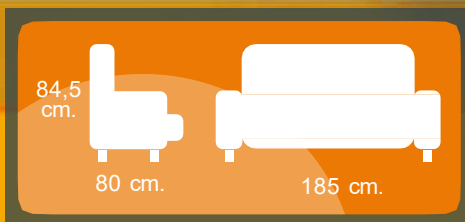

BICI

Catálogo sofá cama

Altura cama: 37 cm.

JARAMA chocolate

JARAMA marengo

Modelo **Bici** · 179 euros

Sofá cama clic-clac tapizado tela jarama* con patas cromadas.
Colores: marengo y chocolate.

**Microfibra algodónada.*