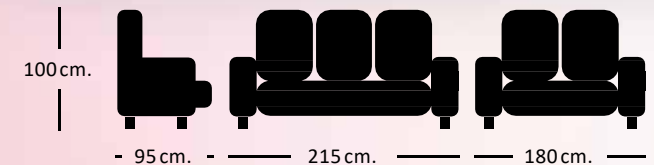

Tela en stock: **DANTE marengo.**

Tapizado foto: **DANTE marengo.**

Tapizado	Precio
JARAMA	875 €
DANTE	899 €

Porche

Conjunto 3+2 plazas con asientos extraíbles y respaldos reclinables.

Tapizado foto: JARAMA chocolate.

Características técnicas:

- Estructura de madera de pino y aglomerado de 1ª calidad, reforzado con escuadras, revestido de fibra de poliuretano.
- Mecanismo de hierro extensible con muelle zigzag en el bastidor del asiento.
- Asiento de espuma de poliuretano de 28 kg. suave recubierta de fibra de poliuretano.
- Respaldos de fibra hueca siliconada al 50% y 50% goma picada de 1ª calidad.
- Asientos, respaldos y cojines desenfundables.
- Patas delanteras cromadas y traseras de plástico.
- Cabezales reclinables y asientos extraíbles
- Sofá 3 plazas con 2 taburetes tapizados en el brazo.
- Doble costura en asientos y respaldos.
- Capitoné en asientos, cojines de brazos y taburetes.
- Taburetes con diseño.

Tapizado	Precio		
	2 plazas	3 plazas	3+2 plazas
JARAMA	369 €	499 €	869 €
DANTE	400 €	540 €	940 €

Porche

Conjunto 3 plazas con 3 asientos extraíbles y respaldos reclinables + puff con brazo.

Tapizado	Precio				
	3P 240cm.	3P 270cm.	Puff	3P 240+Puff	3P 270+Puff
JARAMA	595 €	685 €	155 €	749 €	839 €
DANTE	645 €	735 €	185 €	829 €	919 €