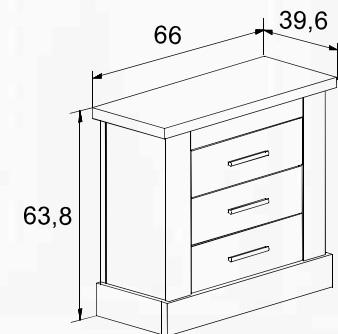

C029 CHE011 CAÑ
Mesita de noche 3 cajones – 70 €