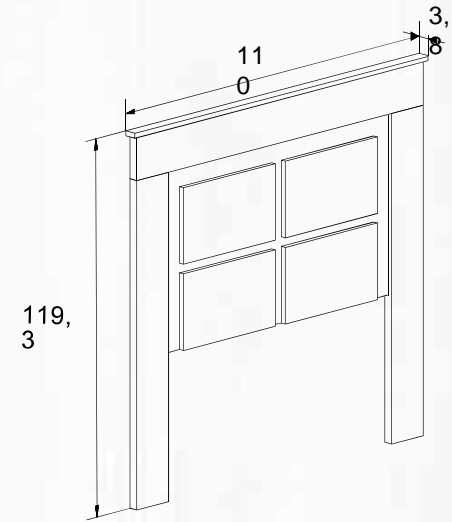

C029 CHE020 CAÑ
Cabecero con patas juvenil – 45 €