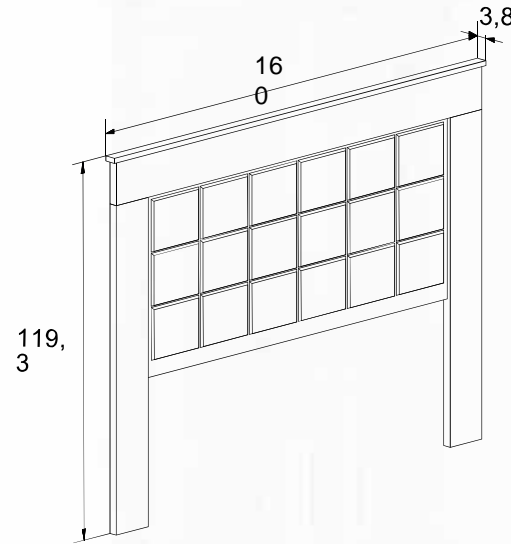

C029 CHE018 CÑB
Cabecero patas con plafón PU – 80 €