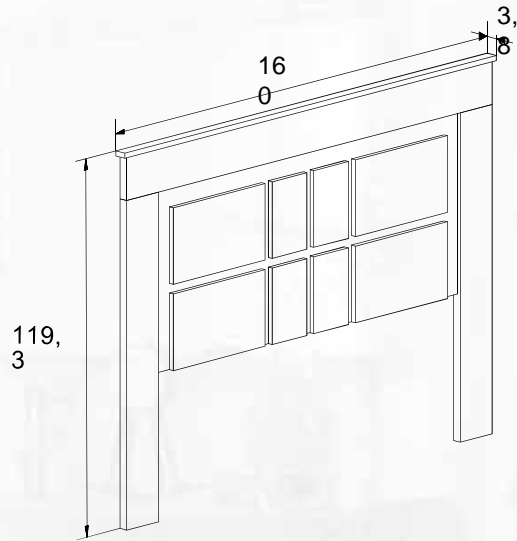

C029 CHE010 CAÑ
Cabecero con patas – 60 €