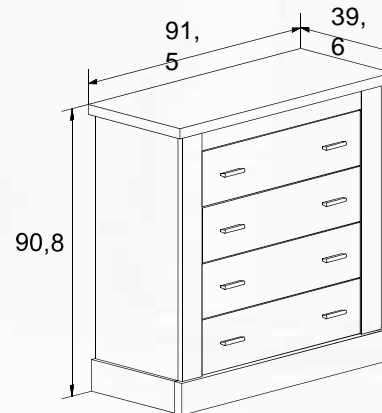

C029 CHE018 CÑB
Cabecero patas con plafón PU – 80 €

C029 CHE020 CAÑ
Cabecero con patas juvenil – 45 €

C029 CHE012 CAÑ
Sinfonier 5 cajones - 99 €

C029 CHE015 CAÑ
Marco espejo – 40 €

C029 CHE013 CAÑ
Cómoda 4 cajones - 109 €