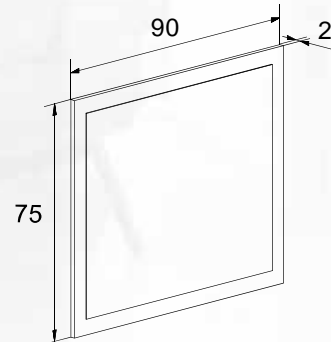

C029 CHE015 CAÑ
Marco espejo – 40 €