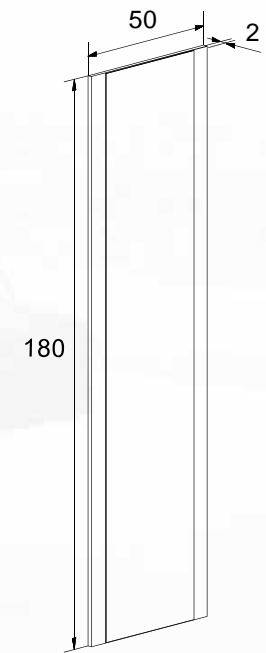

Chellén

COLECCIÓN DORMITORIOS

Descripción	Medida	Color	Precio
Cabecero con patas	119,3x160x3,8	Cañón	60 €
Mesita de noche (precio/unid.)	63,8x66x39,6	Cañón	70 €
Sinfonier 5 cajones	107x66x39,6	Cañón	99 €
Mural con luna	180x50x2	Cañón	49 €
Dormitorio de matrimonio sin armario			348 €

01
Chellén

02 Chellén

Descripción	Medida	Color	Precio
Cabecero patas con plafonPU	119,3x160x3,8	Cañón-blanco	80 €
Mesita de noche (precio/unid.)	63,8x66x39,6	Cañón	70 €
Cómoda 4cajones	90,8x91,5x39,6	Cañón	109 €
Marco espejo	75x90x2	Cañón	40 €
Dormitorio de matrimonio sinarmario			369 €

Descripción	Medida	Color	Precio
Cabecero tapizado PU Deva*	50x115x3,5	Blanco	35 €
Mesita de noche	63,8x66x39,6	Cañón	70 €
Sinfonier 5 cajones	107x66x39,6	Cañón	99 €
Dormitorio juvenil sin armario			204 €

09

Chellén

Técnico Chellén dormitorios

C029 CHE019 CAÑ
Armario 2 puertas correderas – 265 €

C029 CHE016 CAÑ
Armario 4 puertas batientes – 309 €

C029 CHE014 CAÑ
Mural con luna – 49 €

C029 CHE010 CAÑ
Cabecero con patas – 60 €