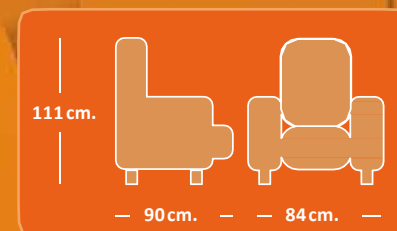

# MODELO Valderas

319 euros

- Butaca con relax eléctrico y función power lift (ayuda a la incorporación de las personas).
- Estructura de madera conectada con estructura de metal.
- Asiento de espuma con muelles.
- Tapizado tela JARAMA\*.
- Colores: chocolate y marengo.