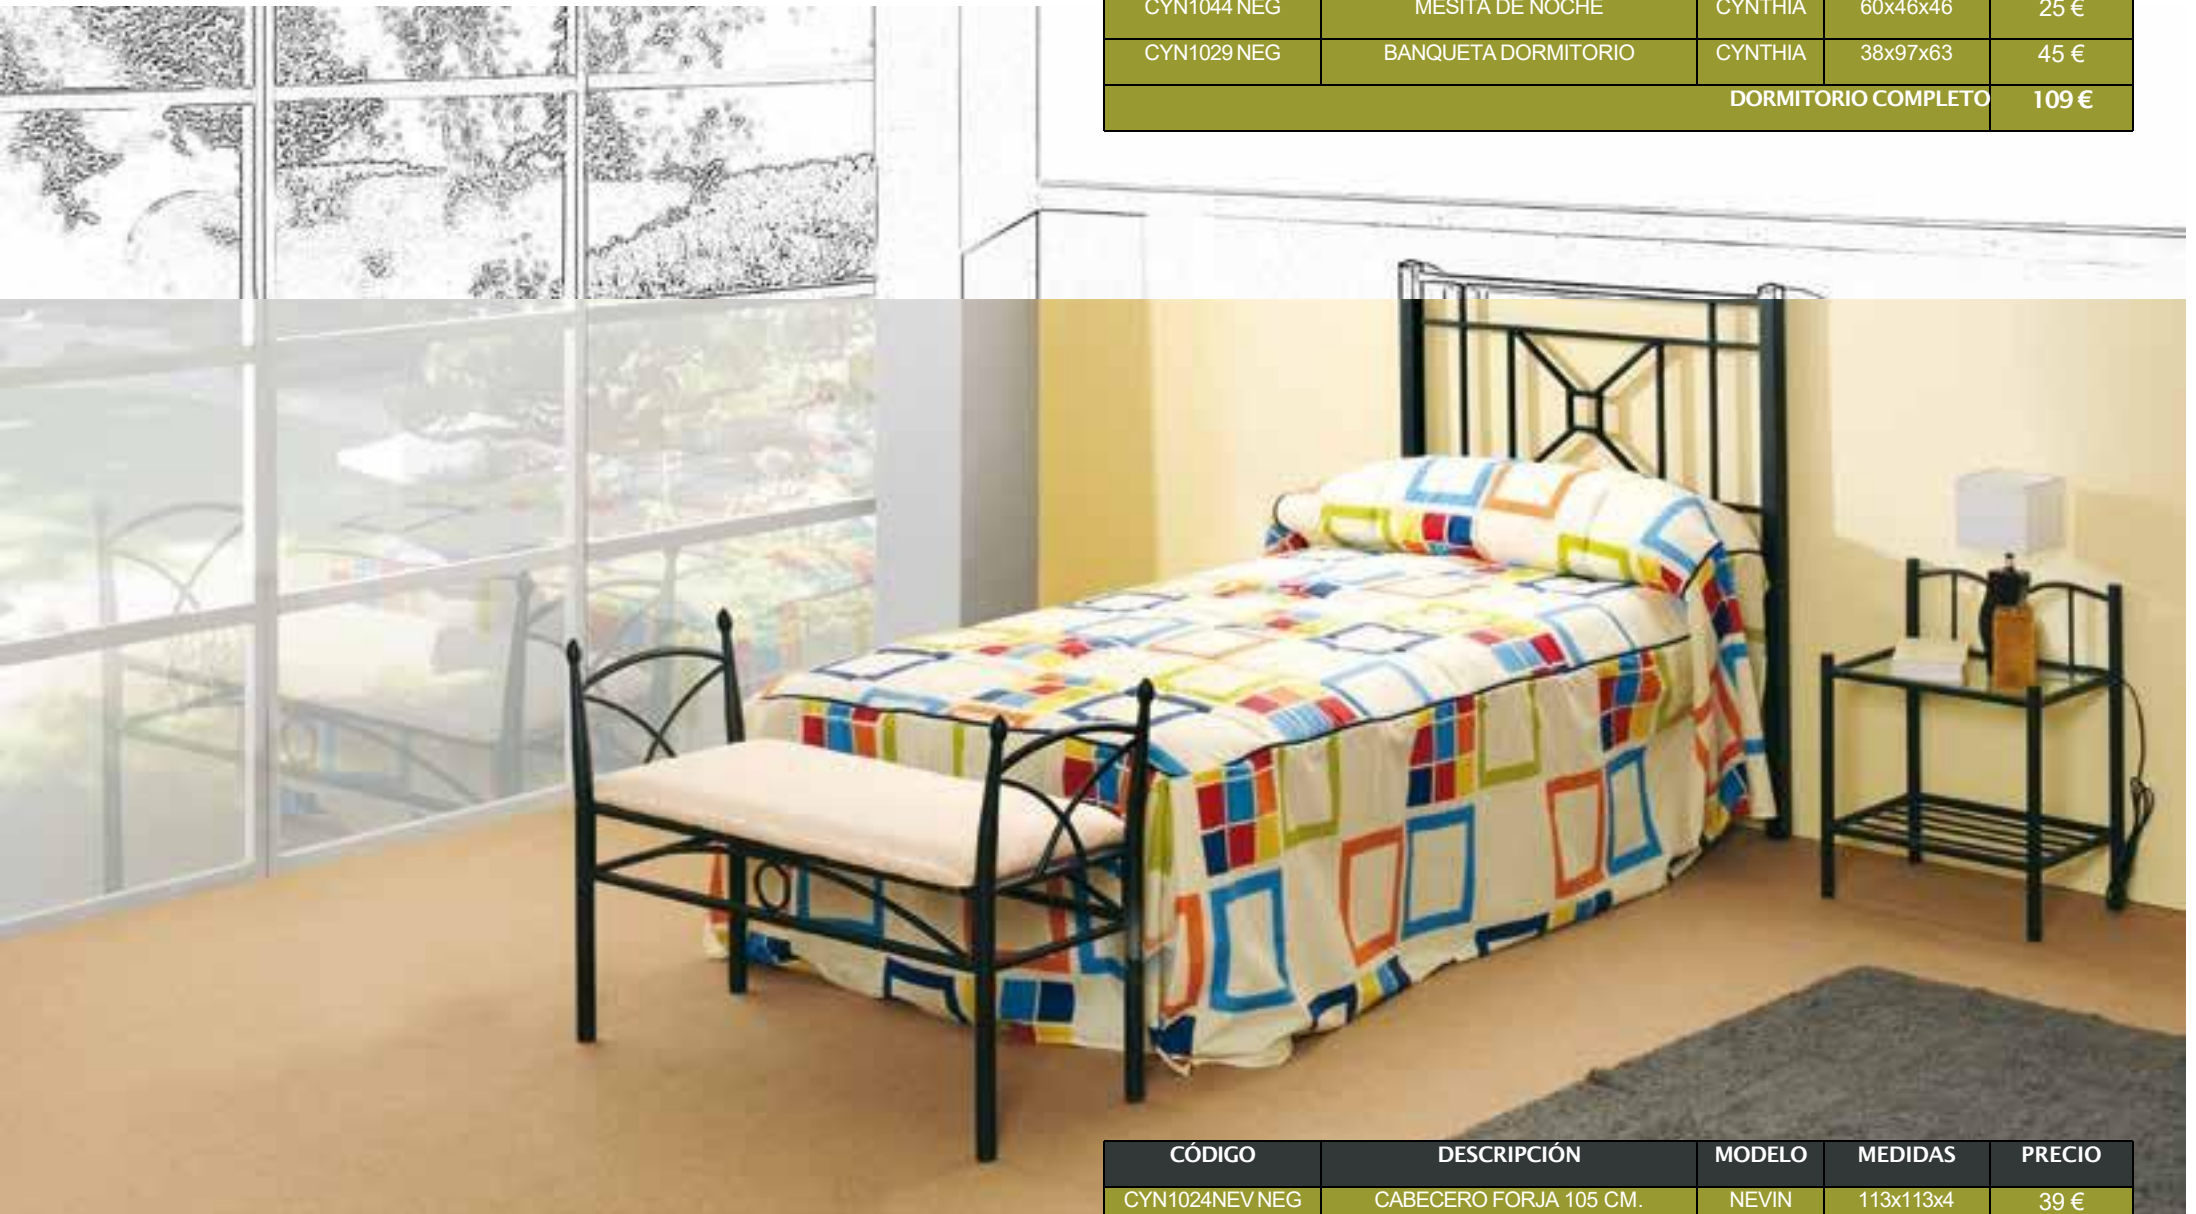

TRAZO 4

trazo

CÓDIGO	DESCRIPCIÓN	MODELO	MEDIDAS	PRECIO
CYN1026NEV NEG	CABECERO FORJA 90 CM.	NEVIN	113x98x4	37 €
CYN1044 NEG	MESITA DE NOCHE	CYNTHIA	60x46x46	25 €
CYN1029 NEG	BANQUETA DORMITORIO	CYNTHIA	38x97x63	45 €
DORMITORIO COMPLETO				109 €

CÓDIGO	DESCRIPCIÓN	MODELO	MEDIDAS	PRECIO
CYN1024NEV NEG	CABECERO FORJA 105 CM.	NEVIN	113x113x4	39 €
CYN1025NEV NEG	CABECERO FORJA 135 CM.	NEVIN	113x143x4	45 €
CYN1023NEV NEG	CABECERO FORJA 150 CM.	NEVIN	113x158x4	49 €